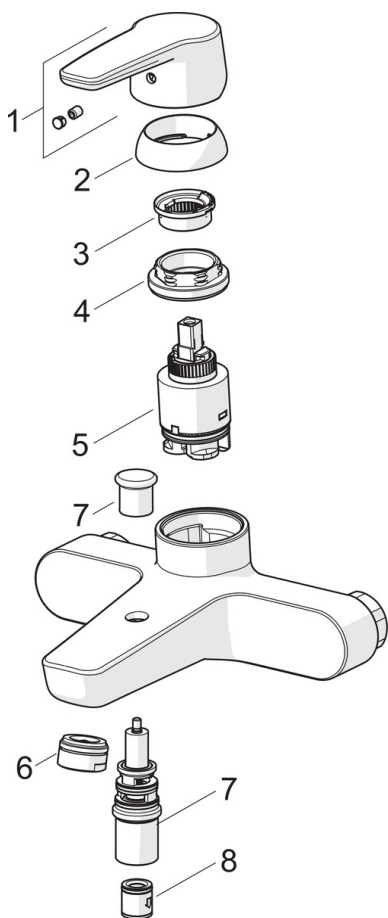

- Vanna un duša
- Viensviras
- Sienas montāža
- Hroms
- Stacionāra izteka
- CASCADE® - kaskādes plūsma
- Viensvira / rokturis, Karstā / Aukstā ūdens apzīmējums
- Pavelkams pārslēdzējs
- Ūdens temperatūras un maksimālās plūsmas ierobežošanas funkcija
- ϕ 35 mm keramikas kasete plūsmas un temperatūras regulēšanai
- Ekscentra savienojums (-i), Rozete (-s)

Noteikumi

EN Standarts	EN 817
Trokšņu klase	II (ISO 3822) Oras lab.

Apstiprinājumu veidi

KIWA SE	1446
---------	-------------

Rezerves daļas

SP3940

	Nosaukums	Kods
01	Rokturis	1000801V
02	Slēgļodiņa	601967V
03	Temperatūras regulēšanas ierobežotājs	601973V
04	Uzgrieznis, M40x1, SW30	601968V
05	Kasete, 3.5 Classic	601969V
06	Aerators, M24x1 D	602104V
07	Trīseju vārsts	602103V
08	Pretvārsts	601989V