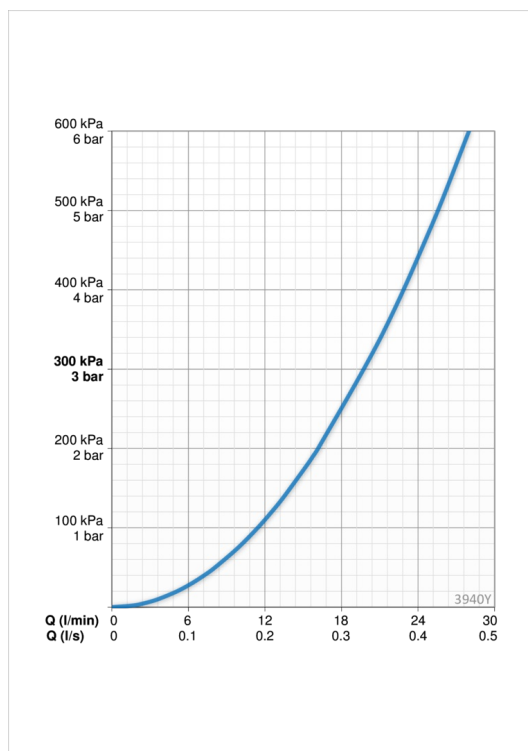

EAN: 6414150078156
static.oras.com/3940Y

Vannas un dušas jaucējkrāns ar ekscentra savienojumiem 150 cc un dekoratīvām rozetēm. Ar iebūvētu ierobežotāja mehānismu var regulēt maksimālo ūdens plūsmu un temperatūru.

- Vanna un duša
- Viensviras
- Sienas montāža
- Hroms
- Stacionāra izteka
- CASCADE® - kaskādes plūsma
- Viensvira / rokturis, Karstā / Aukstā ūdens apzīmējums
- Pavelkams pārslēdzējs
- Ūdens temperatūras un maksimālās plūsmas ierobežošanas funkcija
- ϕ 35 mm keramikas kasete plūsmas un temperatūras regulēšanai
- Ekscentra savienojums (-i), Rozete (-s)

Tehniskie dati

Plūsma

Ūdens plūsma pie 300 kPa	0.33 l/s
Spiediena zudumi (0.2 l/s)	165 kPa
Normatīvais spiediens (0.3 l/s)	300 kPa

Tehniskās īpašības

Karstā ūdens piegāde	max. +80°C
Darba spiediens	50 - 1000 kPa
Iekārtas platums	cc150 mm

Noteikumi

EN Standarts	EN 817
Trokšņu klase	II (ISO 3822) Oras lab.

Apstiprinājumu veidi

KIWA SE	1446