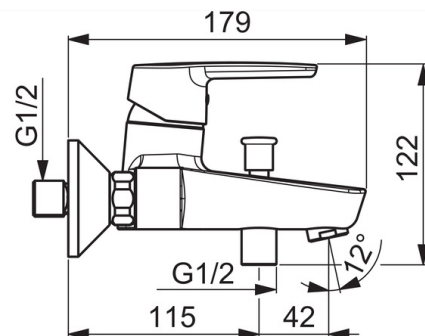

EAN: 6414150078156
static.oras.com/3940Y

Vannas un dušas jaucējkrāns ar ekscentra savienojumiem 150 cc un dekoratīvām rozetēm. Ar iebūvētu ierobežotāja mehānismu var regulēt maksimālo ūdens plūsmu un temperatūru.

- Vanna un duša
- Viensviras
- Sienas montāža
- Hroms
- Stacionāra izteka
- CASCADE® - kaskādes plūsma
- Viensvira / rokturis, Karstā / Aukstā ūdens apzīmējums
- Pavelkams pārslēdzējs
- Ūdens temperatūras un maksimālās plūsmas ierobežošanas funkcija
- ϕ 35 mm keramikas kasete plūsmas un temperatūras regulēšanai
- Ekscentra savienojums (-i), Rozete (-s)

Tehniskie dati

Plūsma

Ūdens plūsma pie 300 kPa	0.33 l/s
Spiediena zudumi (0.2 l/s)	165 kPa
Normatīvais spiediens (0.3 l/s)	300 kPa

Tehniskās īpašības

Karstā ūdens piegāde	max. +80°C
Darba spiediens	50 - 1000 kPa
Iekārtas platums	cc150 mm

Noteikumi

EN Standarts	EN 817
Trokšņu klase	II (ISO 3822) Oras lab.

Apstiprinājumu veidi

KIWA SE	1446