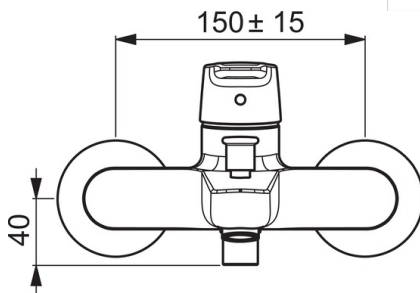

- Vanna un duša
- Viensviras
- Sienas montāža
- Hroms
- Stacionāra izteka
- CASCADE® - kaskādes plūsma
- Viensvira / rokturis, Karstā / Aukstā ūdens apzīmējums
- Pavelkams pārslēdzējs
- Ūdens temperatūras un maksimālās plūsmas ierobežošanas funkcija
- ϕ 35 mm keramikas kasete plūsmas un temperatūras regulēšanai
- Ekscentra savienojums (-i), Rozete (-s)

Tehniskie dati

Plūsma

Ūdens plūsma pie 300 kPa	0.33 l/s
Spiediena zudumi (0.2 l/s)	165 kPa
Normatīvais spiediens (0.3 l/s)	300 kPa

Tehniskās īpašības

Karstā ūdens piegāde	max. +80°C
Darba spiediens	50 - 1000 kPa
Iekārtas platums	cc150 mm

Noteikumi

EN Standarts	EN 817
Trokšņu klase	II (ISO 3822) Oras lab.

Apstiprinājumu veidi

KIWA SE	1446
---------	-------------

Rezerves daļas

SP3940

	Nosaukums	Kods
01	Rokturis	1000801V
02	Slēgļodiņa	601967V
03	Temperatūras regulēšanas ierobežotājs	601973V
04	Uzgrieznis, M40x1, SW30	601968V
05	Kasete, 3.5 Classic	601969V
06	Aerators, M24x1 D	602104V
07	Trīseju vārsts	602103V
08	Pretvārsts	601989V