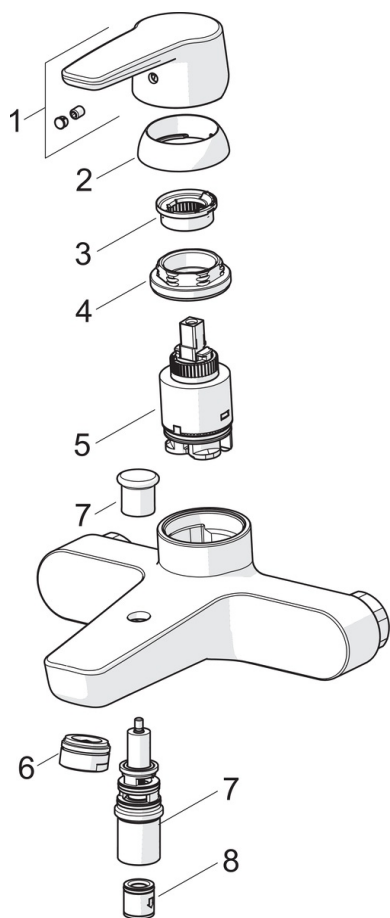

Bath and shower faucet with eccentric unions, 150cc and cover plates are included. There are also in-built limitation options for water temperature and maximum flow-rate.

- Badekar & dusj
- Ettgreps
- Veggmontert
- Forkrommet
- Fast tut
- CASCADE® - stråle
- Ettgrepshendel, Varmt/kaldt symbol
- Pull omkaster
- Temperatur- og mengdebegrenser
- ø 35 mm kassett
- Eksenterkuplinger, Dekkplate(r)

Bestemmelser

EN Standard	EN 817
Støyklasse	II (ISO 3822) Oras lab.

Godkjenninger og Erklæringer

KIWA SE	1446
---------	-------------

Reserve deler

SP3940

	Navn	Kode	NRF
01	Hendel	1000801V	4205238
02	Dekkring	601967V	4205171
03	Sperrehylse	601973V	4205174
04	Festemutter for kassett, M40x1, SW30	601968V	4205172
05	Kassett, 3.5 Classic	601969V	4205173
06	Strålesamler, M24x1 D	602104V	4205186
07	Omkaster	602103V	4205372
08	Tilbakeslagsventil	601989V	4205179