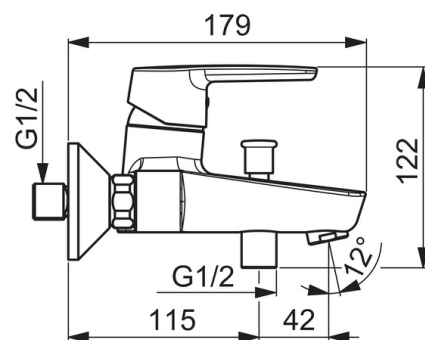

Bath and shower faucet with eccentric unions, 150cc and cover plates are included. There are also in-built limitation options for water temperature and maximum flow-rate.

- Badekar & dusj
- Ettgreps
- Veggmontert
- Forkrommet
- Fast tut
- CASCADE® - stråle
- Ettgrepshendel, Varmt/kaldt symbol
- Pull omkaster
- Temperatur- og mengdebegrenser
- ø 35 mm kassett
- Eksenterkuplinger, Dekkplate(r)

Teknisk data

Flow attributter

Vannmengde ved 300 kPa	0.33 l/s
Trykktap (0.2 l/s)	165 kPa
Trykktap (0.3 l/s)	300 kPa

Tekniske egenskaper

Varmtvannsforsyning	max. +80°C
Arbeidstrykk	50 - 1000 kPa
Installasjons bredde	cc150 mm

Bestemmelser

EN Standard	EN 817
Støyklasse	II (ISO 3822) Oras lab.

Godkjenninger og Erklæringer

KIWA SE	1446
---------	-------------

Reserve deler

SP3940

	Navn	Kode	NRF
01	Hendel	1000801V	4205238
02	Dekkring	601967V	4205171
03	Sperrehylse	601973V	4205174
04	Festemutter for kassett, M40x1, SW30	601968V	4205172
05	Kassett, 3.5 Classic	601969V	4205173
06	Strålesamler, M24x1 D	602104V	4205186
07	Omkaster	602103V	4205372
08	Tilbakeslagsventil	601989V	4205179