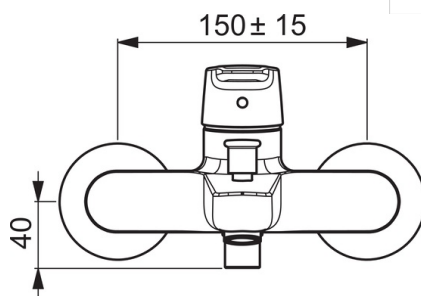

Bath and shower faucet with eccentric unions, 150cc and cover plates are included. There are also in-built limitation options for water temperature and maximum flow-rate.

- Badekar & dusj
- Ettgreps
- Veggmontert
- Forkrommet
- Fast tut
- CASCADE® - stråle
- Ettgrepshendel, Varmt/kaldt symbol
- Pull omkaster
- Temperatur- og mengdebegrenser
- ø 35 mm kassett
- Eksenterkuplinger, Dekkplate(r)

Teknisk data

Flow attributter

Vannmengde ved 300 kPa	0.33 l/s
Trykktap (0.2 l/s)	165 kPa
Trykktap (0.3 l/s)	300 kPa

Tekniske egenskaper

Varmtvannsforsyning	max. +80°C
Arbeidstrykk	50 - 1000 kPa
Installasjons bredde	cc150 mm

Bestemmelser

EN Standard	EN 817
Støyklasse	II (ISO 3822) Oras lab.

Godkjenninger og Erklæringer

KIWA SE	1446
---------	-------------

Reserve deler

SP3940

	Navn	Kode	NRF
01	Hendel	1000801V	4205238
02	Dekkring	601967V	4205171
03	Sperrehylse	601973V	4205174
04	Festemutter for kassett, M40x1, SW30	601968V	4205172
05	Kassett, 3.5 Classic	601969V	4205173
06	Strålesamler, M24x1 D	602104V	4205186
07	Omkaster	602103V	4205372
08	Tilbakeslagsventil	601989V	4205179