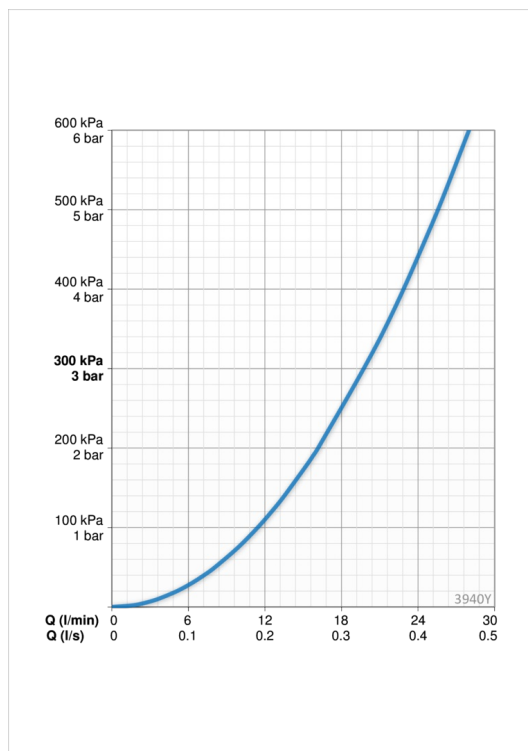

Bath and shower faucet with eccentric unions, 150cc and cover plates are included. There are also in-built limitation options for water temperature and maximum flow-rate.

- Badekar & dusj
- Ettgreps
- Veggmontert
- Forkrommet
- Fast tut
- CASCADE® - stråle
- Ettgrepshendel, Varmt/kaldt symbol
- Pull omkaster
- Temperatur- og mengdebegrenser
- ø 35 mm kassett
- Eksenterkuplinger, Dekkplate(r)

Teknisk data

Flow attributter

Vannmengde ved 300 kPa	0.33 l/s
Trykktap (0.2 l/s)	165 kPa
Trykktap (0.3 l/s)	300 kPa

Tekniske egenskaper

Varmtvannsforsyning	max. +80°C
Arbeidstrykk	50 - 1000 kPa
Installasjons bredde	cc150 mm

Bestemmelser

EN Standard	EN 817
Støyklasse	II (ISO 3822) Oras lab.

Godkjenninger og Erklæringer

KIWA SE	1446