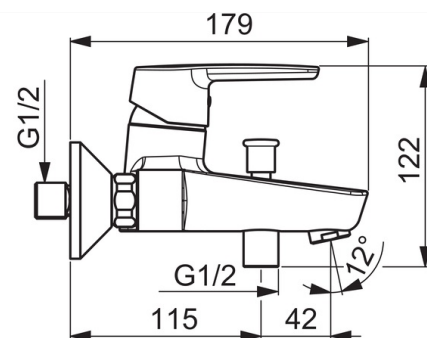

EAN: 6414150078156
static.oras.com/3940Y

Смеситель для ванны и душа с фиксированным изливом, дивертером и аэратором. В комплекте с эксцентриками 150сс и отражателями. Встроенная опция ограничения расхода и температуры воды.

- Ванна и душ
- Однорычажный
- Настенный монтаж
- Хром
- Фиксированный излив
- Стандартный аэратор
- Однорычажный смеситель, Рукоятка с маркировкой X+Г воды
- Вытяжной дивертер
- Ограничитель температуры
- ϕ 35-мм керамический картридж для управления расходом и температурой воды
- Эксцентрики, Отражатели

ТЕХНИЧЕСКИЕ ДАННЫЕ

Параметры расхода воды

Расход воды при 300 кПа	0.33 l/s
Потеря давления при расходе 0.2 л/с	165 kPa
Потеря давления при расходе 0.3 л/с	300 kPa

Технические характеристики

Подключение горячей воды	max. +80°C
Рабочее давление	50 - 1000 kPa
Установочная ширина	сс150 mm

Regulations

Стандарт EN	EN 817
Уровень шума	II (ISO 3822) Oras lab.

Допуски и декларации

KIWA SE	1446