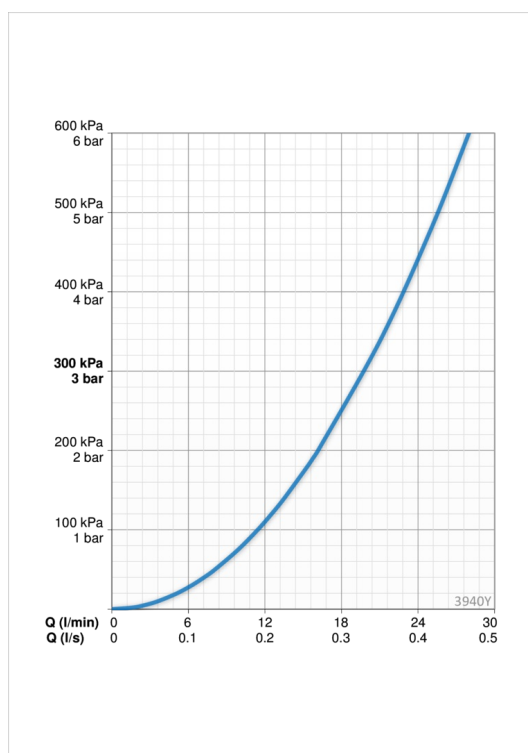

EAN: 6414150078156
static.oras.com/3940Y

Смеситель для ванны и душа с фиксированным изливом, дивертером и аэратором. В комплекте с эксцентриками 150сс и отражателями. Встроенная опция ограничения расхода и температуры воды.

- Ванна и душ
- Однорычажный
- Настенный монтаж
- Хром
- Фиксированный излив
- Стандартный аэратор
- Однорычажный смеситель, Рукоятка с маркировкой X+Г воды
- Вытяжной дивертер
- Ограничитель температуры
- ϕ 35-мм керамический картридж для управления расходом и температурой воды
- Эксцентрики, Отражатели

ТЕХНИЧЕСКИЕ ДАННЫЕ

Параметры расхода воды

Расход воды при 300 кПа	0.33 l/s
Потеря давления при расходе 0.2 л/с	165 kPa
Потеря давления при расходе 0.3 л/с	300 kPa

Технические характеристики

Подключение горячей воды	max. +80°C
Рабочее давление	50 - 1000 kPa
Установочная ширина	сс150 mm

Regulations

Стандарт EN	EN 817
Уровень шума	II (ISO 3822) Oras lab.

Допуски и декларации

KIWA SE	1446