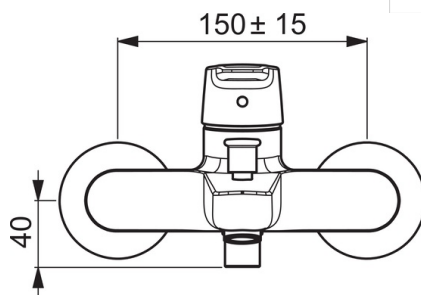

EAN: 6414150078156
static.oras.com/3940Y

Смеситель для ванны и душа с фиксированным изливом, дивертером и аэратором. В комплекте с эксцентриками 150сс и отражателями. Встроенная опция ограничения расхода и температуры воды.

- Ванна и душ
- Однорычажный
- Настенный монтаж
- Хром
- Фиксированный излив
- Стандартный аэратор
- Однорычажный смеситель, Рукоятка с маркировкой X+Г воды
- Вытяжной дивертер
- Ограничитель температуры
- ϕ 35-мм керамический картридж для управления расходом и температурой воды
- Эксцентрики, Отражатели

ТЕХНИЧЕСКИЕ ДАННЫЕ

Параметры расхода воды

Расход воды при 300 кПа	0.33 l/s
Потеря давления при расходе 0.2 л/с	165 kPa
Потеря давления при расходе 0.3 л/с	300 kPa

Технические характеристики

Подключение горячей воды	max. +80°C
Рабочее давление	50 - 1000 kPa
Установочная ширина	сс150 mm

Regulations

Стандарт EN	EN 817
Уровень шума	II (ISO 3822) Oras lab.

Допуски и декларации

KIWA SE	1446