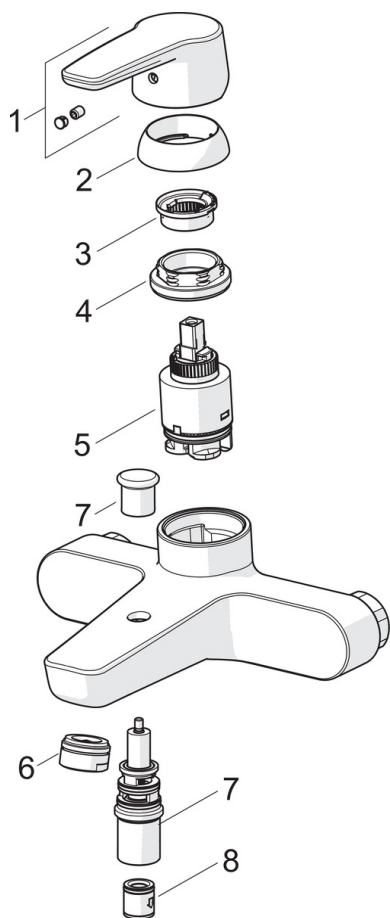

- Ванна и душ
- Однорычажный
- Настенный монтаж
- Хром
- Фиксированный излив
- Стандартный аэратор
- Однорычажный смеситель, Рукоятка с маркировкой X+Г воды
- Вытяжной дивертер
- Ограничитель температуры
- ϕ 35-мм керамический картридж для управления расходом и температурой воды
- Эксцентрики, Отражатели

Regulations

Стандарт EN	EN 817
Уровень шума	II (ISO 3822) Oras lab.

Допуски и декларации

KIWA SE	1446
---------	-------------

Запасные части

SP3940

	Название	Код
01	Рычаг	1000801V
02	Защитная чашечка	601967V
03	Ограничитель температуры	601973V
04	Зажимная гайка, M40x1, SW30	601968V
05	Картридж, комплект, 3.5 Classic	601969V
06	Аэратор, M24x1 D	602104V
07	Переключатель	602103V
08	Обратный клапан	601989V