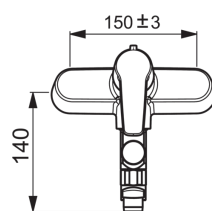

EAN: 6414150078224

www.oras.com/ee/products/oras/product/3942

Pööratav 300mm jooksutoru. Suunaja. Temperatuuri ja vooluhulga piiramisvõimalusega seadeosa.

- Vannituba, Dušš
- Kangsegistid
- Seinapealne paigaldus
- Kroom
- Pööratav jooksutoru
- Ühe kahvaga, Kuuma/külma sümbolid
- Vajutatav suundvahetaja
- Temperatuuri ja vee vooluhulga piiramise võimalus
- Tagasilöögiklapid

Tehnilised andmed

Vooluhulk

Vooluhulk 300 kPa	0.23 l/s
Rõhukadu vooluhulgal (0.2 l/s)	230 kPa

Tehnilised omadused

Kuum vesi	max. +80°C
Kasutussurve	50 - 1000 kPa
Ühenduse mõõt	G3/4
Paigalduslaius	CC150± 3 mm
Materjal	brass

Määrused

EN standard	EN 817
Hääleklass	I (ISO 3822) Oras lab.

Varuosad

SP3970

Nimetus	Kood
01 Kahv	1000801V
02 Kaitsekate	601967V
03 Temperatuuri piiraja	601973V
04 Pingutusmutter, M40x1, SW30	601968V
05 Seadeosa	601969V
06 Tagasilöögiklapp	601989V