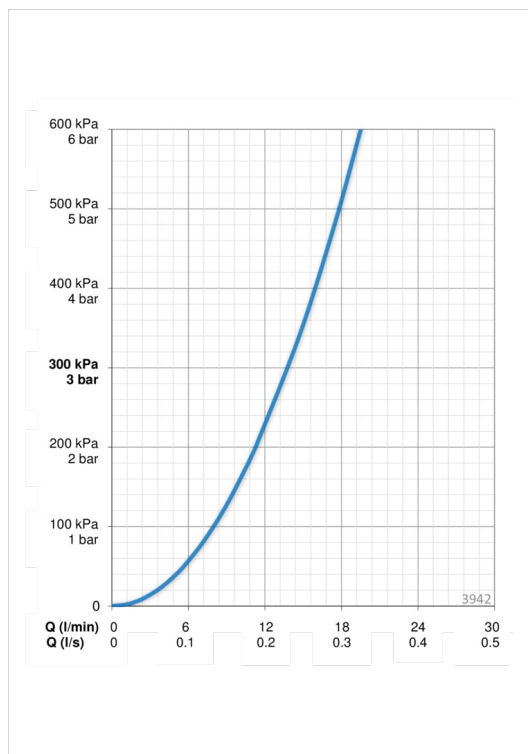

Määrused

EN standard	EN 817
Hääleklass	I (ISO 3822) Oras lab.