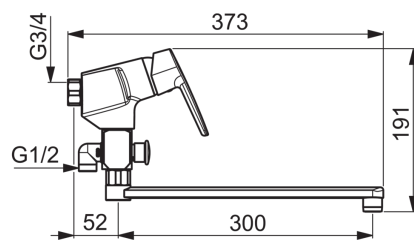

Varuosad

SP3970

Nimetus	Kood
01 Kahv	1000801V
02 Kaitsekate	601967V
03 Temperatuuri piiraja	601973V
04 Pingutusmutter, M40x1, SW30	601968V
05 Seadeosa	601969V
06 Tagasilöögiklapp	601989V