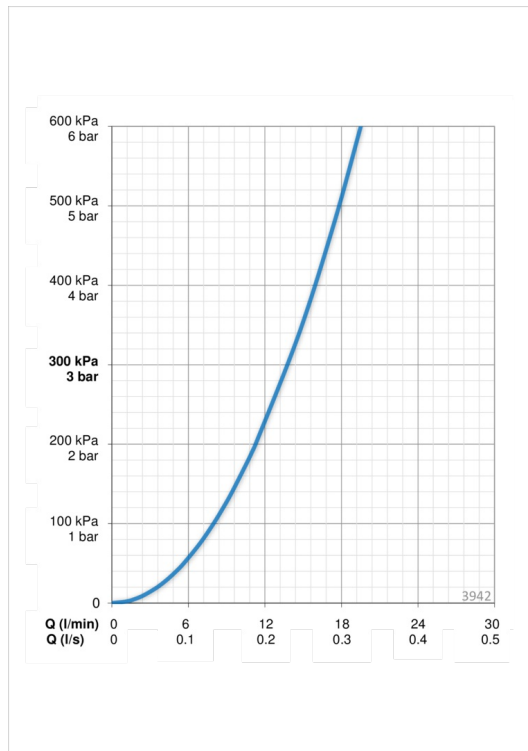

Bath and shower faucet with swivel spout (300 mm). There are also in-built limitation options for water temperature and maximum flow-rate.

- Badekar & dusj
- Ettgreps
- Veggmontert
- Forkrommet
- Svingbar tut
- Ettgrepshendel, Varmt/kaldt symbol
- Pull omkaster
- Temperatur- og mengdebegrenser
- Tilbakeslagsventil, $\varnothing$ 35 mm kassett
- Lyddemper(e)

Teknisk data

Flow attributter

Vannmengde ved 300 kPa	0.23 l/s
Trykktap (0.2 l/s)	230 kPa

Tekniske egenskaper

Varmtvannsforsyning	max. +80°C
Arbeidstrykk	50 - 1000 kPa
Tilkoblingsstørrelse	G3/4
Materiale	brass

Bestemmelser

EN Standard	EN 817
Støyklasse	I (ISO 3822) Oras lab.