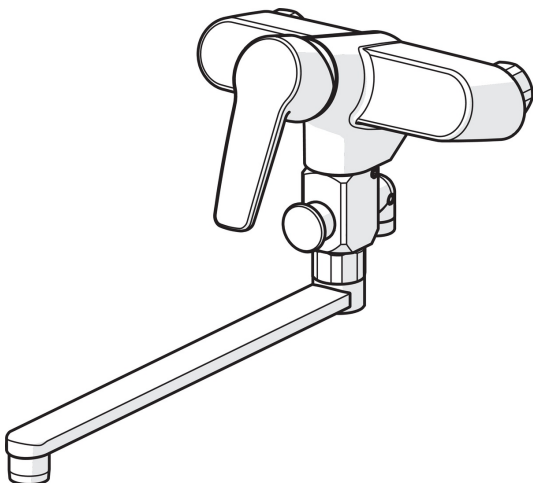

Bath and shower faucet with swivel spout (300 mm). There are also in-built limitation options for water temperature and maximum flow-rate.

- Badekar & dusj
- Ettgreps
- Veggmontert
- Forkrommet
- Svingbar tut
- Ettgrepshendel, Varmt/kaldt symbol
- Pull omkaster
- Temperatur- og mengdebegrenser
- Tilbakeslagsventil, \varnothing 35 mm kassett
- Lyddemper(e)

Bestemmelser

EN Standard	EN 817
Støyklasse	I (ISO 3822) Oras lab.

Reserve deler

SP3970

	Navn	Kode	NRF
01	Hendel	1000801V	4205238
02	Dekkring	601967V	4205171
03	Sperrehylse	601973V	4205174
04	Festemutter for kassett, M40x1, SW30	601968V	4205172
05	Kassett, 3.5 Classic	601969V	4205173
06	Tilbakeslagsventil	601989V	4205179