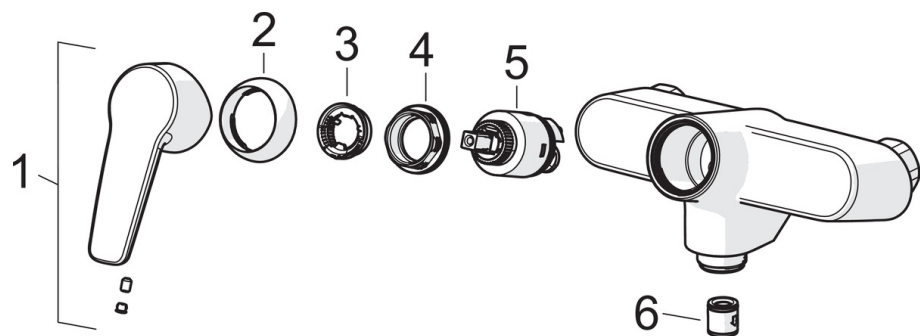

Bath and shower faucet with swivel spout (300 mm). There are also in-built limitation options for water temperature and maximum flow-rate.

- Badekar & dusj
- Ettgreps
- Veggmontert
- Forkrommet
- Svingbar tut
- Ettgrepshendel, Varmt/kaldt symbol
- Pull omkaster
- Temperatur- og mengdebegrenser
- Tilbakeslagsventil, \varnothing 35 mm kassett
- Lyddemper(e)

Bestemmelser

EN Standard	EN 817
Støyklasse	I (ISO 3822) Oras lab.

Reserve deler

SP3970

	Navn	Kode	NRF
01	Hendel	1000801V	4205238
02	Dekkring	601967V	4205171
03	Sperrehylse	601973V	4205174
04	Festemutter for kassett, M40x1, SW30	601968V	4205172
05	Kassett, 3.5 Classic	601969V	4205173
06	Tilbakeslagsventil	601989V	4205179