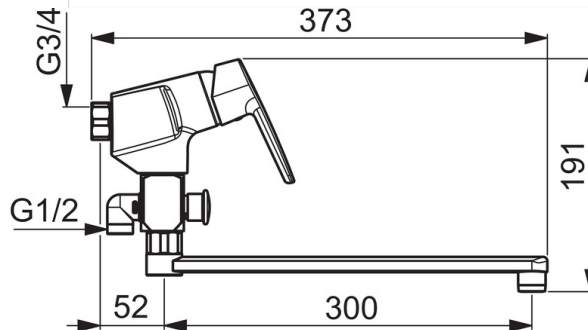

Bath and shower faucet with swivel spout (300 mm). There are also in-built limitation options for water temperature and maximum flow-rate.

- Badekar & dusj
- Ettgreps
- Veggmontert
- Forkrommet
- Svingbar tut
- Ettgrepshendel, Varmt/kaldt symbol
- Pull omkaster
- Temperatur- og mengdebegrenser
- Tilbakeslagsventil, \varnothing 35 mm kassett
- Lyddemper(e)

Teknisk data

Flow attributter

Vannmengde ved 300 kPa	0.23 l/s
Trykktap (0.2 l/s)	230 kPa

Tekniske egenskaper

Varmtvannsforsyning	max. +80°C
Arbeidstrykk	50 - 1000 kPa
Tilkoblingsstørrelse	G3/4
Materiale	brass

Bestemmelser

EN Standard	EN 817
Støyklasse	I (ISO 3822) Oras lab.

Reserve deler

SP3970

	Navn	Kode	NRF
01	Hendel	1000801V	4205238
02	Dekkring	601967V	4205171
03	Sperrehylse	601973V	4205174
04	Festemutter for kassett, M40x1, SW30	601968V	4205172
05	Kassett, 3.5 Classic	601969V	4205173
06	Tilbakeslagsventil	601989V	4205179