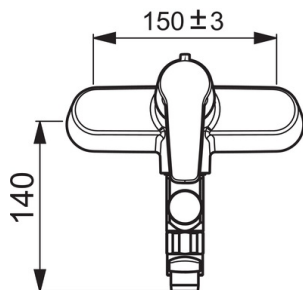

Bath and shower faucet with swivel spout (300 mm). There are also in-built limitation options for water temperature and maximum flow-rate.

- Badekar & dusj
- Ettgreps
- Veggmontert
- Forkrommet
- Svingbar tut
- Ettgrepshendel, Varmt/kaldt symbol
- Pull omkaster
- Temperatur- og mengdebegrenser
- Tilbakeslagsventil, \varnothing 35 mm kassett
- Lyddemper(e)

Teknisk data

Flow attributter

Vannmengde ved 300 kPa	0.23 l/s
Trykktap (0.2 l/s)	230 kPa

Tekniske egenskaper

Varmtvannsforsyning	max. +80°C
Arbeidstrykk	50 - 1000 kPa
Tilkoblingsstørrelse	G3/4
Materiale	brass

Bestemmelser

EN Standard	EN 817
Støyklasse	I (ISO 3822) Oras lab.

Reserve deler

SP3970

	Navn	Kode	NRF
01	Hendel	1000801V	4205238
02	Dekkring	601967V	4205171
03	Sperrehylse	601973V	4205174
04	Festemutter for kassett, M40x1, SW30	601968V	4205172
05	Kassett, 3.5 Classic	601969V	4205173
06	Tilbakeslagsventil	601989V	4205179