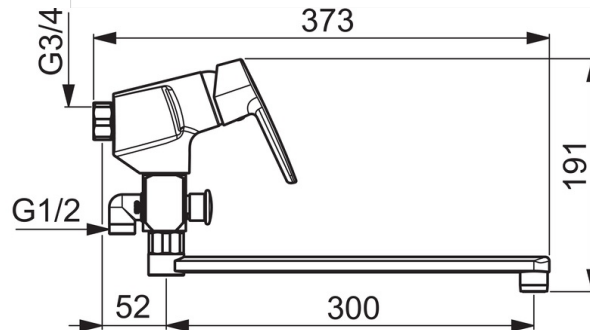

EAN: 6414150078224
static.oras.com/3942

Змішувач для ванни та душу з поворотним виливом (300 мм). Є також варіанти з вбудованим обмеженням для температури та максимальної витрати води.

- Ванна та душ
- Одноважільні
- На стіні
- Хром
- Поворотний вилив
- Один важіль/ручка, Позначення «гаряча/холодна»
- Дивертер витяжний
- Можливість обмеження максимальної температури й швидкості потоку
- Зворотний клапан(-и), ϕ 35 мм керамічний картридж для контролю потоку й температури
- Глушник(-и)

ТЕХНІЧНІ ДАНІ

Параметри витрати води

Витрата води (300 кПа)	0.23 l/s
Втрата тиску при витраті води 0.2 л/с	230 кПа

Технічні характеристики

Гаряча вода	max. +80°C
Робочий тиск	50 - 1000 кПа
Розмір з'єднання	G3/4
Матеріал	Латунь

Правила

EN стандарти	EN 817
Рівень шуму	I (ISO 3822) Oras lab.