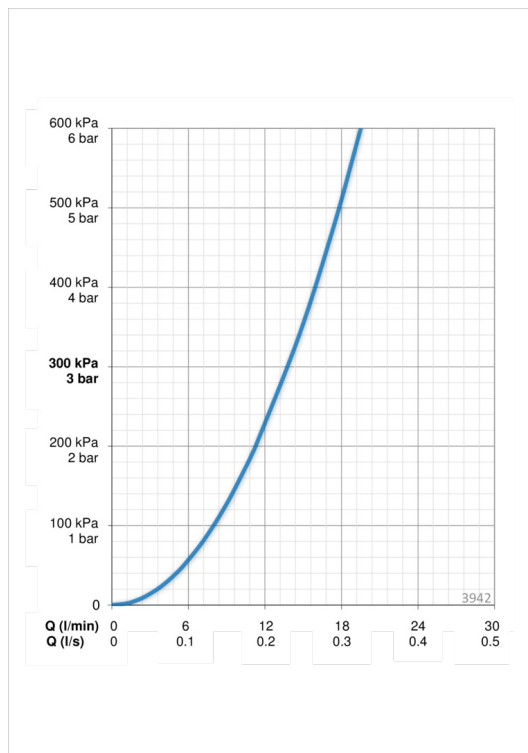

EAN: 6414150078224
static.oras.com/3942

Змішувач для ванни та душу з поворотним виливом (300 мм). Є також варіанти з вбудованим обмеженням для температури та максимальної витрати води.

- Ванна та душ
- Одноважільні
- На стіні
- Хром
- Поворотний вилив
- Один важіль/ручка, Позначення «гаряча/холодна»
- Дивертер витяжний
- Можливість обмеження максимальної температури й швидкості потоку
- Зворотний клапан(-и), ϕ 35 мм керамічний картридж для контролю потоку й температури
- Глушник(-и)

ТЕХНІЧНІ ДАНІ

Параметри витрати води

Витрата води (300 кПа)	0.23 l/s
Втрата тиску при витраті води 0.2 л/с	230 кПа

Технічні характеристики

Гаряча вода	max. +80°C
Робочий тиск	50 - 1000 кПа
Розмір з'єднання	G3/4
Матеріал	Латунь

Правила

EN стандарти	EN 817
Рівень шуму	I (ISO 3822) Oras lab.