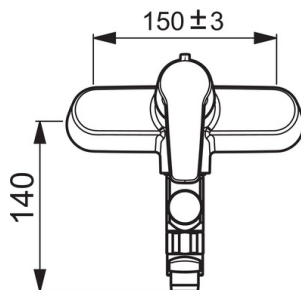

EAN: 6414150078224
static.oras.com/3942

Змішувач для ванни та душу з поворотним виливом (300 мм). Є також варіанти з вбудованим обмеженням для температури та максимальної витрати води.

- Ванна та душ
- Одноважільні
- На стіні
- Хром
- Поворотний вилив
- Один важіль/ручка, Позначення «гаряча/холодна»
- Дивертер витяжний
- Можливість обмеження максимальної температури й швидкості потоку
- Зворотний клапан(-и), ϕ 35 мм керамічний картридж для контролю потоку й температури
- Глушник(-и)

ТЕХНІЧНІ ДАНІ

Параметри витрати води

Витрата води (300 кПа)	0.23 l/s
Втрата тиску при витраті води 0.2 л/с	230 кПа

Технічні характеристики

Гаряча вода	max. +80°C
Робочий тиск	50 - 1000 кПа
Розмір з'єднання	G3/4
Матеріал	Латунь

Правила

EN стандарти	EN 817
Рівень шуму	I (ISO 3822) Oras lab.