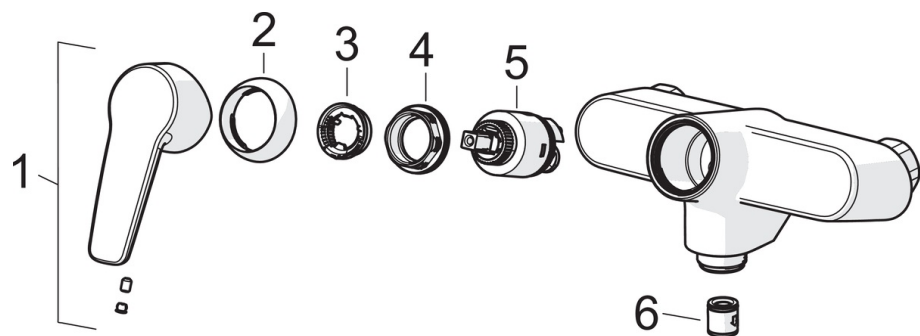

Запасні частини

SP3970

	Назва	Код
01	Важіль	1000801V
02	Захисна чашка	601967V
03	Обмежувач температури	601973V
04	Затискна гайка, M40x1, SW30	601968V
05	Картридж, 3.5 Classic	601969V
06	Зворотний клапан	601989V