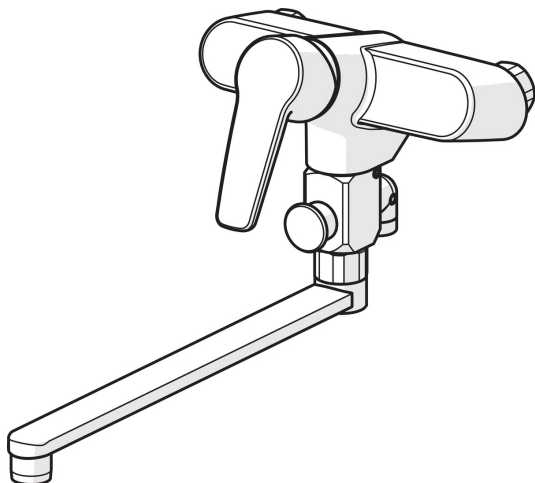

EAN: 6414150078224
static.oras.com/3942

Змішувач для ванни та душу з поворотним виливом (300 мм). Є також варіанти з вбудованим обмеженням для температури та максимальної витрати води.

- Ванна та душ
- Одноважільні
- На стіні
- Хром
- Поворотний вилив
- Один важіль/ручка, Позначення «гаряча/холодна»
- Дивертер витяжний
- Можливість обмеження максимальної температури й швидкості потоку
- Зворотний клапан(-и), ϕ 35 мм керамічний картридж для контролю потоку й температури
- Глушник(-и)

ТЕХНІЧНІ ДАНІ

Параметри витрати води

Витрата води (300 кПа)	0.23 l/s
Втрата тиску при витраті води 0.2 л/с	230 кПа

Технічні характеристики

Гаряча вода	max. +80°C
Робочий тиск	50 - 1000 кПа
Розмір з'єднання	G3/4
Матеріал	Латунь

Правила

EN стандарти	EN 817
Рівень шуму	I (ISO 3822) Oras lab.