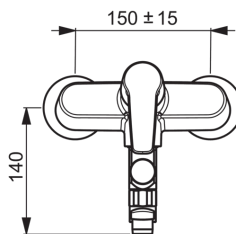

- Vannituba, Dušš
- Kangsegistid
- Seinapealne paigaldus
- Kroom
- Pööratav jooksutoru
- Üks kahv, Kuuma/külma sümbolid
- Väljatõmmatav suundvahetaja
- Temperatuuri ja vee vooluhulga piiramise võimalus
- Tagasilöögiklapid, \varnothing 35 mm keraamiline seadeosa
- Ekstsentriklides(ed), Peiteäärrik(ed), Summuti(d)

Tehnilised andmed

Vooluhulk

Vooluhulk 300 kPa	0.23 l/s
Rõhukadu vooluhulgal (0.2 l/s)	230 kPa

Tehnilised omadused

Kuum vesi	max. +80°C
Kasutussurve	50 - 1000 kPa
Materjal	Messing

Määrused

EN standard	EN 817
Hääleklass	I (ISO 3822) Oras lab.