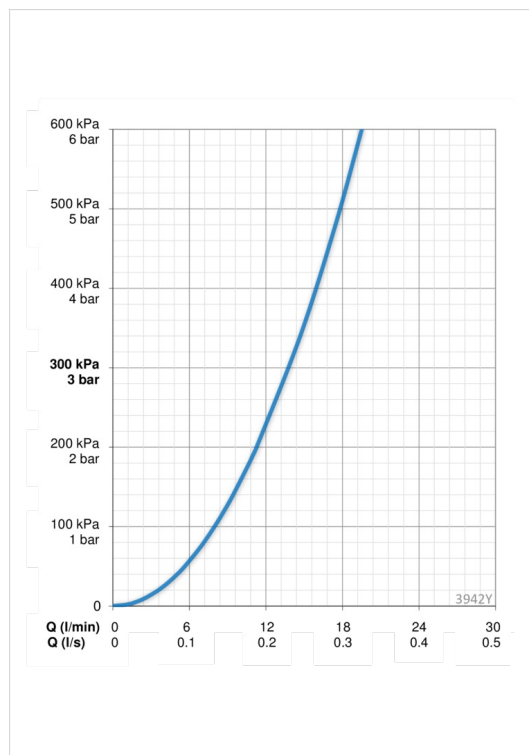

Tehnilised andmed

Vooluhulk

Vooluhulk 300 kPa	0.23 l/s
Rõhukadu vooluhulgal (0.2 l/s)	230 kPa

Tehnilised omadused

Kuum vesi	max. +80°C
Kasutussurve	50 - 1000 kPa
Materjal	Messing

Määrused

EN standard	EN 817
Hääleklass	I (ISO 3822) Oras lab.