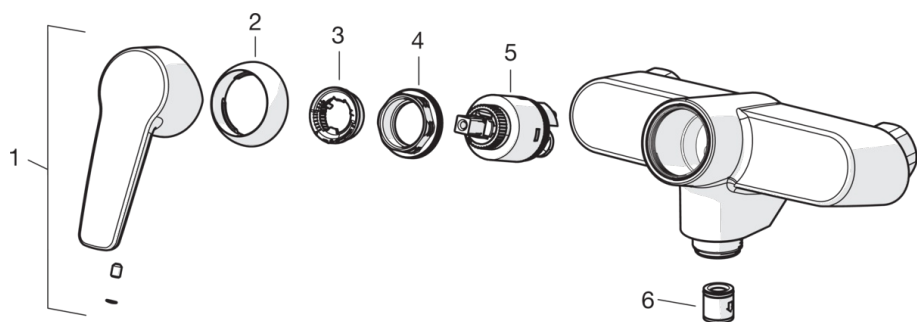

Varuosad

SP3970

	Nimetus	Kood
01	Kahv	1000801V
02	Kaitsekate	601967V
03	Temperatuuri piiraja	601973V
04	Pingutusmutter, M40x1, SW30	601968V
05	Seadeosa	601969V
06	Tagasilöögiklapp	601989V