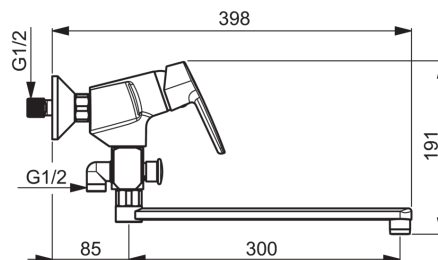

- Vannituba, Dušš
- Kangsegistid
- Seinapealne paigaldus
- Kroom
- Pööratav jooksutoru
- Üks kahv, Kuuma/külma sümbolid
- Väljatõmmatav suundvahetaja
- Temperatuuri ja vee vooluhulga piiramise võimalus
- Tagasilöögiklapid, \varnothing 35 mm keraamiline seadeosa
- Ekstsentriklides(ed), Peiteäärrik(ed), Summuti(d)

Tehnilised andmed

Vooluhulk

Vooluhulk 300 kPa	0.23 l/s
Rõhukadu vooluhulgal (0.2 l/s)	230 kPa

Tehnilised omadused

Kuum vesi	max. +80°C
Kasutussurve	50 - 1000 kPa
Materjal	Messing

Määrused

EN standard	EN 817
Hääleklass	I (ISO 3822) Oras lab.