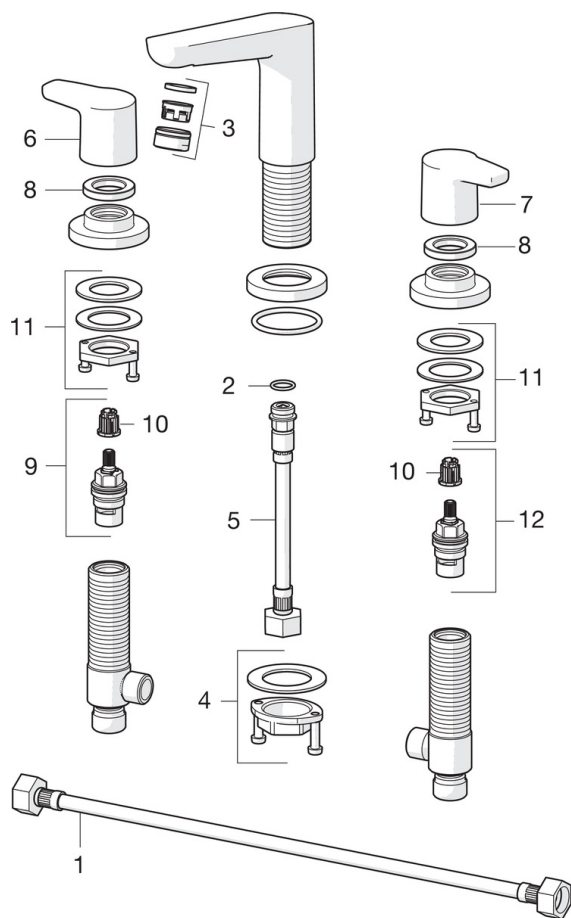

### SP3944

	Nazwa	Kod
01	Elastyczny wężyk, L=600, G1/2xG1/2	1000137/2
02	O-ring, 13X2	602627/10
03	Aerator, M24x1 C	601987V
04	Zestaw mocujący	602629V
05	Elastyczny wężyk, L=160, G1/2-M10x1	1000136V
06	Uchwyt	602638V
07	Uchwyt	602639V
08	Nakrętka mocująca, d35,5 x M24 x 1	602630V
09	Głowica , G1/2, SW17	602631V
10	Adapter Biały	602632V
11	Zestaw mocujący	602626V
12	Głowica , G1/2	602633V