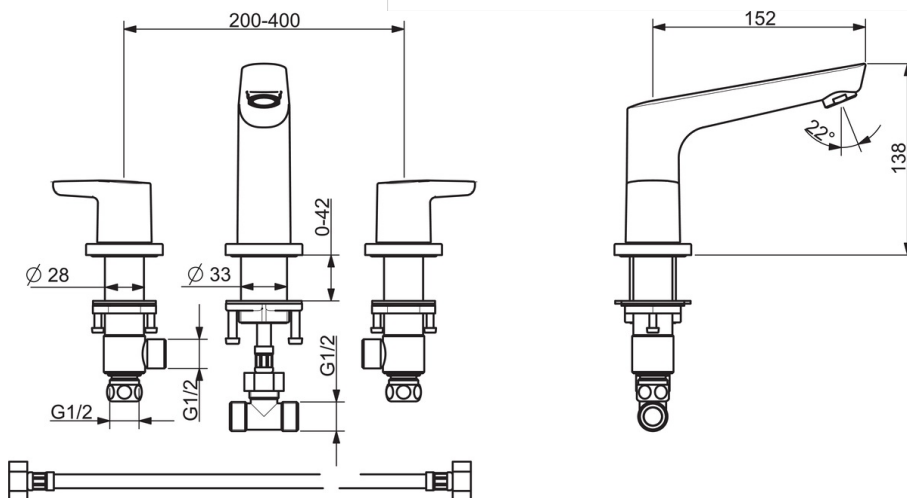

EAN: 6414150081095
www.oras.com/pl/products/oras/product/3944

Bateria wannowa (3-otworowa) ze stałą wylewką, aeratorem oraz oddzielnymi uchwytami do gorącej i zimnej wody. Zestaw zawiera kompletną baterię.

Posiada znak budowlany "B", atest PZH, deklarację zgodności.

- Łazienka
- Dwuuchwytowa
- Montaż na rancie
- Chrom
- Stała wylewka
- Standardowy aerator
- Dwie dźwignie/uchwyty sterujące

Dane techniczne

Cechy przepływowe

Przepływ wody dla 300 kPa **0.33 l/s**

Właściwości techniczne

Woda ciepła zasilająca **max. +80°C**
Ciśnienie robocze **50 - 1000 kPa**
Projection **135 mm**

Przepisy prawne

EN standard **EN 200**