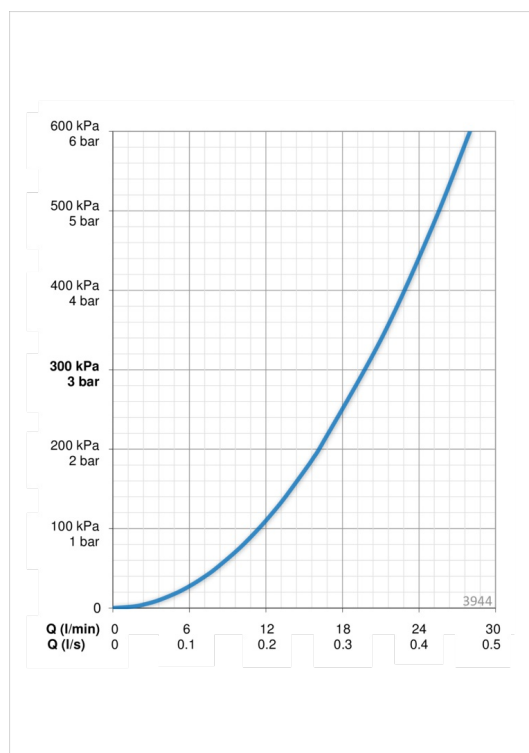

EAN: 6414150081095
www.oras.com/pl/products/oras/product/3944

Bateria wannowa (3-otworowa) ze stałą wylewką, aeratorem oraz oddzielnymi uchwytami do gorącej i zimnej wody. Zestaw zawiera kompletną baterię.

Posiada znak budowlany "B", atest PZH, deklarację zgodności.

- Łazienka
- Dwuuchwytowa
- Montaż na rancie
- Chrom
- Stała wylewka
- Standardowy aerator
- Dwie dźwignie/uchwyty sterujące

Dane techniczne

Cechy przepływowe

Przepływ wody dla 300 kPa **0.33 l/s**

Właściwości techniczne

Woda ciepła zasilająca **max. +80°C**
Ciśnienie robocze **50 - 1000 kPa**
Projection **135 mm**

Przepisy prawne

EN standard **EN 200**