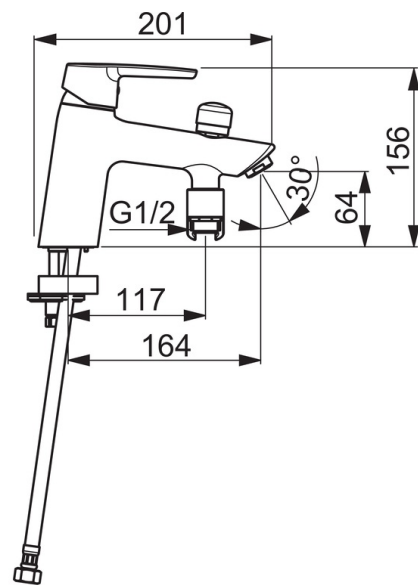

Reserve deler

SP3946F

	Navn	Kode	NRF
01	Hendel	1000801V	4205238
02	Dekkring	601967V	4205171
03	Sperrehylse	601973V	4205174
04	Festemutter for kassett, M40x1, SW30	601968V	4205172
05	Kassett, 3,5 Classic	601969V	4205173
06	Omkaster	602623V	
07	Strålesamler, M24x1 D	602104V	4205186
08	Tilbakeslagsventil	601989V	4205179
09	Pakning, 43x37x3	602624/10	
10	Pinneskrue, M8x1, L=140	601970V	4205097
11	Kranfeste komplett	601985V	4205101