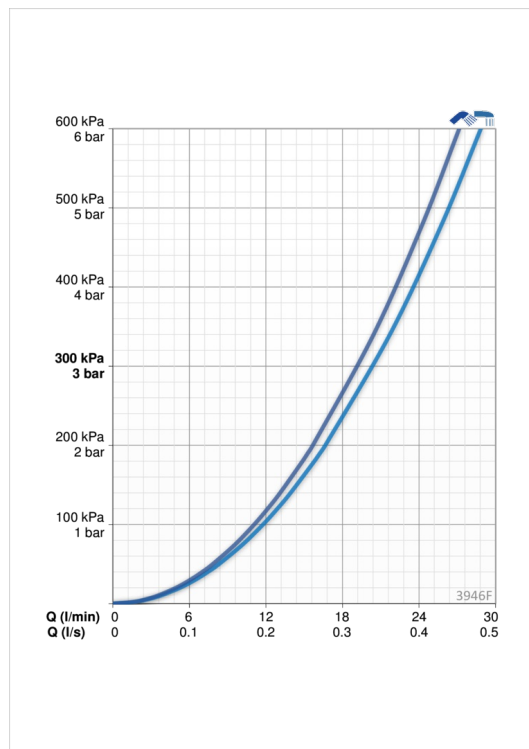

Bath faucet with diverter. There are also in-built limitation options for water temperature and maximum flow-rate. F= with flexible pipes

- Badekar & dusj
- Ettgreps
- Kantmontert
- Forkrommet
- Fast tut
- CASCADE® - stråle
- Ettgrephendel, Varmt/kaldt symbol
- Pull omkaster
- Temperatur- og mengdebegrenser
- Tilbakeslagsventil, ø 35 mm kassett
- Fleksible slanger

Teknisk data

Flow attributter

Vannmengde ved 300 kPa	0.34 / 0.32 l/s
Trykktap (0.3 l/s)	250 kPa

Tekniske egenskaper

Varmtvannsforsyning	max. +80°C
Arbeidstrykk	50 - 1000 kPa
Tilkoblingsstørrelse	G3/8
Materiale	brass

Bestemmelser

EN Standard	EN 817
Støyklasse	II (ISO 3822)