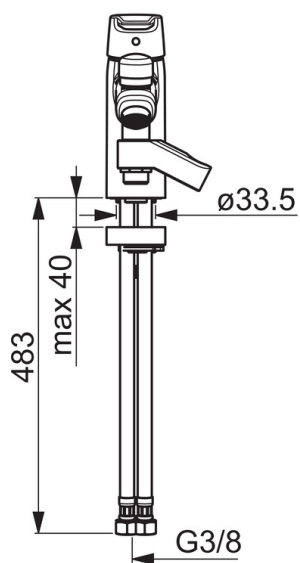

Reserve deler

SP3946F

	Navn	Kode	NRF
01	Hendel	1000801V	4205238
02	Dekkring	601967V	4205171
03	Sperrehylse	601973V	4205174
04	Festemutter for kassett, M40x1, SW30	601968V	4205172
05	Kassett, 3,5 Classic	601969V	4205173
06	Omkaster	602623V	
07	Strålesamler, M24x1 D	602104V	4205186
08	Tilbakeslagsventil	601989V	4205179
09	Pakning, 43x37x3	602624/10	
10	Pinneskrue, M8x1, L=140	601970V	4205097
11	Kranfeste komplett	601985V	4205101