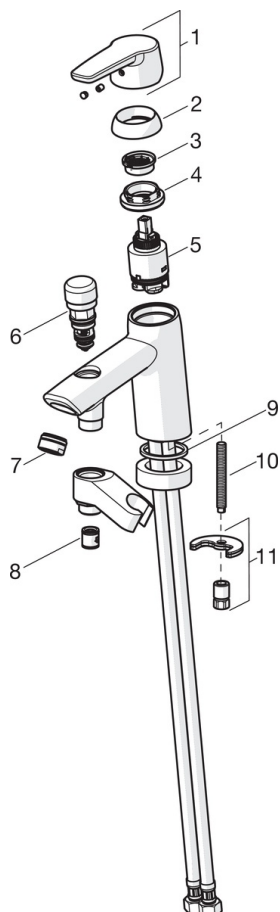

Bath faucet with diverter. There are also in-built limitation options for water temperature and maximum flow-rate. F= with flexible pipes

- Badekar & dusj
- Ettgreps
- Kantmontert
- Forkrommet
- Fast tut
- CASCADE® - stråle
- Ettgrephendel, Varmt/kaldt symbol
- Pull omkaster
- Temperatur- og mengdebegrenser
- Tilbakeslagsventil, ø 35 mm kassett
- Fleksible slanger

### Flow attributter

Vannmengde ved 300 kPa	<b>0.34 / 0.32 l/s</b>
Trykktap (0.3 l/s)	<b>250 kPa</b>

### Tekniske egenskaper

Varmtvannsforsyning	<b>max. +80°C</b>
Arbeidstrykk	<b>50 - 1000 kPa</b>
Tilkoblingsstørrelse	<b>G3/8</b>
Materiale	<b>brass</b>

### SP3946F

	Navn	Kode	NRF
01	Hendel	1000801V	4205238
02	Dekkring	601967V	4205171
03	Sperrehylse	601973V	4205174
04	Festemutter for kassett, M40x1, SW30	601968V	4205172
05	Kassett, 3,5 Classic	601969V	4205173
06	Omkaster	602623V	
07	Strålesamler, M24x1 D	602104V	4205186
08	Tilbakeslagsventil	601989V	4205179
09	Pakning, 43x37x3	602624/10	
10	Pinneskrue, M8x1, L=140	601970V	4205097
11	Kranfeste komplett	601985V	4205101