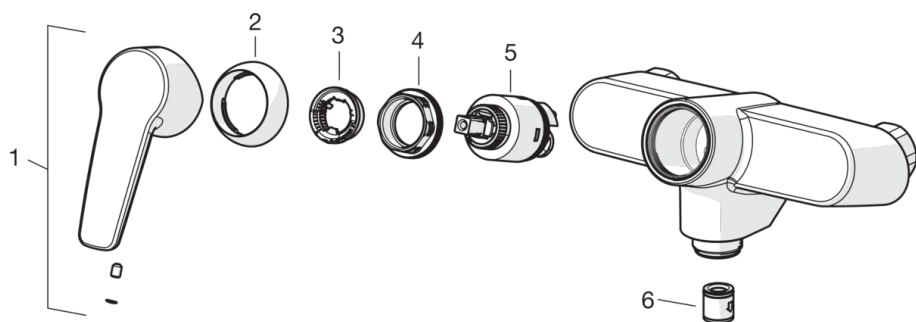

Atsarginės dalys

SP3970

	Pavadinimas	Kodas
01	Svirtis	1000801V
02	Dangtelis	601967V
03	Temperatūros ribotuvus	601973V
04	Užspaudimo veržlė, M40x1, SW30	601968V
05	Valdančioji kasetė, komplektas	601969V
06	Atbulinis vožtuvas	601989V