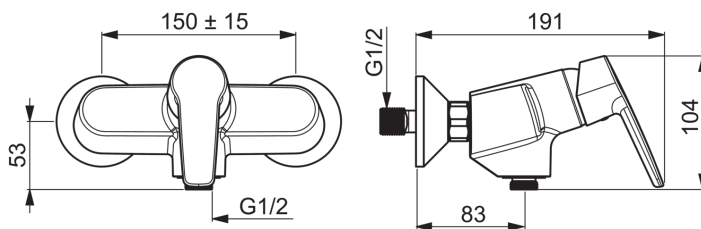

EAN: 6414150078071

www.oras.com/lt/products/oras/product/3960Y

Dušo maišytuvas komplektuojamas su ekscentrinėmis jungtimis ir dangteliais. Dušo žarnos pajungimas G1/2. Įdiegtos vandens temperatūros ir maksimalaus srauto ribojimo funkcijos.

- Dušas
- Viensvirtis
- Montuojamas sienoje
- Chromas
- Viensvirtis, Karšto/ šalto vandens žymenys
- Vandens temperatūros ir maksimalaus srauto ribojimo funkcijos, Reguliuojamas karšto vandens fiksatorius
- Atbulinis filtro vožtuvas (-ai), 35 mm keraminė valdančioji kasetė

Techniniai duomenys

Srauto duomenys

Srovės stiprumas prie 300 kPa	0.27 l/s
Spaudimo praradimas (0.2 l/s)	165 kPa

Techninės ypatybės

Vandens temperatūra	max. +80°C
Darbinis spaudimas	50 - 1000 kPa
Pajungimo dydis	G1/2
Montavimo plotis	cc150 ± 15 mm

Reguliavimai

EN standartas	EN 817
Triukšmo klasė	I (ISO 3822) Oras lab.