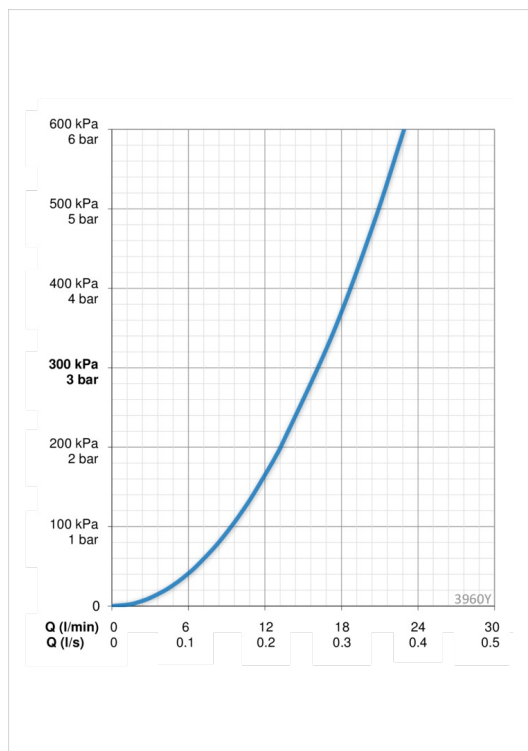

EAN: 6414150078071

www.oras.com/lt/products/oras/product/3960Y

Dušo maišytuvas komplektuojamas su ekscentrinėmis jungtimis ir dangteliais. Dušo žarnos pajungimas G1/2. Įdiegtos vandens temperatūros ir maksimalaus srauto ribojimo funkcijos.

- Dušas
- Viensvirtis
- Montuojamas sienoje
- Chromas
- Viensvirtis, Karšto/ šalto vandens žymenys
- Vandens temperatūros ir maksimalaus srauto ribojimo funkcijos, Reguliuojamas karšto vandens fiksatorius
- Atbulinis filtro vožtuvas (-ai), 35 mm keraminė valdančioji kasetė

Techniniai duomenys

Srauto duomenys

Srovės stiprumas prie 300 kPa	0.27 l/s
Spaudimo praradimas (0.2 l/s)	165 kPa

Techninės ypatybės

Vandens temperatūra	max. +80°C
Darbinis spaudimas	50 - 1000 kPa
Pajungimo dydis	G1/2
Montavimo plotis	cc150 ± 15 mm

Reguliavimai

EN standartas	EN 817
Triukšmo klasė	I (ISO 3822) Oras lab.