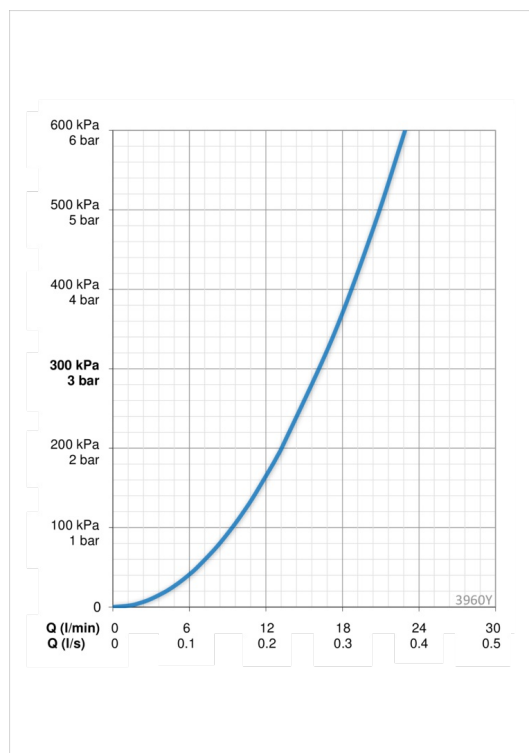

EAN: 6414150078071

www.oras.com/lv/products/oras/product/3960Y

Dušas jaucejkrāns ar ekscentra savienojumiem 150 cc un dekoratīvām rozetēm. Dušas šļūtenes savienojums G3/4. Ar iebūvētu ierobežotāja mehānismu var regulēt maksimālo ūdens plūsmu un temperatūru.

- Duša
- Viensviras
- Sienas montāža
- Hroms
- Viensvira / rokturis, Karstā / Aukstā ūdens apzīmējums
- Ūdens temperatūras un maksimālās plūsmas ierobežošanas funkcija
- Pretvārsts (-i), $\varnothing$ 35 mm keramikas kasete plūsmas un temperatūras regulēšanai
- Ekscentra savienojums (-i), Rozete (-s), Trokšņa slāpētājs (-i)

Tehniskie dati

Plūsma

Ūdens plūsma pie 300 kPa	0.27 l/s
Spiediena zudumi (0.2 l/s)	165 kPa

Tehniskās īpašības

Karstā ūdens piegāde	max. +80°C
Darba spiediens	50 - 1000 kPa
Savienojuma izmērs	G1/2
Iekārtas platums	cc150 ± 15 mm

Noteikumi

EN Standarts	EN 817
Trokšņu klase	I (ISO 3822) Oras lab.