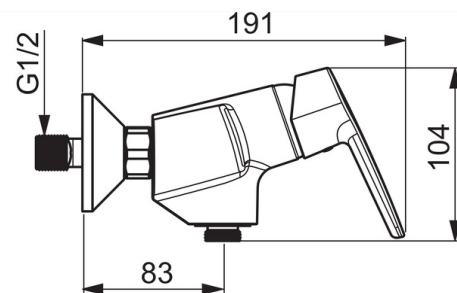

EAN: 6414150078071

www.oras.com/lv/products/oras/product/3960Y

Dušas jaucejkrāns ar ekscentra savienojumiem 150 cc un dekoratīvām rozetēm. Dušas šļūtenes savienojums G3/4. Ar iebūvētu ierobežotāja mehānismu var regulēt maksimālo ūdens plūsmu un temperatūru.

- Duša
- Viensviras
- Sienas montāža
- Hroms
- Viensvira / rokturis, Karstā / Aukstā ūdens apzīmējums
- Ūdens temperatūras un maksimālās plūsmas ierobežošanas funkcija
- Pretvārsts (-i), $\varnothing$ 35 mm keramikas kasete plūsmas un temperatūras regulēšanai
- Ekscentra savienojums (-i), Rozete (-s), Trokšņa slāpētājs (-i)

Tehniskie dati

Plūsma

Ūdens plūsma pie 300 kPa	0.27 l/s
Spiediena zudumi (0.2 l/s)	165 kPa

Tehniskās īpašības

Karstā ūdens piegāde	max. +80°C
Darba spiediens	50 - 1000 kPa
Savienojuma izmērs	G1/2
Iekārtas platums	cc150 ± 15 mm

Noteikumi

EN Standarts	EN 817
Trokšņu klase	I (ISO 3822) Oras lab.