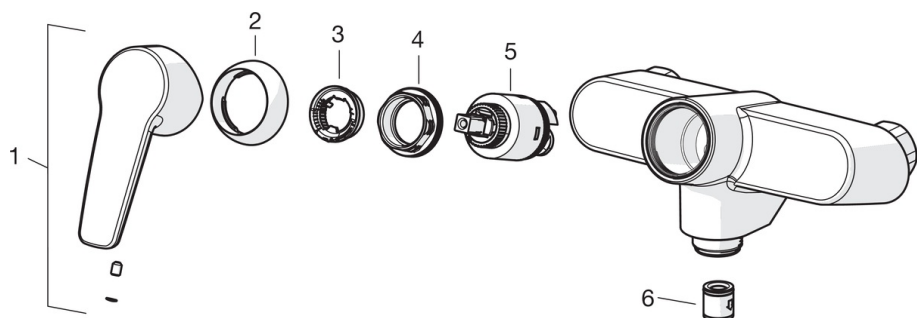

Rezerves daļas

SP3970

	Nosaukums	Kods
01	Rokturis	1000801V
02	Slēgblodiņa	601967V
03	Temperatūras regulēšanas ierobežotājs	601973V
04	Uzgrieznis, M40x1, SW30	601968V
05	Kasete	601969V
06	Pretvārsts	601989V