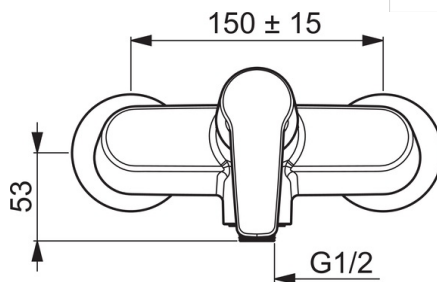

EAN: 6414150078071

www.oras.com/lv/products/oras/product/3960Y

Dušas jaucejkrāns ar ekscentra savienojumiem 150 cc un dekoratīvām rozetēm. Dušas šļūtenes savienojums G3/4. Ar iebūvētu ierobežotāja mehānismu var regulēt maksimālo ūdens plūsmu un temperatūru.

- Duša
- Viensviras
- Sienas montāža
- Hroms
- Viensvira / rokturis, Karstā / Aukstā ūdens apzīmējums
- Ūdens temperatūras un maksimālās plūsmas ierobežošanas funkcija
- Pretvārsts (-i), $\varnothing$ 35 mm keramikas kasete plūsmas un temperatūras regulēšanai
- Ekscentra savienojums (-i), Rozete (-s), Trokšņa slāpētājs (-i)

Tehniskie dati

Plūsma

Ūdens plūsma pie 300 kPa	0.27 l/s
Spiediena zudumi (0.2 l/s)	165 kPa

Tehniskās īpašības

Karstā ūdens piegāde	max. +80°C
Darba spiediens	50 - 1000 kPa
Savienojuma izmērs	G1/2
Iekārtas platums	cc150 ± 15 mm

Noteikumi

EN Standarts	EN 817
Trokšņu klase	I (ISO 3822) Oras lab.