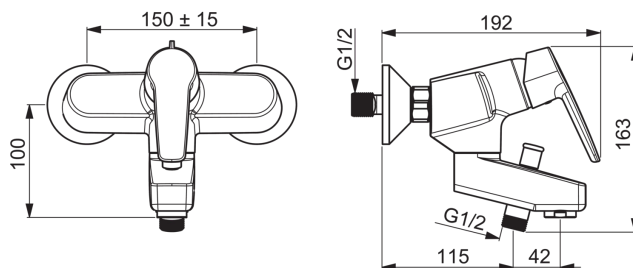

EAN: 6414150078255

www.oras.com/ee/products/oras/product/3972Y

Jäik suundvahetajaga jooksutoru. Temperatuuri ja vooluhulga piiramisvõimalusega seadeosa. Komplektis sisalduvad ekstsentrkliidesed ja peiteäärikud.

- Vannituba, Dušš
- Kangsegistid
- Seinapealne paigaldus
- Kroom
- Jäik jooksutoru
- Ühe kahvaga, Kuuma/külma sümbolid
- Väljatõmmatav suundvahetaja
- Temperatuuri ja vee vooluhulga piiramise võimalus
- Tagasilöögiklapid, 35 mm keraamiline vee vooluhulga ja temperatuuri seadeosa

Tehnilised andmed

Vooluhulk

Vooluhulk 300 kPa	0.23 l/s
Rõhukadu vooluhulgal (0.2 l/s)	230 kPa

Tehnilised omadused

Kuum vesi	max. +80°C
Kasutussurve	50 - 1000 kPa

Määrused

EN standard	EN 817
Hääleklass	I (ISO 3822) Oras lab.