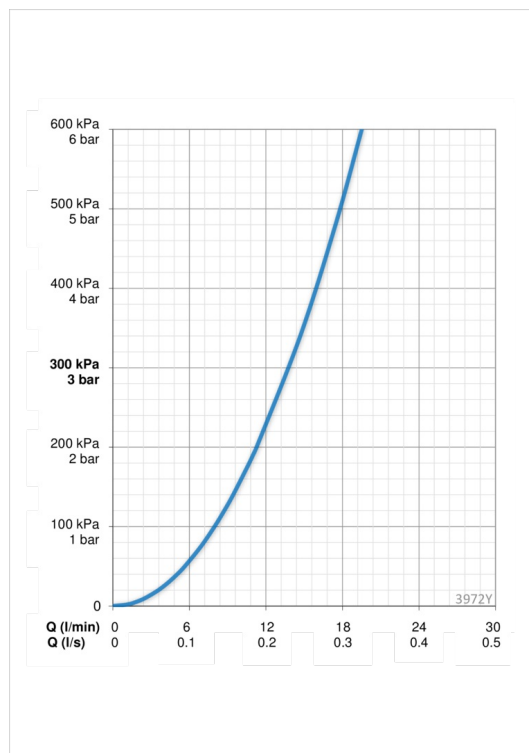

EAN: 6414150078255

www.oras.com/ee/products/oras/product/3972Y

Jäik suundvahetajaga jooksutoru. Temperatuuri ja vooluhulga piiramisvõimalusega seadeosa. Komplektis sisalduvad ekstsentrkliidesed ja peiteäärikud.

- Vannituba, Dušš
- Kangsegistid
- Seinapealne paigaldus
- Kroom
- Jäik jooksutoru
- Ühe kahvaga, Kuuma/külma sümbolid
- Väljatõmmatav suundvahetaja
- Temperatuuri ja vee vooluhulga piiramise võimalus
- Tagasilöögiklapid, 35 mm keraamiline vee vooluhulga ja temperatuuri seadeosa

Tehnilised andmed

Vooluhulk

Vooluhulk 300 kPa	0.23 l/s
Rõhukadu vooluhulgal (0.2 l/s)	230 kPa

Tehnilised omadused

Kuum vesi	max. +80°C
Kasutussurve	50 - 1000 kPa

Määrused

EN standard	EN 817
Hääleklass	I (ISO 3822) Oras lab.