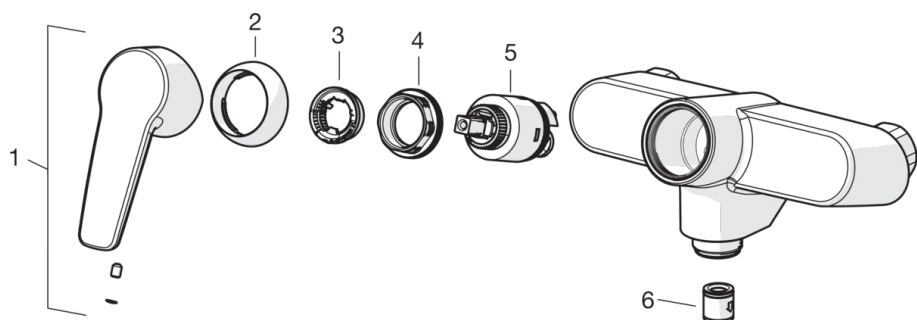

Varuosad

SP3970

	Nimetus	Kood
01	Kahv	1000801V
02	Kaitsekate	601967V
03	Temperatuuri piiraja	601973V
04	Pingutusmutter, M40x1, SW30	601968V
05	Seadeosa	601969V
06	Tagasilöögiklapp	601989V