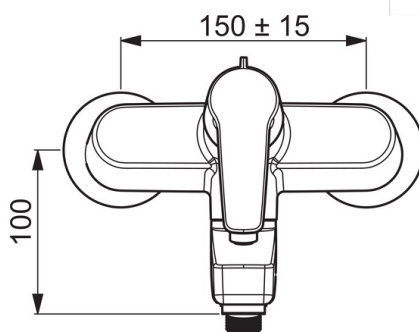

EAN: 6414150078255
static.oras.com/3972Y

Vonios ir dušo maišytuvas komplektuojamas su ekscentrinėmis jungtimis ir dangteliais. Įdiegtos vandens temperatūros ir maksimalaus srauto ribojimo funkcijos.

- Vonia ir dušas
- Viensvirtis
- Montuojamas sienoje
- Chromas
- Snapas gali būti lengvai numontuojamas
- Valdomas svirtelė/rankenėlė, Karšto/ šalto vandens simboliai
- Patraukiamas perjungiklis
- Vandens temperatūros ir maksimalaus srauto ribojimo funkcijos
- $\varnothing$ 35 mm keraminė valdančioji kasetė
- Ekscentrinė jungtis (-ys), Dekoratyvinis dangtelis (-iai), Garso slopintuvas (-ai)

Techniniai duomenys

Srauto duomenys

Srovės stiprumas prie 300 kPa	0.23 l/s
Spaudimo praradimas (0.2 l/s)	230 kPa

Techninės ypatybės

Vandens temperatūra	max. +80°C
Darbinis spaudimas	50 - 1000 kPa
Pajungimo dydis	G3/4
Montavimo plotis	cc150 ± 23 mm
Medžiaga	Žalvaris

Reguliavimai

EN standartas	EN 817
Triukšmo klasė	I (ISO 3822) Oras lab.