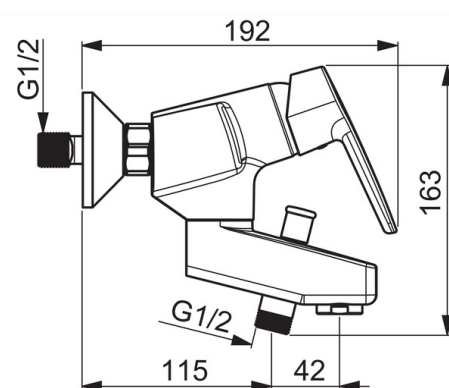

EAN: 6414150078255
static.oras.com/3972Y

Vonios ir dušo maišytuvas komplektuojamas su ekscentrinėmis jungtimis ir dangteliais. Įdiegtos vandens temperatūros ir maksimalaus srauto ribojimo funkcijos.

- Vonia ir dušas
- Viensvirtis
- Montuojamas sienoje
- Chromas
- Snapas gali būti lengvai numontuojamas
- Valdomas svirtelė/rankenėlė, Karšto/ šalto vandens simboliai
- Patraukiamas perjungiklis
- Vandens temperatūros ir maksimalaus srauto ribojimo funkcijos
- $\varnothing$ 35 mm keraminė valdančioji kasetė
- Ekscentrinė jungtis (-ys), Dekoratyvinis dangtelis (-iai), Garso slopintuvas (-ai)

Techniniai duomenys

Srauto duomenys

Srovės stiprumas prie 300 kPa	0.23 l/s
Spaudimo praradimas (0.2 l/s)	230 kPa

Techninės ypatybės

Vandens temperatūra	max. +80°C
Darbinis spaudimas	50 - 1000 kPa
Pajungimo dydis	G3/4
Montavimo plotis	cc150 ± 23 mm
Medžiaga	Žalvaris

Reguliavimai

EN standartas	EN 817
Triukšmo klasė	I (ISO 3822) Oras lab.