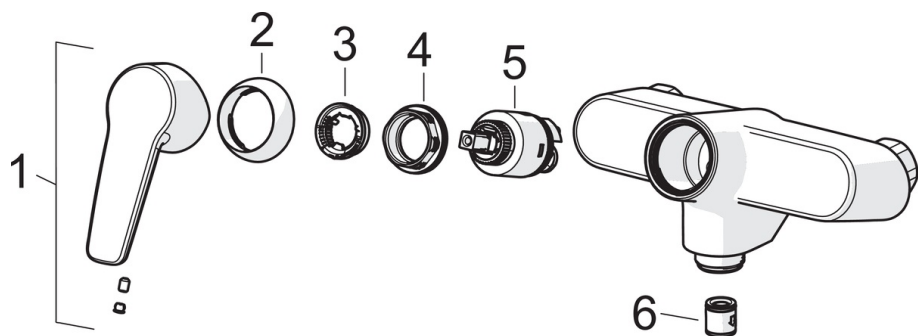

Atsarginės dalys

SP3970

	Pavadinimas	Kodas
01	Svirtelė	1000801V
02	Dangtelis	601967V
03	Temperatūros ribotuvas	601973V
04	Užspaudimo veržlė, M40x1, SW30	601968V
05	Valdancioji kasetė, komplektas, 3.5 Classic	601969V
06	Atbulinis vožtuvas	601989V