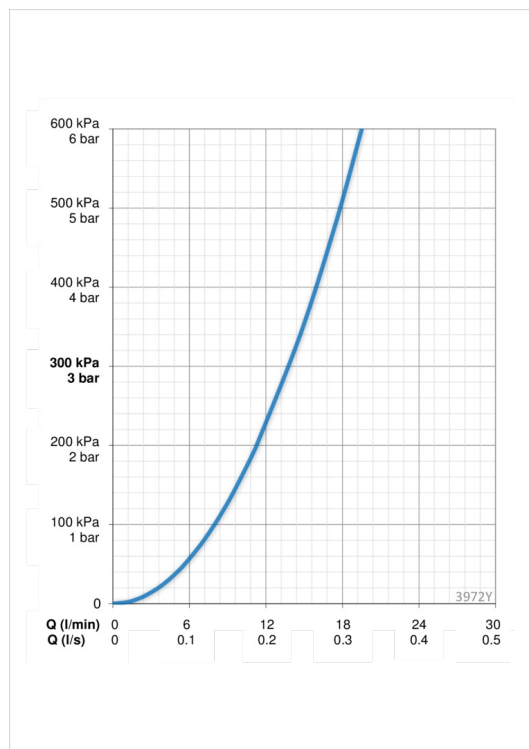

EAN: 6414150078255
static.oras.com/3972Y

Vonios ir dušo maišytuvas komplektuojamas su ekscentrinėmis jungtimis ir dangteliais. Įdiegtos vandens temperatūros ir maksimalaus srauto ribojimo funkcijos.

- Vonia ir dušas
- Viensvirtis
- Montuojamas sienoje
- Chromas
- Snapas gali būti lengvai numontuojamas
- Valdomas svirtelė/rankenėlė, Karšto/ šalto vandens simboliai
- Patraukiamas perjungiklis
- Vandens temperatūros ir maksimalaus srauto ribojimo funkcijos
- $\varnothing$ 35 mm keraminė valdančioji kasetė
- Ekscentrinė jungtis (-ys), Dekoratyvinis dangtelis (-iai), Garso slopintuvas (-ai)

Techniniai duomenys

Srauto duomenys

Srovės stiprumas prie 300 kPa	0.23 l/s
Spaudimo praradimas (0.2 l/s)	230 kPa

Techninės ypatybės

Vandens temperatūra	max. +80°C
Darbinis spaudimas	50 - 1000 kPa
Pajungimo dydis	G3/4
Montavimo plotis	cc150 ± 23 mm
Medžiaga	Žalvaris

Reguliavimai

EN standartas	EN 817
Triukšmo klasė	I (ISO 3822) Oras lab.