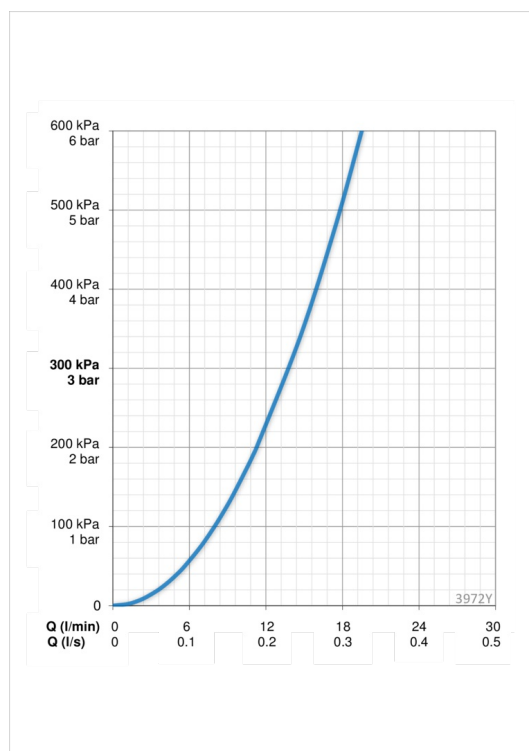

EAN: 6414150078255
static.oras.com/3972Y

Vannas un dušas jaucējkrāns ar ekscentra savienojumiem 150 cc un dekoratīvām rozetēm. Ar iebūvētu ierobežotāja mehānismu var regulēt maksimālo ūdens plūsmu un temperatūru.

- Vanna un duša
- Viensviras
- Sienas montāža
- Hroms
- Noņemama izteka
- Viensvira / rokturis, Karstā / Aukstā ūdens apzīmējums
- Pavelkams pārslēdzējs
- Ūdens temperatūras un maksimālās plūsmas ierobežošanas funkcija
- ϕ 35 mm keramikas kasete plūsmas un temperatūras regulēšanai
- Ekscentra savienojums (-i), Rozete (-s), Trokšņa slāpētājs (-i)

Tehniskie dati

Plūsma

Ūdens plūsma pie 300 kPa	0.23 l/s
Spiediena zudumi (0.2 l/s)	230 kPa

Tehniskās īpašības

Karstā ūdens piegāde	max. +80°C
Darba spiediens	50 - 1000 kPa
Savienojuma izmērs	G3/4
Iekārtas platums	cc150 ± 23 mm
Materiāls	Misiņš

Noteikumi

EN Standarts	EN 817
Trokšņu klase	I (ISO 3822) Oras lab.