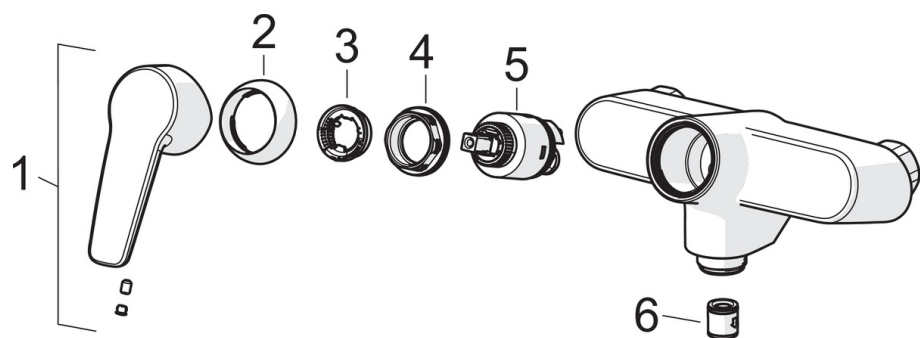

Rezerves daļas

SP3970

	Nosaukums	Kods
01	Rokturis	1000801V
02	Slēgļodīņa	601967V
03	Temperatūras regulēšanas ierobežotājs	601973V
04	Uzgrieznis, M40x1, SW30	601968V
05	Kasete, 3.5 Classic	601969V
06	Pretvārsts	601989V