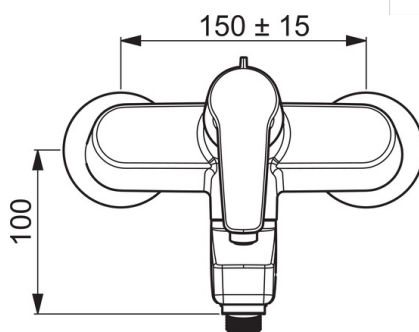

EAN: 6414150078255
static.oras.com/3972Y

Vannas un dušas jaucējkrāns ar ekscentra savienojumiem 150 cc un dekoratīvām rozetēm. Ar iebūvētu ierobežotāja mehānismu var regulēt maksimālo ūdens plūsmu un temperatūru.

- Vanna un duša
- Viensviras
- Sienas montāža
- Hroms
- Noņemama izteka
- Viensvira / rokturis, Karstā / Aukstā ūdens apzīmējums
- Pavelkams pārslēdzējs
- Ūdens temperatūras un maksimālās plūsmas ierobežošanas funkcija
- ϕ 35 mm keramikas kasete plūsmas un temperatūras regulēšanai
- Ekscentra savienojums (-i), Rozete (-s), Trokšņa slāpētājs (-i)

Tehniskie dati

Plūsma

Ūdens plūsma pie 300 kPa	0.23 l/s
Spiediena zudumi (0.2 l/s)	230 kPa

Tehniskās īpašības

Karstā ūdens piegāde	max. +80°C
Darba spiediens	50 - 1000 kPa
Savienojuma izmērs	G3/4
Iekārtas platums	cc150 ± 23 mm
Materiāls	Misiņš

Noteikumi

EN Standarts	EN 817
Trokšņu klase	I (ISO 3822) Oras lab.