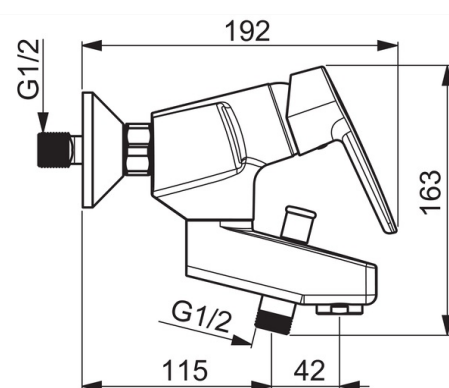

EAN: 6414150078255
static.oras.com/3972Y

Vannas un dušas jaucējkrāns ar ekscentra savienojumiem 150 cc un dekoratīvām rozetēm. Ar iebūvētu ierobežotāja mehānismu var regulēt maksimālo ūdens plūsmu un temperatūru.

- Vanna un duša
- Viensviras
- Sienas montāža
- Hroms
- Noņemama izteka
- Viensvira / rokturis, Karstā / Aukstā ūdens apzīmējums
- Pavelkams pārslēdzējs
- Ūdens temperatūras un maksimālās plūsmas ierobežošanas funkcija
- ϕ 35 mm keramikas kasete plūsmas un temperatūras regulēšanai
- Ekscentra savienojums (-i), Rozete (-s), Trokšņa slāpētājs (-i)

Tehniskie dati

Plūsma

Ūdens plūsma pie 300 kPa	0.23 l/s
Spiediena zudumi (0.2 l/s)	230 kPa

Tehniskās īpašības

Karstā ūdens piegāde	max. +80°C
Darba spiediens	50 - 1000 kPa
Savienojuma izmērs	G3/4
Iekārtas platums	cc150 ± 23 mm
Materiāls	Misiņš

Noteikumi

EN Standarts	EN 817
Trokšņu klase	I (ISO 3822) Oras lab.