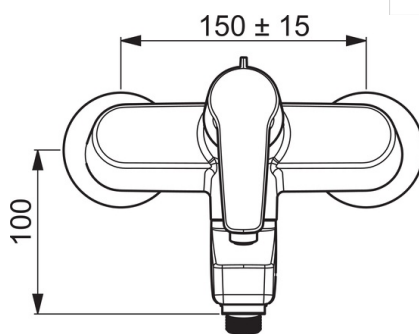

EAN: 6414150078255
static.oras.com/3972Y

Смеситель настенного монтажа для ванны и душа. В комплекте с эксцентриками и отражателями. Встроенная опция ограничения расхода и температуры воды.

- Ванна и душ
- Однорычажный
- Настенный монтаж
- Хром
- Съёмный излив
- Однорычажный смеситель, Рукоятка с маркировкой X+Г воды
- Вытяжной дивертер
- Ограничитель температуры
- ϕ 35-мм керамический картридж для управления расходом и температурой воды
- Эксцентрики, Отражатели, Шумоподавляющие уплотнители

ТЕХНИЧЕСКИЕ ДАННЫЕ

Параметры расхода воды

Расход воды при 300 кПа	0.23 l/s
Потеря давления при расходе 0.2 л/с	230 кПа

Технические характеристики

Подключение горячей воды	max. +80°C
Рабочее давление	50 - 1000 кПа
Установочные размеры	G3/4
Установочная ширина	сс150 ± 23 mm
Материал	Латунь

Regulations

Стандарт EN	EN 817
Уровень шума	I (ISO 3822) Oras lab.