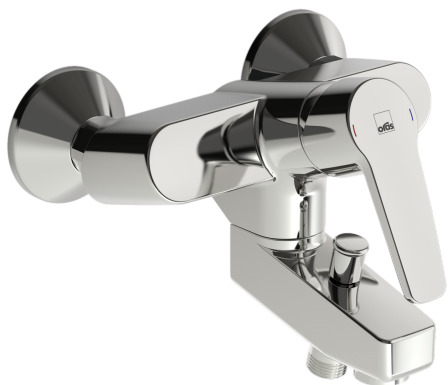

EAN: 6414150078255
static.oras.com/3972Y

Смеситель настенного монтажа для ванны и душа. В комплекте с эксцентриками и отражателями. Встроенная опция ограничения расхода и температуры воды.

- Ванна и душ
- Однорычажный
- Настенный монтаж
- Хром
- Съёмный излив
- Однорычажный смеситель, Рукоятка с маркировкой X+Г воды
- Вытяжной дивертер
- Ограничитель температуры
- ϕ 35-мм керамический картридж для управления расходом и температурой воды
- Эксцентрики, Отражатели, Шумоподавляющие уплотнители

Regulations

Стандарт EN	EN 817
Уровень шума	I (ISO 3822) Oras lab.

Запасные части

SP3970

	Название	Код
01	Рычаг	1000801V
02	Защитная чашечка	601967V
03	Ограничитель температуры	601973V
04	Зажимная гайка, M40x1, SW30	601968V
05	Картридж, комплект, 3.5 Classic	601969V
06	Обратный клапан	601989V