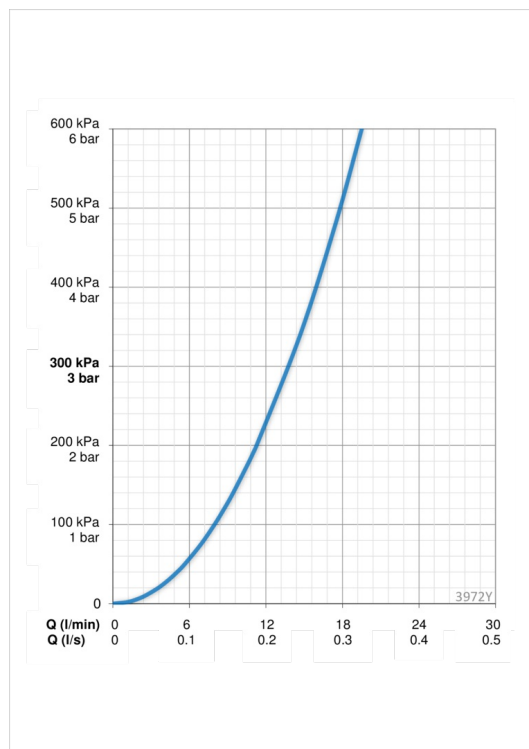

EAN: 6414150078255
static.oras.com/3972Y

Смеситель настенного монтажа для ванны и душа. В комплекте с эксцентриками и отражателями. Встроенная опция ограничения расхода и температуры воды.

- Ванна и душ
- Однорычажный
- Настенный монтаж
- Хром
- Съёмный излив
- Однорычажный смеситель, Рукоятка с маркировкой X+Г воды
- Вытяжной дивертер
- Ограничитель температуры
- ϕ 35-мм керамический картридж для управления расходом и температурой воды
- Эксцентрики, Отражатели, Шумоподавляющие уплотнители

ТЕХНИЧЕСКИЕ ДАННЫЕ

Параметры расхода воды

Расход воды при 300 кПа	0.23 l/s
Потеря давления при расходе 0.2 л/с	230 кПа

Технические характеристики

Подключение горячей воды	max. +80°C
Рабочее давление	50 - 1000 кПа
Установочные размеры	G3/4
Установочная ширина	сс150 ± 23 mm
Материал	Латунь

Regulations

Стандарт EN	EN 817
Уровень шума	I (ISO 3822) Oras lab.