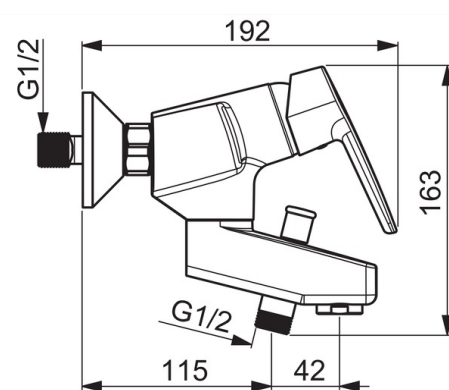

EAN: 6414150078255
static.oras.com/3972Y

Смеситель настенного монтажа для ванны и душа. В комплекте с эксцентриками и отражателями. Встроенная опция ограничения расхода и температуры воды.

- Ванна и душ
- Однорычажный
- Настенный монтаж
- Хром
- Съёмный излив
- Однорычажный смеситель, Рукоятка с маркировкой X+Г воды
- Вытяжной дивертер
- Ограничитель температуры
- ϕ 35-мм керамический картридж для управления расходом и температурой воды
- Эксцентрики, Отражатели, Шумоподавляющие уплотнители

ТЕХНИЧЕСКИЕ ДАННЫЕ

Параметры расхода воды

Расход воды при 300 кПа	0.23 l/s
Потеря давления при расходе 0.2 л/с	230 кПа

Технические характеристики

Подключение горячей воды	max. +80°C
Рабочее давление	50 - 1000 кПа
Установочные размеры	G3/4
Установочная ширина	сс150 ± 23 mm
Материал	Латунь

Regulations

Стандарт EN	EN 817
Уровень шума	I (ISO 3822) Oras lab.