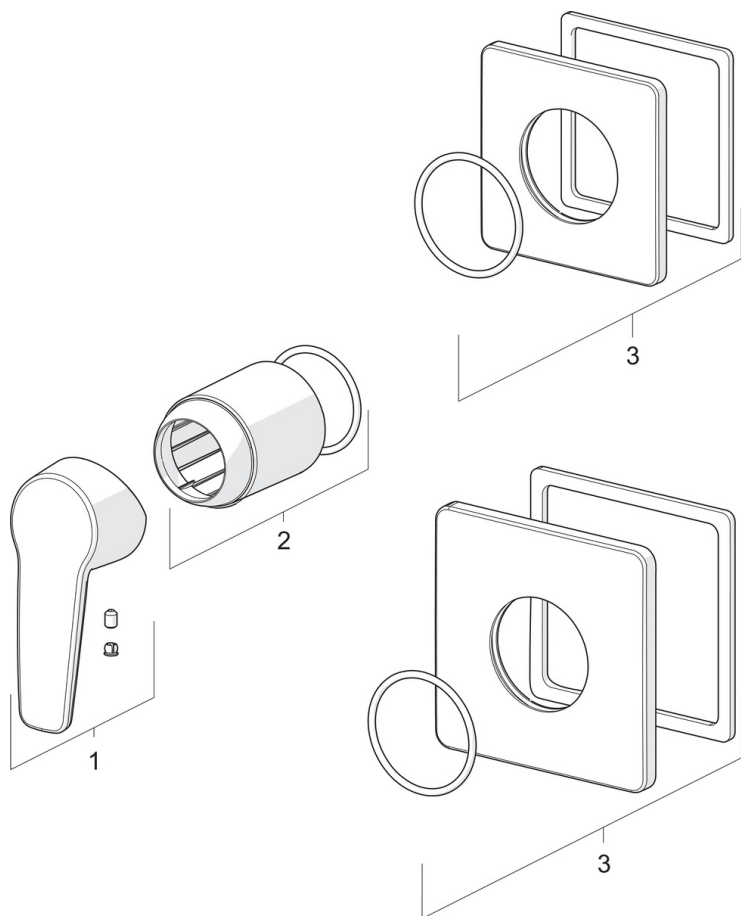

EAN: 6414150089305

www.oras.com/lt/products/oras/product/3985

Sienoje montuojamo dušo maišytuvo dekoratyvinė dalis, 110 mm x 130 mm. Naudojama kartu su Oras korpusu 1486.

- Dušas
- Viensvirtis, Dekoratyvinė dalis
- Montuojamas sienoje, skirtas potinkiniam korpusui
- Chromas
- Viensvirtis, Karšto/ šalto vandens žymenys
- Squarewallrosette

EN 817

Atsarginės dalys

SP3983

	Pavadinimas	Kodas
01	Svirtis	1000801V
02	Dangtelis	601990V
03	Dangtelio, 90x90 mm	1001009V
03	Dangtelio, 110x130 mm	1001010V