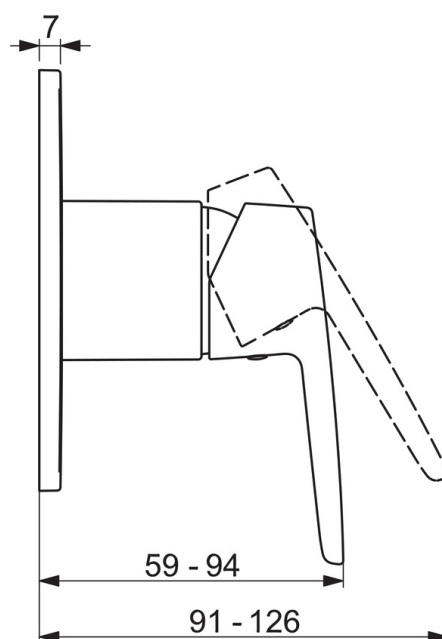

EAN: 6414150089305

www.oras.com/lt/products/oras/product/3985

Sienoje montuojamo dušo maišytuvo dekoratyvinė dalis, 110 mm x 130 mm. Naudojama kartu su Oras korpusu 1486.

- Dušas
- Viensvirtis, Dekoratyvinė dalis
- Montuojamas sienoje, skirtas potinkiniam korpusui
- Chromas
- Viensvirtis, Karšto/ šalto vandens žymenys
- Squarewallrosette

Techniniai duomenys

Techninės ypatybės

Vandens temperatūra

max. +80°C

Darbinis spaudimas

100 - 1000 kPa

Reguliavimai

EN standartas

EN 817

Atsarginės dalys

SP3983

	Pavadinimas	Kodas
01	Svirtis	1000801V
02	Dangtelis	601990V
03	Dangtelio, 90x90 mm	1001009V
03	Dangtelio, 110x130 mm	1001010V