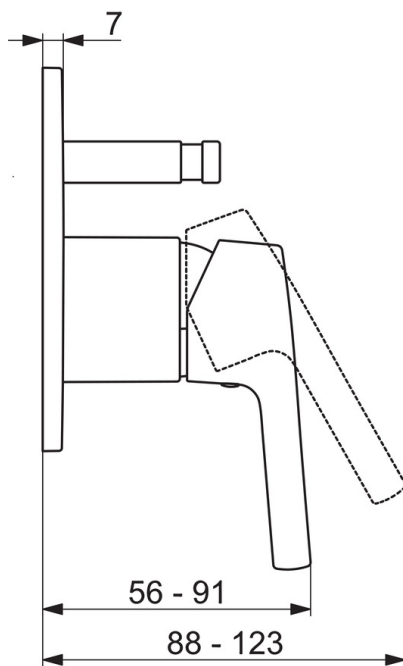

EAN: 6414150089183
static.oras.com/3986H

Oras Saga Style frontplade til brus, rektangulær 130/110 mm. Passer til indbygningsdel 2327. Mulighed for begrænsning af temperatur og vandmængde.

- Bad & Brus
- Et-greb, Trimkit
- Vægmonteret med indbygningsdel
- Forkromet
- Étgreb, Varmt/Koldt symboler
- Omskifter med tryk-funktion
- Squarewallrosette

Tekniske data

Flow attributter

Vandmængde ved 300 kPa **0.32 / 0.22 l/s**

Tekniske egenskaber

Varmtvandsforsyning **max. +80°C**
 Arbejdstryk **50 - 1000 kPa**
 Materiale **brass**

Bestemmelser

EN standard **EN 817**
 Støjklasse **II (ISO 3822)**

Reserve dele

SP3986H

	Navn	Kode	VVS
01	Greb Forkromet	1005671V	
02	Dækkappe Forkromet	601990V	
03	Dækplade, 110x130 mm Forkromet	1001011V	
04	Omskifter Forkromet	1003582V	