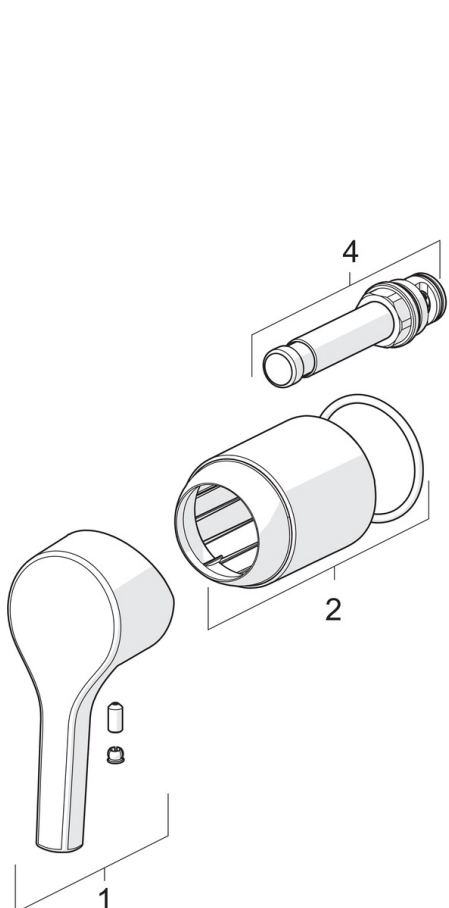

EAN: 6414150089183
static.oras.com/3986H

Oras Saga Style frontplade til brus, rektangulær 130/110 mm. Passer til indbygningsdel 2327. Mulighed for begrænsning af temperatur og vandmængde.

- Bad & Brus
- Et-greb, Trimkit
- Vægmonteret med indbygningsdel
- Forkromet
- Étgreb, Varmt/Koldt symboler
- Omskifter med tryk-funktion
- Squarewallrosette

Tekniske data

Flow attributter

Vandmængde ved 300 kPa **0.32 / 0.22 l/s**

Tekniske egenskaber

Varmtvandsforsyning **max. +80°C**
 Arbejdstryk **50 - 1000 kPa**
 Materiale **brass**

Bestemmelser

EN standard **EN 817**
 Støjklasse **II (ISO 3822)**

Reserve dele

SP3986H

	Navn	Kode	VVS
01	Greb Forkromet	1005671V	
02	Dækkappe Forkromet	601990V	
03	Dækplade, 110x130 mm Forkromet	1001011V	
04	Omskifter Forkromet	1003582V	