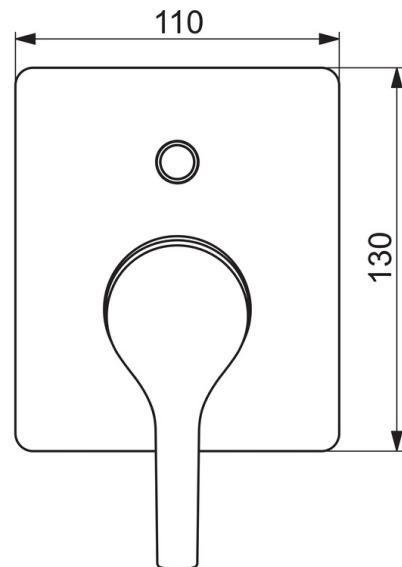

EAN: 6414150089183
static.oras.com/3986H

Oras Saga Style frontplade til brus, rektangulær 130/110 mm. Passer til indbygningsdel 2327. Mulighed for begrænsning af temperatur og vandmængde.

- Bad & Brus
- Et-greb, Trimkit
- Vægmonteret med indbygningsdel
- Forkromet
- Étgreb, Varmt/Koldt symboler
- Omskifter med tryk-funktion
- Squarewallrosette

Tekniske data

Flow attributter

Vandmængde ved 300 kPa **0.32 / 0.22 l/s**

Tekniske egenskaber

Varmtvandsforsyning **max. +80°C**
 Arbejdstryk **50 - 1000 kPa**
 Materiale **brass**

Bestemmelser

EN standard **EN 817**
 Støjklasse **II (ISO 3822)**

Reserve dele

SP3986H

	Navn	Kode	VVS
01	Greb Forkromet	1005671V	
02	Dækkappe Forkromet	601990V	
03	Dækplade, 110x130 mm Forkromet	1001011V	
04	Omskifter Forkromet	1003582V	