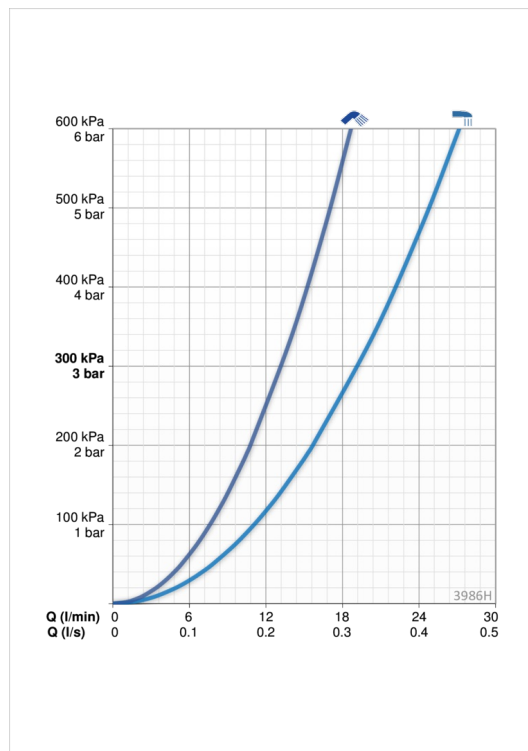

EAN: 6414150089183
static.oras.com/3986H

Oras Saga Style frontplade til brus, rektangulær 130/110 mm. Passer til indbygningsdel 2327. Mulighed for begrænsning af temperatur og vandmængde.

- Bad & Brus
- Et-greb, Trimkit
- Vægmonteret med indbygningsdel
- Forkromet
- Étgreb, Varmt/Koldt symboler
- Omskifter med tryk-funktion
- Squarewallrosette

Tekniske data

Flow attributter

Vandmængde ved 300 kPa **0.32 / 0.22 l/s**

Tekniske egenskaber

Varmtvandsforsyning **max. +80°C**
 Arbejdstryk **50 - 1000 kPa**
 Materiale **brass**

Bestemmelser

EN standard **EN 817**
 Støjklasse **II (ISO 3822)**