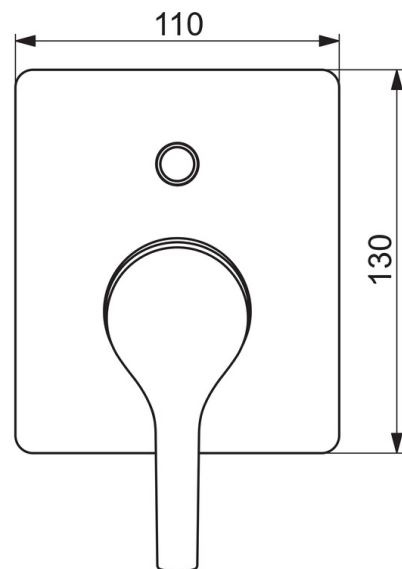

EAN: 6414150089183
static.oras.com/3986H

Oras Saga Style concealed shower faucet, cover part for installation unit 2327, rectangular 130/90mm. There are also in-built limitation options for water temperature and maximum flow-rate.

- Vann ja dušš
- Kangsegisti, Katteplaat
- Seinasisene paigaldus
- Kroom
- Üks kahv, Kuuma/külma sümbolid
- Vajutatav suundvahetaja
- Squarewallrosette

Tehnilised andmed

Vooluhulk

Vooluhulk 300 kPa **0.32 / 0.22 l/s**

Tehnilised omadused

Kuum vesi **max. +80°C**
 Kasutusurve **50 - 1000 kPa**
 Materjal **Messing**

Määrused

EN standard **EN 817**
 Hääleklass **II (ISO 3822)**

Varuosad

SP3986H

	Nimetus	Kood
01	Kahv	1005671V
02	Kaitsekate	601990V
03	Katteplaat, 110x130 mm	1001011V
04	Suundvahetaja	1003582V