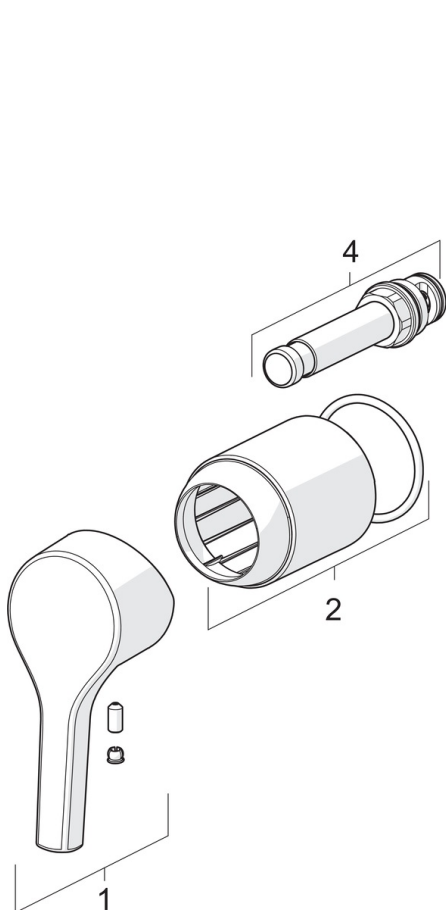

EAN: 6414150089183
static.oras.com/3986H

Oras Saga Style concealed shower faucet, cover part for installation unit 2327, rectangular 130/90mm. There are also in-built limitation options for water temperature and maximum flow-rate.

- Vann ja dušš
- Kangsegisti, Katteplaat
- Seinasisene paigaldus
- Kroom
- Üks kahv, Kuuma/külma sümbolid
- Vajutatav suundvahetaja
- Squarewallrosette

Tehnilised andmed

Vooluhulk

Vooluhulk 300 kPa **0.32 / 0.22 l/s**

Tehnilised omadused

Kuum vesi **max. +80°C**
 Kasutusurve **50 - 1000 kPa**
 Materjal **Messing**

Määrused

EN standard **EN 817**
 Hääleklass **II (ISO 3822)**

Varuosad

SP3986H

	Nimetus	Kood
01	Kahv	1005671V
02	Kaitsekate	601990V
03	Katteplaat, 110x130 mm	1001011V
04	Suundvahetaja	1003582V