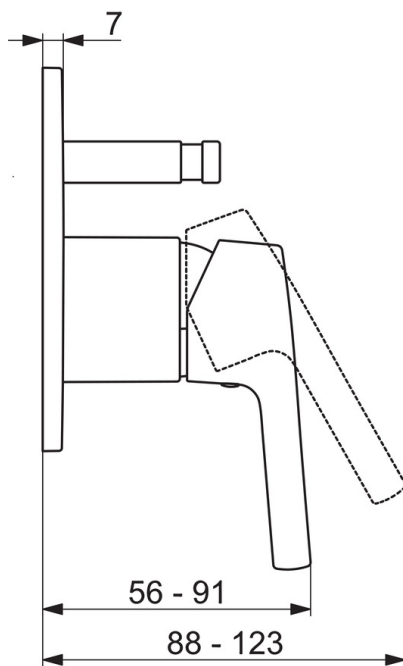

EAN: 6414150089183
static.oras.com/3986H

Oras Saga Style concealed shower faucet, cover part for installation unit 2327, rectangular 130/90mm. There are also in-built limitation options for water temperature and maximum flow-rate.

- Vann ja dušš
- Kangsegisti, Katteplaat
- Seinasisene paigaldus
- Kroom
- Üks kahv, Kuuma/külma sümbolid
- Vajutatav suundvahetaja
- Squarewallrosette

Tehnilised andmed

Vooluhulk

Vooluhulk 300 kPa **0.32 / 0.22 l/s**

Tehnilised omadused

Kuum vesi **max. +80°C**
 Kasutusurve **50 - 1000 kPa**
 Materjal **Messing**

Määrused

EN standard **EN 817**
 Hääleklass **II (ISO 3822)**

Varuosad

SP3986H

	Nimetus	Kood
01	Kahv	1005671V
02	Kaitsekate	601990V
03	Katteplaat, 110x130 mm	1001011V
04	Suundvahetaja	1003582V