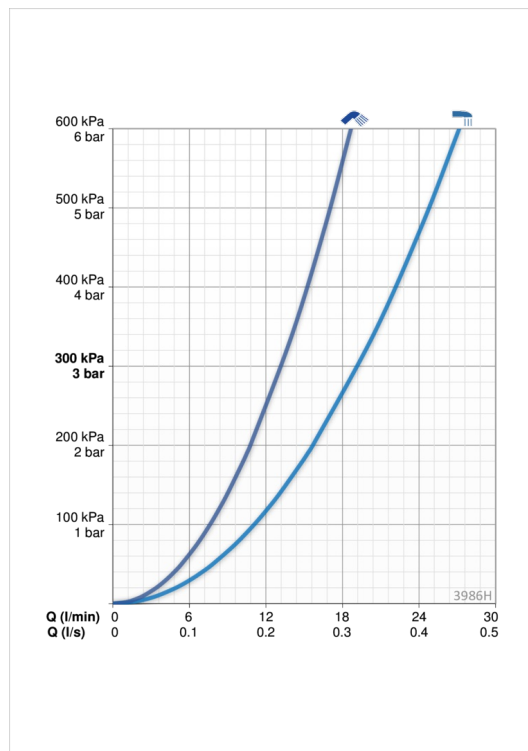

EAN: 6414150089183
static.oras.com/3986H

Oras Saga Style concealed shower faucet, cover part for installation unit 2327, rectangular 130/90mm. There are also in-built limitation options for water temperature and maximum flow-rate.

- Vann ja dušš
- Kangsegisti, Katteplaat
- Seinasisene paigaldus
- Kroom
- Üks kahv, Kuuma/külma sümbolid
- Vajutatav suundvahetaja
- Squarewallrosette

Tehnilised andmed

Vooluhulk

Vooluhulk 300 kPa **0.32 / 0.22 l/s**

Tehnilised omadused

Kuum vesi **max. +80°C**
Kasutusurve **50 - 1000 kPa**
Materjal **Messing**

Määrused

EN standard **EN 817**
Hääleklass **II (ISO 3822)**