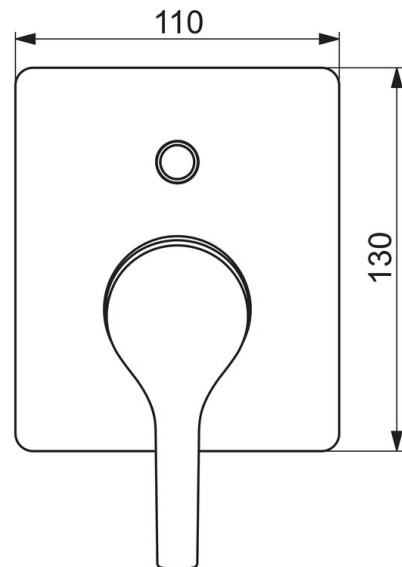

Atsarginės dalys

SP3986H

	Pavadinimas	Kodas
01	Svirtelė	1005671V
02	Dangtelis	601990V
03	Dangtelio, 110x130 mm	1001011V
04	Perjungiklis	1003582V