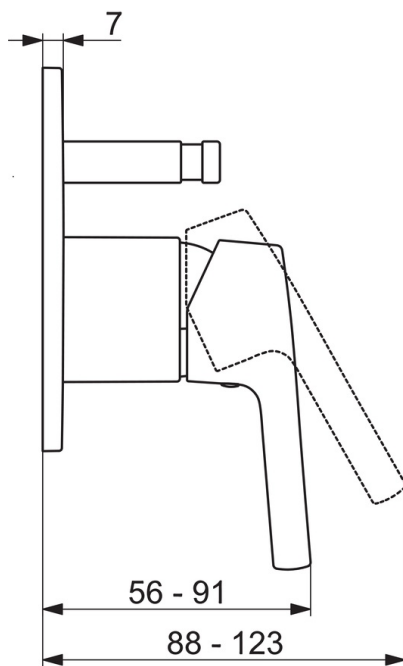

EAN: 6414150089183
static.oras.com/3986H

Oras Saga Style concealed shower faucet, cover part for installation unit 2327, rectangular 130/90mm. There are also in-built limitation options for water temperature and maximum flow-rate.

- Vonia ir dušas
- Viensvirtis, Dekoratyvinė dalis
- Montuojamas sienoje, skirtas potinkiniam korpusui
- Chromas
- Valdomas svirtelė/rankenėle, Karšto/ šalto vandens simboliai
- Paspaudžiamas perjungiklis
- Squarewallrosette

Techniniai duomenys

Srauto duomenys

Srovės stiprumas prie 300 kPa **0.32 / 0.22 l/s**

Techninės ypatybės

Vandens temperatūra **max. +80°C**
 Darbinis spaudimas **50 - 1000 kPa**
 Medžiaga **Žalvaris**

Reguliavimai

EN standartas **EN 817**
 Triukšmo klasė **II (ISO 3822)**

Atsarginės dalys

SP3986H

	Pavadinimas	Kodas
01	Svirtelė	1005671V
02	Dangtelis	601990V
03	Dangtelio, 110x130 mm	1001011V
04	Perjungiklis	1003582V