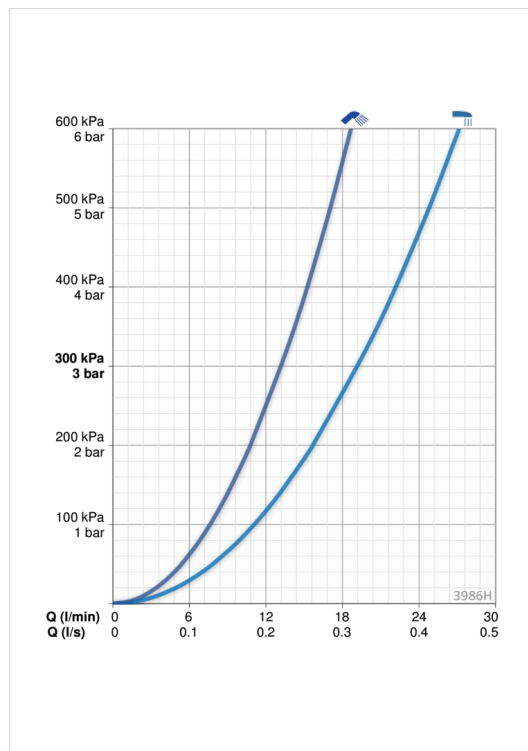

EAN: 6414150089183
static.oras.com/3986H

Oras Saga Style concealed shower faucet, cover part for installation unit 2327, rectangular 130/90mm. There are also in-built limitation options for water temperature and maximum flow-rate.

- Vonia ir dušas
- Viensvirtis, Dekoratyvinė dalis
- Montuojamas sienoje, skirtas potinkiniam korpusui
- Chromas
- Valdomas svirtelė/rankenėle, Karšto/ šalto vandens simboliai
- Paspaudžiamas perjungiklis
- Squarewallrosette

Techniniai duomenys

Srauto duomenys

Srovės stiprumas prie 300 kPa **0.32 / 0.22 l/s**

Techninės ypatybės

Vandens temperatūra **max. +80°C**
Darbinis spaudimas **50 - 1000 kPa**
Medžiaga **Žalvaris**

Reguliavimai

EN standartas **EN 817**
Triukšmo klasė **II (ISO 3822)**