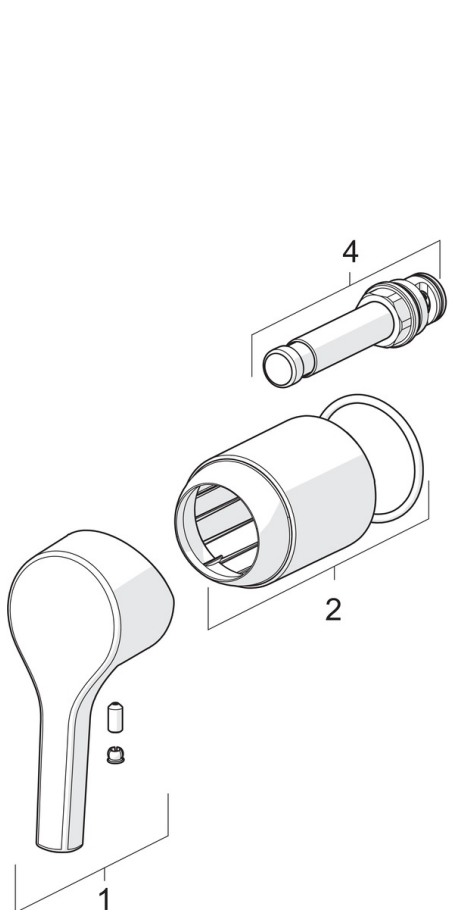

EAN: 6414150089183
static.oras.com/3986H

Oras Saga Style concealed shower faucet, cover part for installation unit 2327, rectangular 130/90mm. There are also in-built limitation options for water temperature and maximum flow-rate.

- Vonia ir dušas
- Viensvirtis, Dekoratyvinė dalis
- Montuojamas sienoje, skirtas potinkiniam korpusui
- Chromas
- Valdomas svirtelė/rankenėle, Karšto/ šalto vandens simboliai
- Paspaudžiamas perjungiklis
- Squarewallrosette

Techniniai duomenys

Srauto duomenys

Srovės stiprumas prie 300 kPa **0.32 / 0.22 l/s**

Techninės ypatybės

Vandens temperatūra **max. +80°C**
 Darbinis spaudimas **50 - 1000 kPa**
 Medžiaga **Žalvaris**

Reguliavimai

EN standartas **EN 817**
 Triukšmo klasė **II (ISO 3822)**

Atsarginės dalys

SP3986H

	Pavadinimas	Kodas
01	Svirtelė	1005671V
02	Dangtelis	601990V
03	Dangtelio, 110x130 mm	1001011V
04	Perjungiklis	1003582V