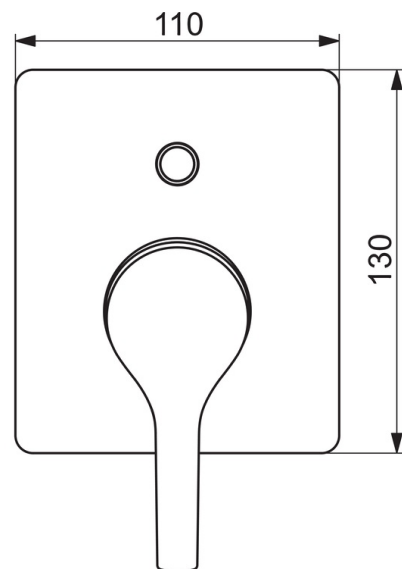

EAN: 6414150089183
static.oras.com/3986H

Oras Saga Style concealed shower faucet, cover part for installation unit 2327, rectangular 130/90mm. There are also in-built limitation options for water temperature and maximum flow-rate.

- Vanna un duša
- Viensvira, Dekoratīvā daļa
- Sienas montāža ar iebūvēto daļu
- Hroms
- Viensvira / rokturis, Karstā / Aukstā ūdens apzīmējums
- Spiežams pārslēdzējs
- Squarewallrosette

Tehniskie dati

Rezerves daļas

SP3986H

	Nosaukums	Kods
01	Rokturis	1005671V
02	Slēgļodiņa	601990V
03	Dekoratīvā daļa, 110x130 mm	1001011V
04	Trīseju vārsts	1003582V