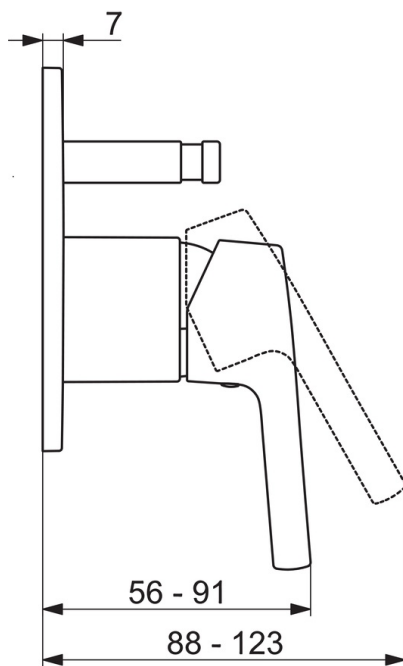

EAN: 6414150089183
static.oras.com/3986H

Oras Saga Style concealed shower faucet, cover part for installation unit 2327, rectangular 130/90mm. There are also in-built limitation options for water temperature and maximum flow-rate.

- Vanna un duša
- Viensvira, Dekoratīvā daļa
- Sienas montāža ar iebūvēto daļu
- Hroms
- Viensvira / rokturis, Karstā / Aukstā ūdens apzīmējums
- Spiežams pārslēdzējs
- Squarewallrosette

Tehniskie dati

Plūsma

Ūdens plūsma pie 300 kPa **0.32 / 0.22 l/s**

Tehniskās īpašības

Karstā ūdens piegāde **max. +80°C**
 Darba spiediens **50 - 1000 kPa**
 Materiāls **Misiņš**

Noteikumi

EN Standarts **EN 817**
 Trokšņu klase **II (ISO 3822)**

Rezerves daļas

SP3986H

	Nosaukums	Kods
01	Rokturis	1005671V
02	Slēgļodiņa	601990V
03	Dekoratīvā daļa, 110x130 mm	1001011V
04	Trīseju vārsts	1003582V