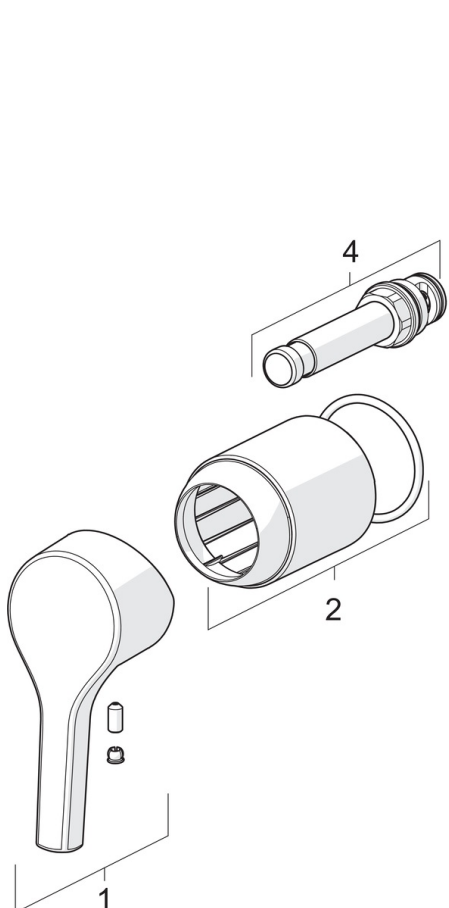

EAN: 6414150089183
static.oras.com/3986H

Oras Saga Style concealed shower faucet, cover part for installation unit 2327, rectangular 130/90mm. There are also in-built limitation options for water temperature and maximum flow-rate.

- Vanna un duša
- Viensvira, Dekoratīvā daļa
- Sienas montāža ar iebūvēto daļu
- Hroms
- Viensvira / rokturis, Karstā / Aukstā ūdens apzīmējums
- Spiežams pārslēdzējs
- Squarewallrosette

Tehniskie dati

Rezerves daļas

SP3986H

	Nosaukums	Kods
01	Rokturis	1005671V
02	Slēgļodiņa	601990V
03	Dekoratīvā daļa, 110x130 mm	1001011V
04	Trīseju vārsts	1003582V