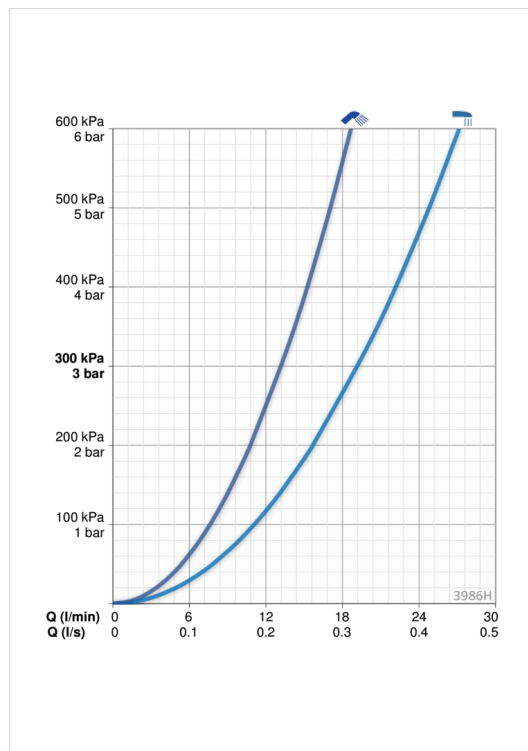

Plūsma

Ūdens plūsma pie 300 kPa **0.32 / 0.22 l/s**

Tehniskās īpašības

Karstā ūdens piegāde **max. +80°C**
 Darba spiediens **50 - 1000 kPa**
 Materiāls **Misiņš**

Noteikumi

EN Standarts **EN 817**
 Trokšņu klase **II (ISO 3822)**