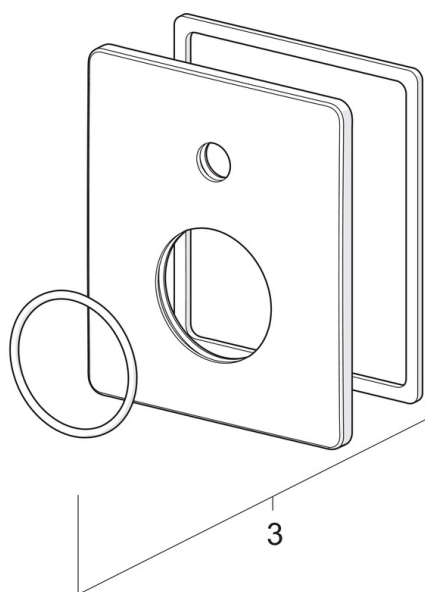

Rezerves daļas

SP3986H

	Nosaukums	Kods
01	Rokturis	1005671V
02	Slēgļodiņa	601990V
03	Dekoratīvā daļa, 110x130 mm	1001011V
04	Trīseju vārsts	1003582V