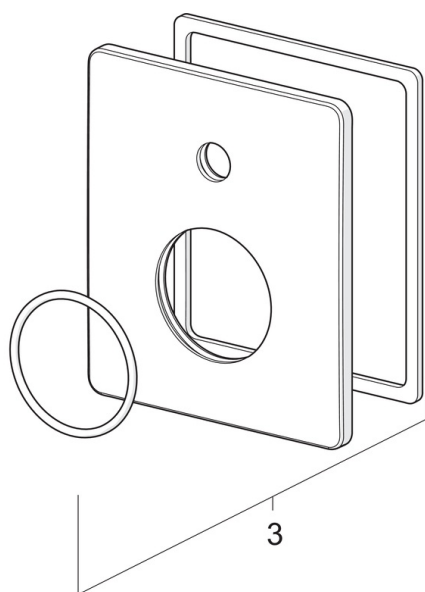

Części zamienne

SP3986H

	Nazwa	Kod
01	Dźwignia	1005671V
02	Nasadka ochronna	601990V
03	Element natynkowy, 110x130 mm	1001011V
04	Przełącznik	1003582V