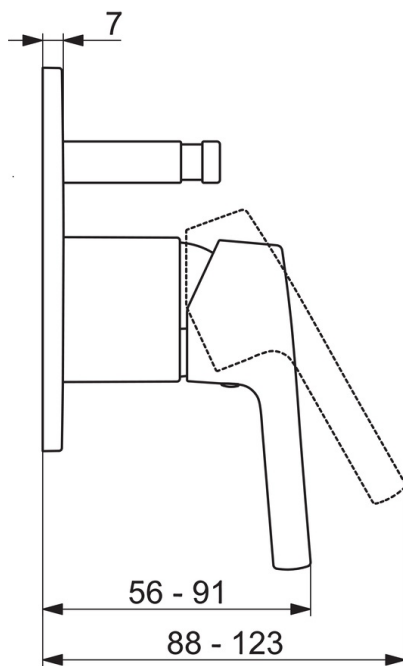

EAN: 6414150089183
static.oras.com/3986H

Oras Saga Style concealed shower faucet, cover part for installation unit 2327, rectangular 130/90mm There are also in-built limitation options for water temperature and maximum flow-rate.

- Wanna i prysznic
- Jednouchwytowa, Element natynkowy
- Ścienne natynkowa
- Chrom
- Pojedyncza dźwignia/uchwyt, Symbole Ciepła/Zimna
- Przełącznik przyciskowy
- Squarewallrosette

Dane techniczne

Cechy przepływowe

Części zamienne

SP3986H

	Nazwa	Kod
01	Dźwignia	1005671V
02	Nasadka ochronna	601990V
03	Element natynkowy, 110x130 mm	1001011V
04	Przełącznik	1003582V