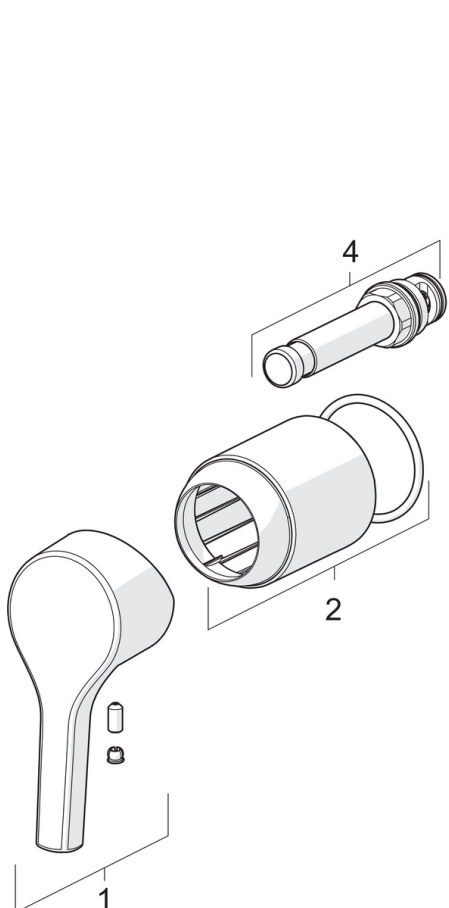

EAN: 6414150089183
static.oras.com/3986H

Oras Saga Style concealed shower faucet, cover part for installation unit 2327, rectangular 130/90mm There are also in-built limitation options for water temperature and maximum flow-rate.

- Wanna i prysznic
- Jednouchwytowa, Element natynkowy
- Ścienne natynkowa
- Chrom
- Pojedyncza dźwignia/uchwyt, Symbole Ciepła/Zimna
- Przełącznik przyciskowy
- Squarewallrosette

Dane techniczne

Cechy przepływowe

Części zamienne

SP3986H

	Nazwa	Kod
01	Dźwignia	1005671V
02	Nasadka ochronna	601990V
03	Element natynkowy, 110x130 mm	1001011V
04	Przełącznik	1003582V