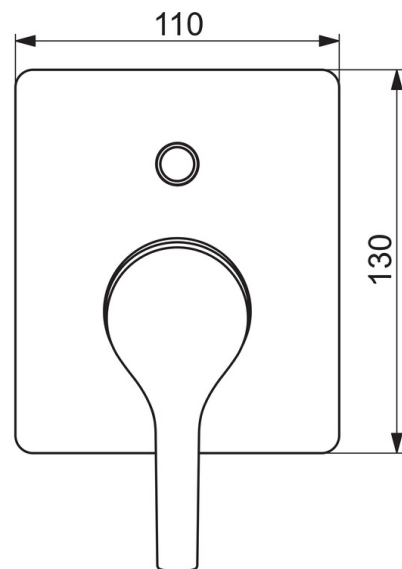

Części zamienne

SP3986H

	Nazwa	Kod
01	Dźwignia	1005671V
02	Nasadka ochronna	601990V
03	Element natynkowy, 110x130 mm	1001011V
04	Przełącznik	1003582V