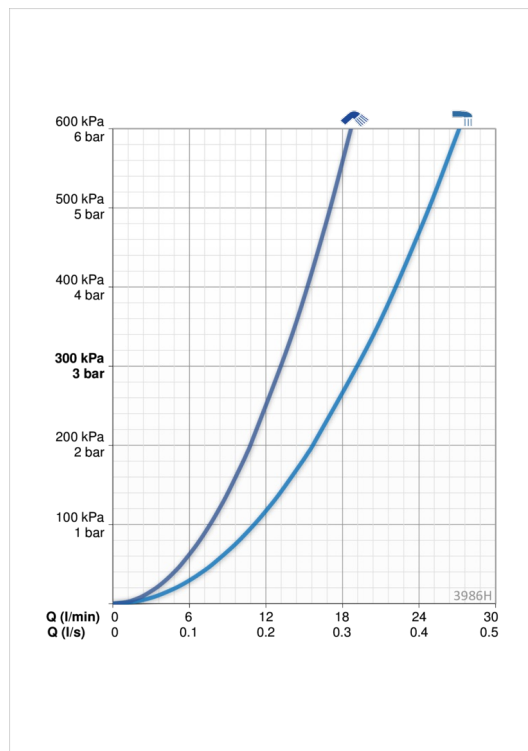

EAN: 6414150089183
static.oras.com/3986H

Oras Saga Style concealed shower faucet, cover part for installation unit 2327, rectangular 130/90mm There are also in-built limitation options for water temperature and maximum flow-rate.

- Wanna i prysznic
- Jednouchwytowa, Element natynkowy
- Ścienne natynkowa
- Chrom
- Pojedyncza dźwignia/uchwyt, Symbole Ciepła/Zimna
- Przełącznik przyciskowy
- Squarewallrosette

Dane techniczne

Cechy przepływowe

Przepływ wody dla 300 kPa **0.32 / 0.22 l/s**

Właściwości techniczne

Woda ciepła zasilająca **max. +80°C**
Ciśnienie robocze **50 - 1000 kPa**
Materiał **brass**

Przepisy prawne

EN standard **EN 817**
Klasa głośności **II(ISO 3822)**