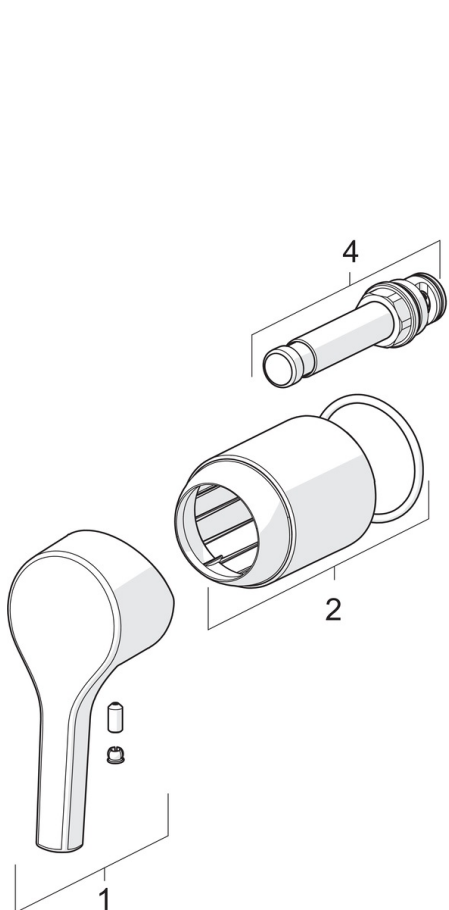

Reservdelar

SP3986H

	Namn	Kod	RSK
01	Spak	1005671V	
02	Täckåpor	601990V	
03	Täckplatta, 110x130 mm	1001011V	
04	Omkastare	1003582V