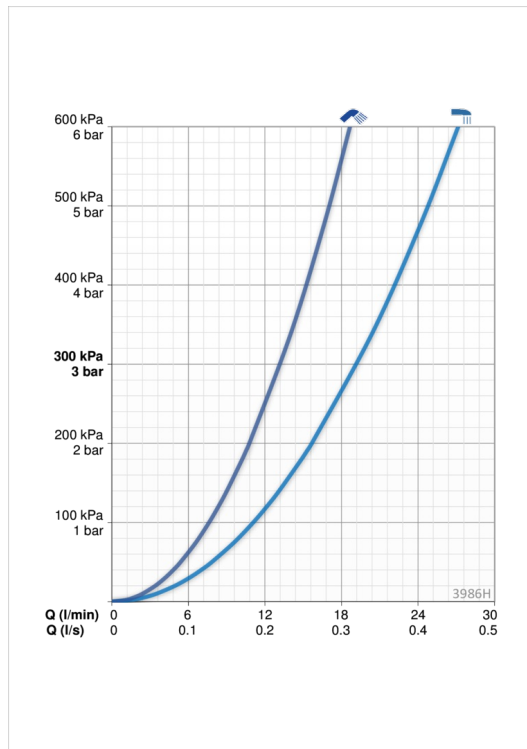

EAN: 6414150089183
static.oras.com/3986H

Oras Saga Style concealed shower faucet, cover part for installation unit 2327, rectangular 130/90mm. There are also in-built limitation options for water temperature and maximum flow-rate.

- Badkar & Dusch
- Ettgreppsblandare, Trim kit
- Blandarhus för inbyggnad
- Krom
- Ettgreppsblandare, Symboler för Varmt/Kallt
- Tryckomkastare
- Squarewallrosette

Teknisk data

Flödesegenskaper

Flöde vid 300 kPa **0.32 / 0.22 l/s**

Tekniska egenskaper

Varmvattenanslutning **max. +80°C**
Arbetsstryck **50 - 1000 kPa**
Material **brass**

Bestämmelser

EN standard **EN 817**
Ljudklass **II (ISO 3822)**