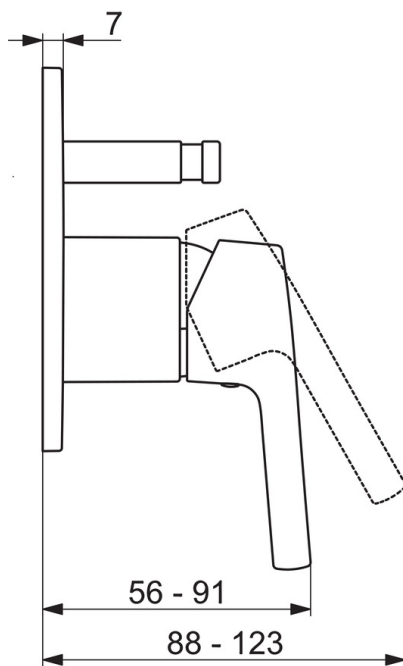

EAN: 6414150089183
static.oras.com/3986H

Oras Saga Style concealed shower faucet, cover part for installation unit 2327, rectangular 130/90mm. There are also in-built limitation options for water temperature and maximum flow-rate.

- Badkar & Dusch
- Ettgreppsblandare, Trim kit
- Blandarhus för inbyggnad
- Krom
- Ettgreppsblandare, Symboler för Varmt/Kallt
- Tryckomkastare
- Squarewallrosette

Teknisk data

Flödesegenskaper

Flöde vid 300 kPa **0.32 / 0.22 l/s**

Tekniska egenskaper

Varmvattenanslutning **max. +80°C**
 Arbetsstryck **50 - 1000 kPa**
 Material **brass**

Bestämmelser

EN standard **EN 817**
 Ljudklass **II (ISO 3822)**

Reservdelar

SP3986H

	Namn	Kod	RSK
01	Spak	1005671V	
02	Täckåpor	601990V	
03	Täckplatta, 110x130 mm	1001011V	
04	Omkastare	1003582V	