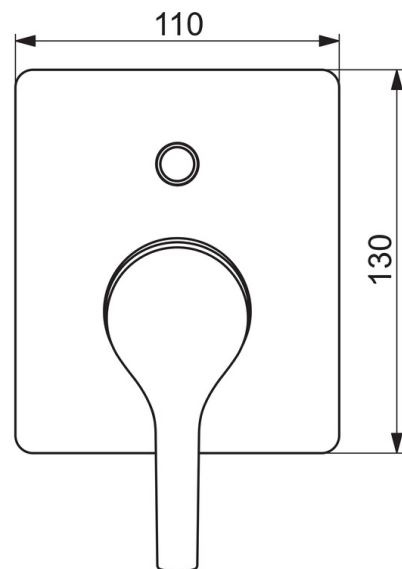

EAN: 6414150089183
static.oras.com/3986H

Oras Saga Style concealed shower faucet, cover part for installation unit 2327, rectangular 130/90mm. There are also in-built limitation options for water temperature and maximum flow-rate.

- Badkar & Dusch
- Ettgreppsblandare, Trim kit
- Blandarhus för inbyggnad
- Krom
- Ettgreppsblandare, Symboler för Varmt/Kallt
- Tryckomkastare
- Squarewallrosette

Teknisk data

Flödesegenskaper

Flöde vid 300 kPa **0.32 / 0.22 l/s**

Tekniska egenskaper

Varmvattenanslutning **max. +80°C**
 Arbetsstryck **50 - 1000 kPa**
 Material **brass**

Bestämmelser

EN standard **EN 817**
 Ljudklass **II (ISO 3822)**

Reservdelar

SP3986H

	Namn	Kod	RSK
01	Spak	1005671V	
02	Täckåpor	601990V	
03	Täckplatta, 110x130 mm	1001011V	
04	Omkastare	1003582V	