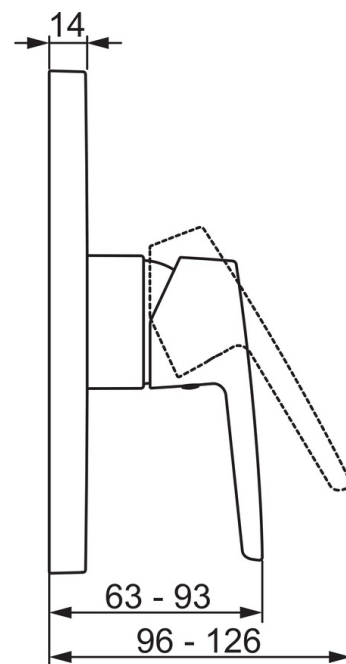

EAN: 6414150079283

www.oras.com/ee/products/oras/product/3987

Katteplaat seinasisese paigaldusega segistikorpusele Oras Bluebox 2080/2081. Temperatuuri ja vooluhulga piiramisvõimalusega seadeosa.

- Dušš
- Kangsegisti, Katte osa
- Seinasisene paigaldus
- Kroom
- Üks kahv, Kuuma/külma sümbolid
- Temperatuuri ja vee vooluhulga piiramise võimalus seadeosast
- Ø 35 mm keraamiline seadeosa
- Squarewallrosette
- Ühildub tootega Oras Bluebox 2080, 2081

Tehnilised andmed

Tehnilised omadused

Kuum vesi	max. +80°C
Kasutusurve	50 - 1000 kPa

Määrused

EN standard	EN 817
-------------	--------

SP3987

	Nimetus	Kood
01	Toimeosa komplekt, 3,5	602656V
02	Seadeosa	601969V
03	Kruvi varrukas, M38x1	602657V
04	Temperatuuri piiraja	601973V
05	O-tihend (10tk), 23.47x2.62	602649V
06	Peiteäärikud	602658V
07	Kinnitusõru	602651V
08	Kruvi, M4.5x80	602652V
09	Kaitsekate	601990V
10	Kruvi, M5x8, SW2,5	602659V
11	Märknaast (10tk) Hall	602660V
12	Paigalduskomplekt	602646V
13	Kahv	1000801V
13	Kahv	1005671V
N.I.	Adapter	602643V
N.I.	Kõrgendussari, 15 mm	602642V