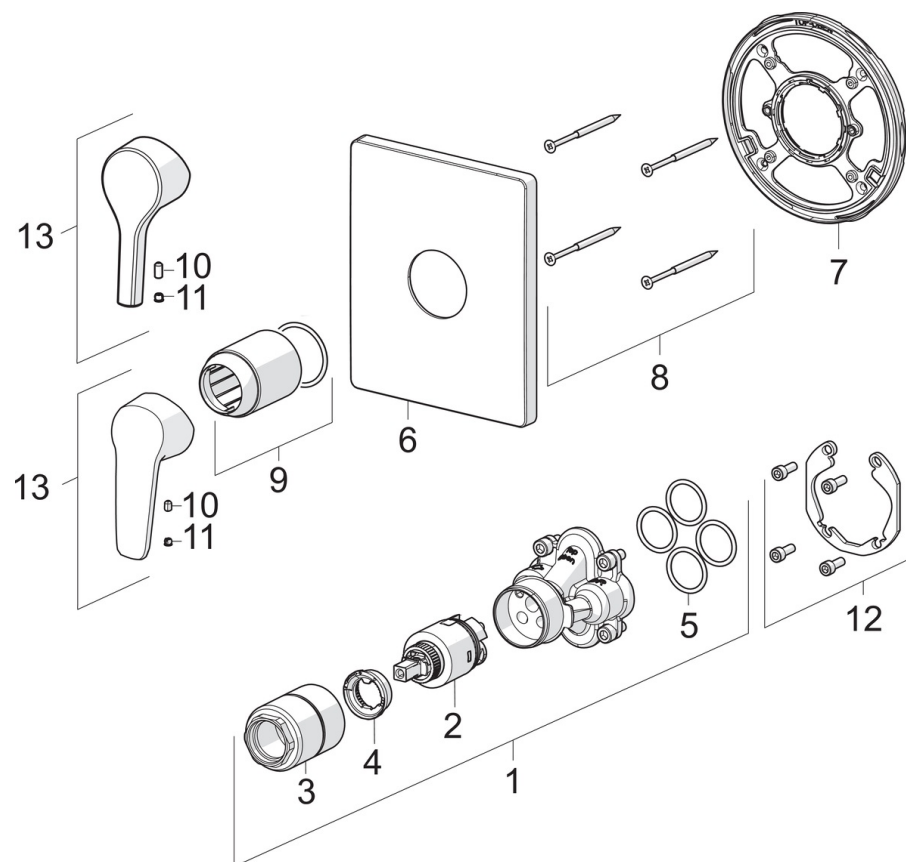

EAN: 6414150079283

www.oras.com/ee/products/oras/product/3987

Katteplaat seinasisese paigaldusega segistikorpusele Oras Bluebox 2080/2081. Temperatuuri ja vooluhulga piiramisvõimalusega seadeosa.

- Dušš
- Kangsegisti, Katte osa
- Seinasisene paigaldus
- Kroom
- Üks kahv, Kuuma/külma sümbolid
- Temperatuuri ja vee vooluhulga piiramise võimalus seadeosast
- Ø 35 mm keraamiline seadeosa
- Squarewallrosette
- Ühildub tootega Oras Bluebox 2080, 2081

Tehnilised andmed

Tehnilised omadused

Kuum vesi	max. +80°C
Kasutusurve	50 - 1000 kPa

Määrused

EN standard	EN 817
-------------	--------

SP3987

	Nimetus	Kood
01	Toimeosa komplekt, 3,5	602656V
02	Seadeosa	601969V
03	Kruvi varrukas, M38x1	602657V
04	Temperatuuri piiraja	601973V
05	O-tihend (10tk), 23.47x2.62	602649V
06	Peiteäärikud	602658V
07	Kinnitusõru	602651V
08	Kruvi, M4.5x80	602652V
09	Kaitsekate	601990V
10	Kruvi, M5x8, SW2,5	602659V
11	Märknaast (10tk) Hall	602660V
12	Paigalduskomplekt	602646V
13	Kahv	1000801V
13	Kahv	1005671V
N.I.	Adapter	602643V
N.I.	Kõrgendussari, 15 mm	602642V