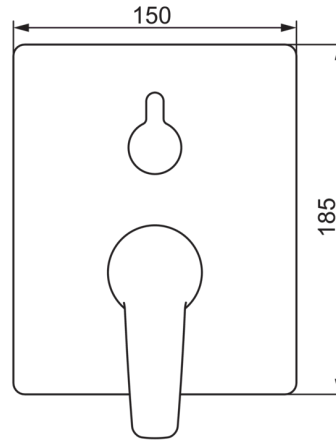

EAN: 6414150079290

www.oras.com/ee/products/oras/product/3988

Katteplaat seinasisese paigaldusega segistikorpusele Oras Bluebox 2080/2081. Temperatuuri ja vooluhulga piiramisvõimalusega seadeosa.

- Vannituba, Dušš
- Kangsegistid, Katte osa
- Seinasisene paigaldus
- Kroom
- Üks kahv, Kuuma/külma sümbolid
- Pööratav suundvahetaja
- Temperatuuri ja vee vooluhulga piiramise võimalus
- ø 35 mm keraamiline seadeosa
- Squarewallrosette

Tehnilised andmed

Vooluhulk

Vooluhulk 300 kPa **0.35 / 0.35 l/s**

Tehnilised omadused

Kuum vesi **max. +80°C**
Kasutussurve **50 - 1000 kPa**

Määrused

EN standard **EN 817**

Varuosad

SP3988

	Nimetus	Kood
01	Toimeosa komplekt, 3.5	602661V
02	Seadeosa	601969V
03	Kruvi varrukas, M38x1	602657V
04	Temperatuuri piiraja	601973V
05	O-tihend (10tk), 23.47x2.62	602649V
06	Kasutusventiil/suundvahetaja	198282V
07	Peiteäärikud	602662V
08	Kinnitusvõru	602655V
09	Kruvi, M4.5x80	602652V
10	Suundvahetaja nupp	602014V
11	Kaitsekate	601990V
12	Kruvi, M5x8, SW2,5	602659V
13	Märknaast (10tk) Hall	602660V
14	Paigalduskomplekt	602646V
15	Kahv	1000801V
15	Kahv	1005671V
N.I.	Adapter	602643V
N.I.	Kõrgendussari , 15 mm	602642V