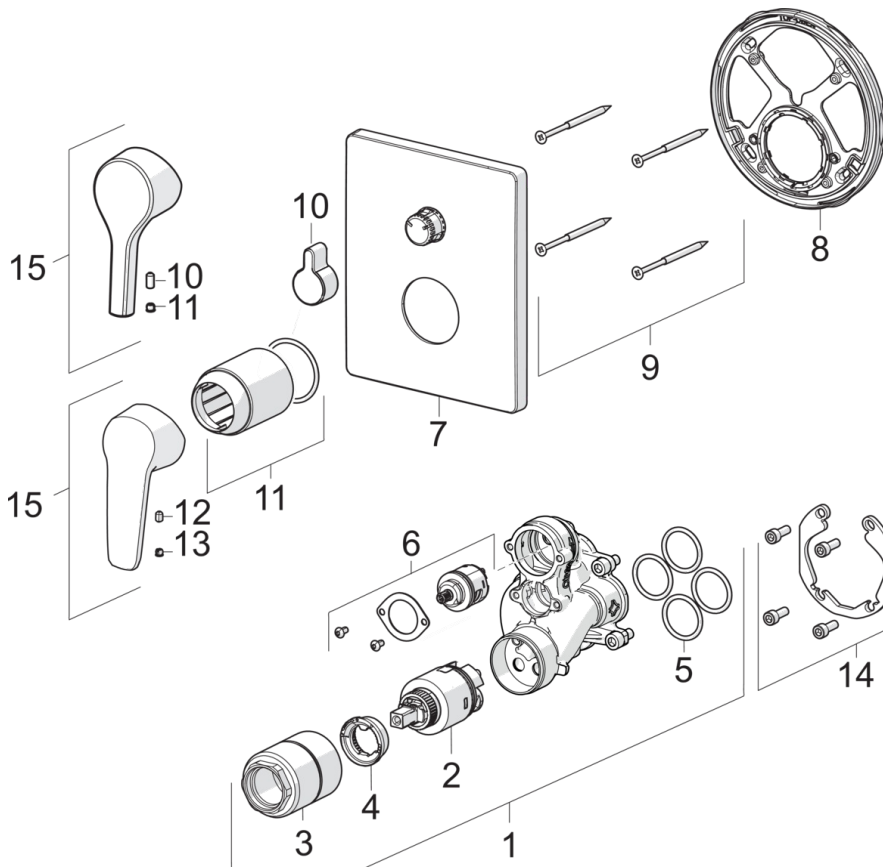

EAN: 6414150079290

www.oras.com/ee/products/oras/product/3988

Katteplaat seinasisese paigaldusega segistikorpusele Oras Bluebox 2080/2081. Temperatuuri ja vooluhulga piiramisvõimalusega seadeosa.

- Vannituba, Dušš
- Kangsegistid, Katte osa
- Seinasisene paigaldus
- Kroom
- Üks kahv, Kuuma/külma sümbolid
- Pööratav suundvahetaja
- Temperatuuri ja vee vooluhulga piiramise võimalus
- ø 35 mm keraamiline seadeosa
- Squarewallrosette

Tehnilised andmed

Vooluhulk

Vooluhulk 300 kPa **0.35 / 0.35 l/s**

Tehnilised omadused

Kuum vesi **max. +80°C**
Kasutussurve **50 - 1000 kPa**

Määrused

EN standard **EN 817**

Varuosad

SP3988

	Nimetus	Kood
01	Toimeosa komplekt, 3.5	602661V
02	Seadeosa	601969V
03	Kruvi varrukas, M38x1	602657V
04	Temperatuuri piiraja	601973V
05	O-tihend (10tk), 23.47x2.62	602649V
06	Kasutusventiil/suundvahetaja	198282V
07	Peiteäärikud	602662V
08	Kinnitusvõru	602655V
09	Kruvi, M4.5x80	602652V
10	Suundvahetaja nupp	602014V
11	Kaitsekate	601990V
12	Kruvi, M5x8, SW2,5	602659V
13	Märknaast (10tk) Hall	602660V
14	Paigalduskomplekt	602646V
15	Kahv	1000801V
15	Kahv	1005671V
N.I.	Adapter	602643V
N.I.	Kõrgendussari , 15 mm	602642V