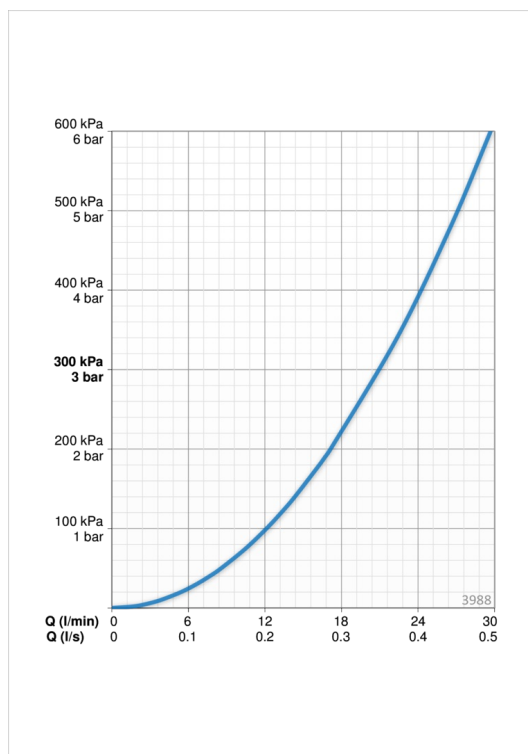

Tehnilised andmed

Vooluhulk

Vooluhulk 300 kPa **0.35 / 0.35 l/s**

Tehnilised omadused

Kuum vesi **max. +80°C**
Kasutussurve **50 - 1000 kPa**

Määrused

EN standard **EN 817**

Varuosad