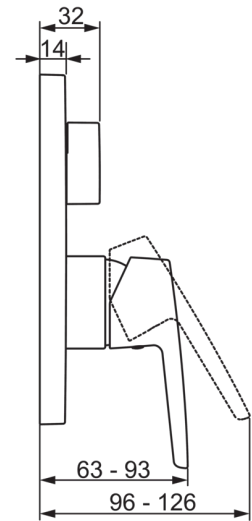

EAN: 6414150079290

www.oras.com/ee/products/oras/product/3988

Katteplaat seinasisese paigaldusega segistikorpusele Oras Bluebox 2080/2081. Temperatuuri ja vooluhulga piiramisvõimalusega seadeosa.

- Vannituba, Dušš
- Kangsegistid, Katte osa
- Seinasisene paigaldus
- Kroom
- Üks kahv, Kuuma/külma sümbolid
- Pööratav suundvahetaja
- Temperatuuri ja vee vooluhulga piiramise võimalus
- ø 35 mm keraamiline seadeosa
- Squarewallrosette

Tehnilised andmed

Vooluhulk

Vooluhulk 300 kPa **0.35 / 0.35 l/s**

Tehnilised omadused

Kuum vesi **max. +80°C**
Kasutussurve **50 - 1000 kPa**

Määrused

EN standard **EN 817**

Varuosad

SP3988

	Nimetus	Kood
01	Toimeosa komplekt, 3.5	602661V
02	Seadeosa	601969V
03	Kruvi varrukas, M38x1	602657V
04	Temperatuuri piiraja	601973V
05	O-tihend (10tk), 23.47x2.62	602649V
06	Kasutusventiil/suundvahetaja	198282V
07	Peiteäärikud	602662V
08	Kinnitusvõru	602655V
09	Kruvi, M4.5x80	602652V
10	Suundvahetaja nupp	602014V
11	Kaitsekate	601990V
12	Kruvi, M5x8, SW2,5	602659V
13	Märknaast (10tk) Hall	602660V
14	Paigalduskomplekt	602646V
15	Kahv	1000801V
15	Kahv	1005671V
N.I.	Adapter	602643V
N.I.	Kõrgendussari , 15 mm	602642V