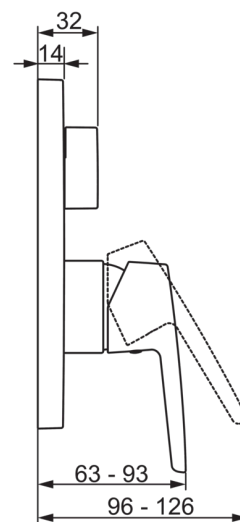

EAN: 6414150079290

www.oras.com/lv/products/oras/product/3988

Zemapmetuma vannas un dušas jaucējkrāna dekoratīvā daļa, aprīkota ar funkcionālo mezglu. Komplektē ar Oras Bluebox 2080 vai 2081.

- Vannas istabā, Duša
- Viensvira, Dekoratīvā daļa
- Sienas montāža ar iebūvēto daļu
- Hroms
- Viensvira / rokturis, Karstā / Aukstā ūdens apzīmējums
- Grozāms slēdzis
- Ūdens temperatūras un maksimālās plūsmas ierobežošanas funkcija, Regulējama karstā ūdens fiksācija
- 35 mm keramikas kasete plūsmas un temperatūras regulēšanai

Tehniskie dati

Plūsma

Ūdens plūsma pie 300 kPa **0.35 / 0.35 l/s**

Tehniskās īpašības

Karstā ūdens piegāde **max. +80°C**
Darba spiediens **50 - 1000 kPa**

Noteikumi

EN Standarts **EN 817**

Rezerves daļas

SP3988

	Nosaukums	Kods
01	Funkcionālā vienība, 3.5	602661V
02	Kasete	601969V
03	Skrūve piedurknes, M38x1	602657V
04	Temperatūras regulēšanas ierobežotājs	601973V
05	Blīvredzens, 23.47x2.62	602649V
06	Trīseju vārsts	198282V
07	Rozete	602662V
08	Dekoratīvās daļas turētājs	602655V
09	Skrūve, M4.5x80	602652V
10	Trīseju vārsta rokturis	602014V
11	Slēgbjodiņa	601990V
12	Skrūve, M5x8, SW2,5	602659V
13	Dekoratīvā plāksnīte Pelēks	602660V
14	Instalācijas komplekts	602646V
15	Rokturis	1000801V
15	Rokturis	1005671V
N.I.	Adapters	602643V
N.I.	Paaugstinājuma komplekts, 15 mm	602642V