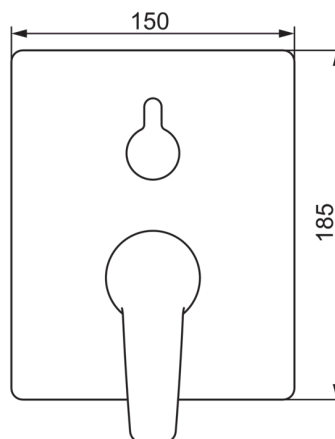

EAN: 6414150079290

www.oras.com/lv/products/oras/product/3988

Zemapmetuma vannas un dušas jaucējkrāna dekoratīvā daļa, aprīkota ar funkcionālo mezglu. Komplektē ar Oras Bluebox 2080 vai 2081.

- Vannas istabā, Duša
- Viensvira, Dekoratīvā daļa
- Sienas montāža ar iebūvēto daļu
- Hroms
- Viensvira / rokturis, Karstā / Aukstā ūdens apzīmējums
- Grozāms slēdzis
- Ūdens temperatūras un maksimālās plūsmas ierobežošanas funkcija, Regulējama karstā ūdens fiksācija
- 35 mm keramikas kasete plūsmas un temperatūras regulēšanai

Tehniskie dati

Plūsma

Ūdens plūsma pie 300 kPa **0.35 / 0.35 l/s**

Tehniskās īpašības

Karstā ūdens piegāde **max. +80°C**
Darba spiediens **50 - 1000 kPa**

Noteikumi

EN Standarts **EN 817**

Rezerves daļas

SP3988

	Nosaukums	Kods
01	Funkcionālā vienība, 3.5	602661V
02	Kasete	601969V
03	Skrūve piedurknes, M38x1	602657V
04	Temperatūras regulēšanas ierobežotājs	601973V
05	Blīvredzens, 23.47x2.62	602649V
06	Trīseju vārsts	198282V
07	Rozete	602662V
08	Dekoratīvās daļas turētājs	602655V
09	Skrūve, M4.5x80	602652V
10	Trīseju vārsta rokturis	602014V
11	Slēgbjodiņa	601990V
12	Skrūve, M5x8, SW2,5	602659V
13	Dekoratīvā plāksnīte Pelēks	602660V
14	Instalācijas komplekts	602646V
15	Rokturis	1000801V
15	Rokturis	1005671V
N.I.	Adapters	602643V
N.I.	Paaugstinājuma komplekts, 15 mm	602642V