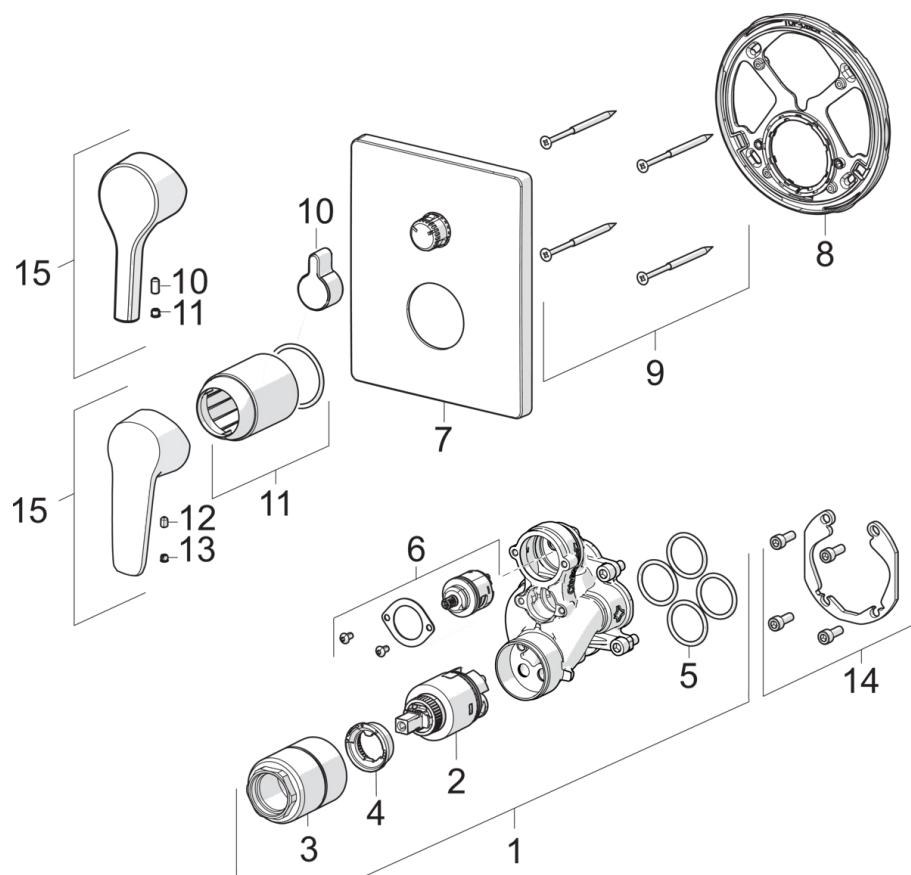

EAN: 6414150079290

www.oras.com/lv/products/oras/product/3988

Zemapmetuma vannas un dušas jaucējkrāna dekoratīvā daļa, aprīkota ar funkcionālo mezglu. Komplektē ar Oras Bluebox 2080 vai 2081.

- Vannas istabā, Duša
- Viensvira, Dekoratīvā daļa
- Sienas montāža ar iebūvēto daļu
- Hroms
- Viensvira / rokturis, Karstā / Aukstā ūdens apzīmējums
- Grozāms slēdzis
- Ūdens temperatūras un maksimālās plūsmas ierobežošanas funkcija, Regulējama karstā ūdens fiksācija
- 35 mm keramikas kasete plūsmas un temperatūras regulēšanai

Tehniskie dati

Plūsma

Ūdens plūsma pie 300 kPa **0.35 / 0.35 l/s**

Tehniskās īpašības

Karstā ūdens piegāde **max. +80°C**
Darba spiediens **50 - 1000 kPa**

Noteikumi

EN Standarts **EN 817**

Rezerves daļas

SP3988

	Nosaukums	Kods
01	Funkcionālā vienība, 3.5	602661V
02	Kasete	601969V
03	Skrūve piedurknes, M38x1	602657V
04	Temperatūras regulēšanas ierobežotājs	601973V
05	Blīvredzens, 23.47x2.62	602649V
06	Trīseju vārsts	198282V
07	Rozete	602662V
08	Dekoratīvās daļas turētājs	602655V
09	Skrūve, M4.5x80	602652V
10	Trīseju vārsta rokturis	602014V
11	Slēgbjodiņa	601990V
12	Skrūve, M5x8, SW2,5	602659V
13	Dekoratīvā plāksnīte Pelēks	602660V
14	Instalācijas komplekts	602646V
15	Rokturis	1000801V
15	Rokturis	1005671V
N.I.	Adapters	602643V
N.I.	Paaugstinājuma komplekts, 15 mm	602642V