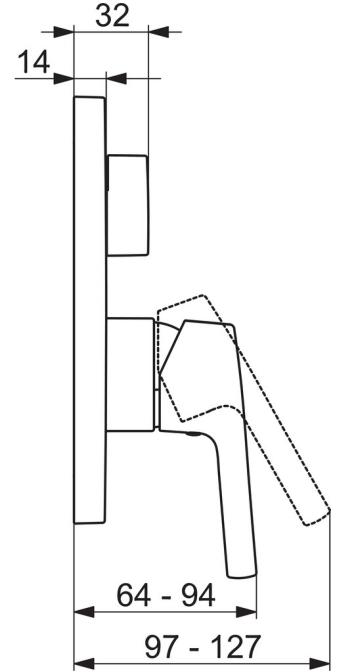

Reserve dele

SP3988

Navn	Kode	WS
01 Funktionel enhed , 3,5 Udgået	602661V	
02 Komplet indmad , 3,5 Classic	601969V	745131645
03 Skruemuffe, M38x1 Udgået	602657V	
04 Temperaturbegrænser	601973V	745131643
05 O-ring, 23,47x2,62	602649V	
06 Omskifter/unit	198282V	745131785
07 Dækkappe Forkromet Udgået	602662V	
08 BESPÆNDINGSDEL Udgået	602655V	
09 Skruer, M4,5x80	602652V	
10 Omskifter knop Forkromet Udgået	602014V	
11 Dækkappe Forkromet	601990V	
12 Skruer, M5x8, SW2,5 Udgået	602659V	
13 Mærkeknapper Grå Udgået	602660V	
14 Installationssæt	602646V	
15 Greb Forkromet	1000801V	745131638
15 Greb Forkromet	1005671V	
N.I. Adapter	602643V	
N.I. Sokkel, 15 mm	602642V