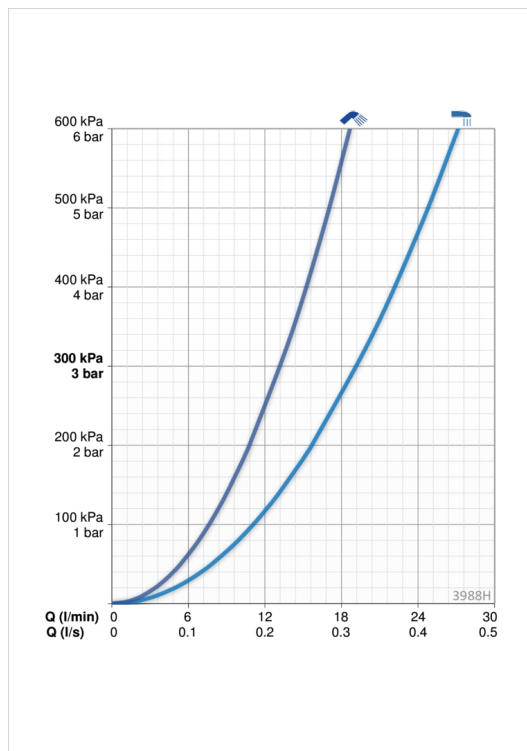

EAN: 6414150088780
static.oras.com/3988H

- Bad & Brus
- Et-greb, Trimkit
- Vægmonteret med indbygningsdel
- Forkromet
- Étgreb, Varmt/Koldt symboler
- Omskifter med dreje-funktion
- Mulighed for begrænsning af max. temperatur og vandmængde
- Ø 35 mm keramisk indsats til mængde- og temperaturregulering
- Squarewallrosette

Tekniske data

Flow attributter

Vandmængde ved 300 kPa **0.32 / 0.22 l/s**

Tekniske egenskaber

Varmtvandsforsyning **max. +80°C**
Arbejdstryk **50 - 1000 kPa**
Materiale **brass**

Bestemmelser

EN standard **EN 817**
Støjklasse **II (ISO 3822)**