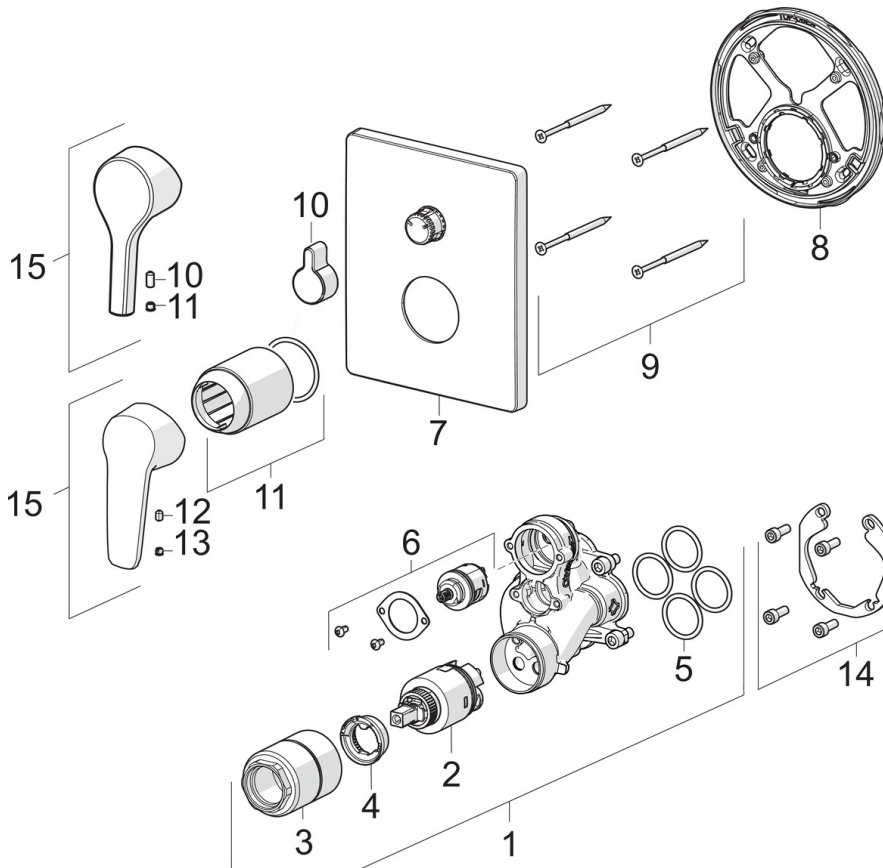

EAN: 6414150088780  
[static.oras.com/3988H](http://static.oras.com/3988H)

- Bad & Brus
- Et-greb, Trimkit
- Vægmonteret med indbygningsdel
- Forkromet
- Étgreb, Varmt/Koldt symboler
- Omskifter med dreje-funktion
- Mulighed for begrænsning af max. temperatur og vandmængde
- Ø 35 mm keramisk indsats til mængde- og temperaturregulering
- Squarewallrosette

### SP3988

Navn	Kode	WS
01 Funktionel enhed , 3,5 Udgået	602661V	
02 Komplet indmad , 3,5 Classic	601969V	745131645
03 Skruemuffe, M38x1 Udgået	602657V	
04 Temperaturbegrænser	601973V	745131643
05 O-ring, 23,47x2,62	602649V	
06 Omskifter/unit	198282V	745131785
07 Dækkappe Forkromet Udgået	602662V	
08 BESPÆNDINGSDEL Udgået	602655V	
09 Skruer, M4,5x80	602652V	
10 Omskifter knop Forkromet Udgået	602014V	
11 Dækkappe Forkromet	601990V	
12 Skruer, M5x8, SW2,5 Udgået	602659V	
13 Mærkeknapper Grå Udgået	602660V	
14 Installationssæt	602646V	
15 Greb Forkromet	1000801V	745131638
15 Greb Forkromet	1005671V	
N.I. Adapter	602643V	
N.I. Sokkel, 15 mm	602642V	