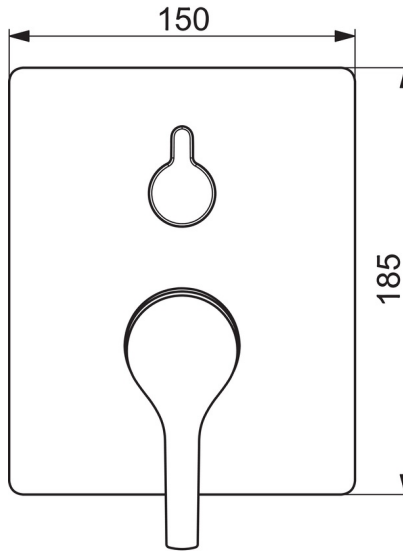

Reserve dele

SP3988

Navn	Kode	WS
01 Funktionel enhed , 3,5 Udgået	602661V	
02 Komplet indmad , 3,5 Classic	601969V	745131645
03 Skruemuffe, M38x1 Udgået	602657V	
04 Temperaturbegrænser	601973V	745131643
05 O-ring, 23,47x2,62	602649V	
06 Omskifter/unit	198282V	745131785
07 Dækkappe Forkromet Udgået	602662V	
08 BESPÆNDINGSDEL Udgået	602655V	
09 Skruer, M4,5x80	602652V	
10 Omskifter knop Forkromet Udgået	602014V	
11 Dækkappe Forkromet	601990V	
12 Skruer, M5x8, SW2,5 Udgået	602659V	
13 Mærkeknapper Grå Udgået	602660V	
14 Installationssæt	602646V	
15 Greb Forkromet	1000801V	745131638
15 Greb Forkromet	1005671V	
N.I. Adapter	602643V	
N.I. Sokkel, 15 mm	602642V