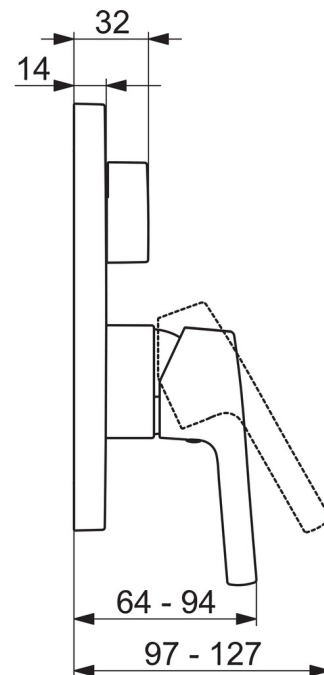

EAN: 6414150088780
static.oras.com/3988H

- Vann ja dušš
- Kangsegisti, Katteplaat
- Seinasisene paigaldus
- Kroom
- Üks kahv, Kuuma/külma sümbolid
- Pööratav suundvahetaja
- Temperatuuri ja vee vooluhulga piiramise võimalus seadeosast
- Ø 35 mm keraamiline seadeosa
- Squarewallrosette

Tehnilised andmed

Vooluhulk

Vooluhulk 300 kPa **0.32 / 0.22 l/s**

Tehnilised omadused

Kuum vesi **max. +80°C**
 Kasutusurve **50 - 1000 kPa**
 Materjal **Messing**

Määrused

EN standard **EN 817**
 Hääleklass **II (ISO 3822)**

Varuosad

SP3988

Nimetus	Kood
01 Toimeosa komplekt, 3,5 Lõpetatud	602661V
02 Seadeosa, 3,5 Classic	601969V
03 Hülsmutter, M38x1 Lõpetatud	602657V
04 Temperatuuri piiraja	601973V
05 O-tihend, 23.47x2.62	602649V
06 Kasutusventiil/suundvahetaja	198282V
07 Peiteäärrikud Lõpetatud	602662V
08 Kinnitusvõru Lõpetatud	602655V
09 Kruvi, M4.5x80	602652V
10 Suundvahetaja nupp Lõpetatud	602014V
11 Kaitsekate	601990V
12 Kruvi, M5x8, SW2.5 Lõpetatud	602659V
13 Märknaast Hall Lõpetatud	602660V
14 Paigalduskomplekt	602646V
15 Kahv	1000801V
15 Kahv	1005671V
N.I. Adapter	602643V
N.I. Kõrgendussari, 15 mm	602642V