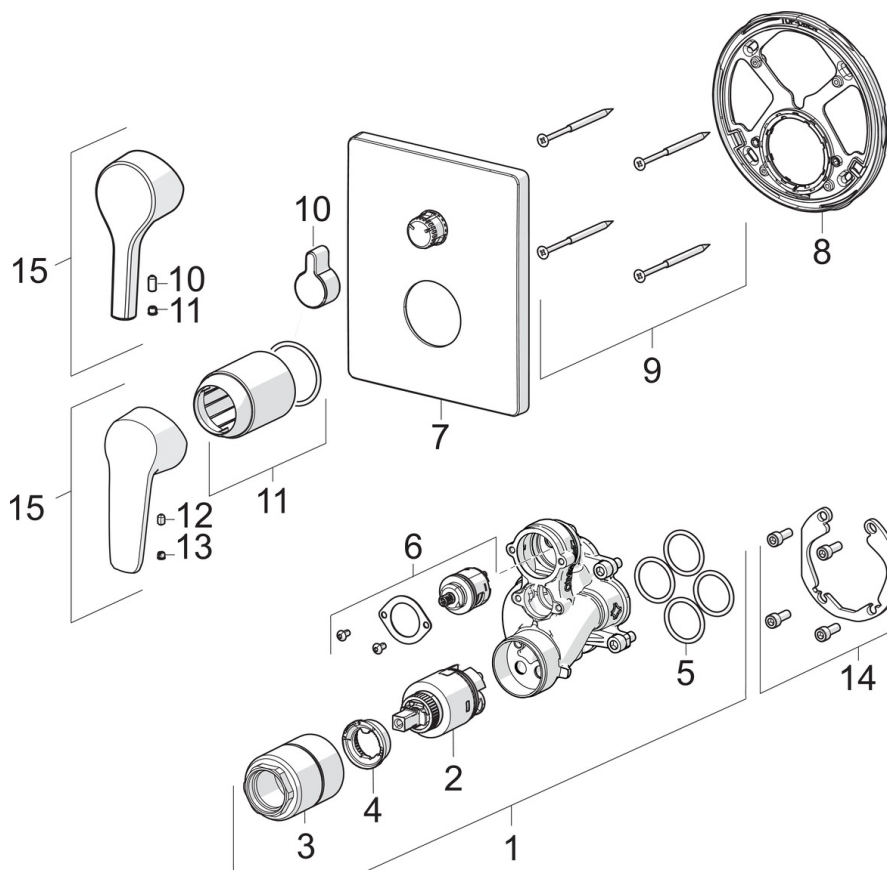

EAN: 6414150088780
static.oras.com/3988H

- Vann ja dušš
- Kangsegisti, Katteplaat
- Seinasisene paigaldus
- Kroom
- Üks kahv, Kuuma/külma sümbolid
- Pööratav suundvahetaja
- Temperatuuri ja vee vooluhulga piiramise võimalus seadeosast
- Ø 35 mm keraamiline seadeosa
- Squarewallrosette

Tehnilised andmed

Vooluhulk

Vooluhulk 300 kPa **0.32 / 0.22 l/s**

Tehnilised omadused

Kuum vesi **max. +80°C**
 Kasutusurve **50 - 1000 kPa**
 Materjal **Messing**

Määrused

EN standard **EN 817**
 Hääleklass **II (ISO 3822)**

Varuosad

SP3988

Nimetus	Kood
01 Toimeosa komplekt, 3,5 Lõpetatud	602661V
02 Seadeosa, 3,5 Classic	601969V
03 Hülsmutter, M38x1 Lõpetatud	602657V
04 Temperatuuri piiraja	601973V
05 O-tihend, 23.47x2.62	602649V
06 Kasutusventiil/suundvahetaja	198282V
07 Peiteäärrikud Lõpetatud	602662V
08 Kinnitusvõru Lõpetatud	602655V
09 Kruvi, M4.5x80	602652V
10 Suundvahetaja nupp Lõpetatud	602014V
11 Kaitsekate	601990V
12 Kruvi, M5x8, SW2.5 Lõpetatud	602659V
13 Märknaast Hall Lõpetatud	602660V
14 Paigalduskomplekt	602646V
15 Kahv	1000801V
15 Kahv	1005671V
N.I. Adapter	602643V
N.I. Kõrgendussari, 15 mm	602642V