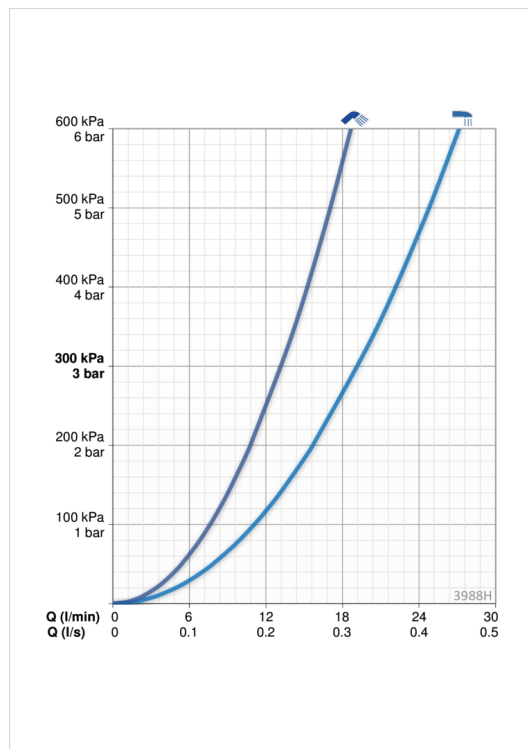

Tehnilised andmed

Vooluhulk

Vooluhulk 300 kPa **0.32 / 0.22 l/s**

Tehnilised omadused

Kuum vesi **max. +80°C**
 Kasutusurve **50 - 1000 kPa**
 Materjal **Messing**

Määrused

EN standard **EN 817**
 Hääleklass **II (ISO 3822)**