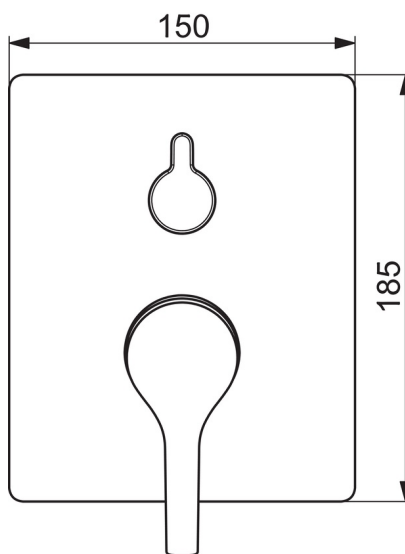

EAN: 6414150088780
static.oras.com/3988H

- Vann ja dušš
- Kangsegisti, Katteplaat
- Seinasisene paigaldus
- Kroom
- Üks kahv, Kuuma/külma sümbolid
- Pööratav suundvahetaja
- Temperatuuri ja vee vooluhulga piiramise võimalus seadeosast
- Ø 35 mm keraamiline seadeosa
- Squarewallrosette

Tehnilised andmed

Vooluhulk

Vooluhulk 300 kPa **0.32 / 0.22 l/s**

Tehnilised omadused

Kuum vesi **max. +80°C**
 Kasutusurve **50 - 1000 kPa**
 Materjal **Messing**

Määrused

EN standard **EN 817**
 Hääleklass **II (ISO 3822)**

Varuosad

SP3988

Nimetus	Kood
01 Toimeosa komplekt, 3,5 Lõpetatud	602661V
02 Seadeosa, 3,5 Classic	601969V
03 Hülsmutter, M38x1 Lõpetatud	602657V
04 Temperatuuri piiraja	601973V
05 O-tihend, 23.47x2.62	602649V
06 Kasutusventiil/suundvahetaja	198282V
07 Peiteäärrikud Lõpetatud	602662V
08 Kinnitusvõru Lõpetatud	602655V
09 Kruvi, M4.5x80	602652V
10 Suundvahetaja nupp Lõpetatud	602014V
11 Kaitsekate	601990V
12 Kruvi, M5x8, SW2.5 Lõpetatud	602659V
13 Märknaast Hall Lõpetatud	602660V
14 Paigalduskomplekt	602646V
15 Kahv	1000801V
15 Kahv	1005671V
N.I. Adapter	602643V
N.I. Kõrgendussari, 15 mm	602642V