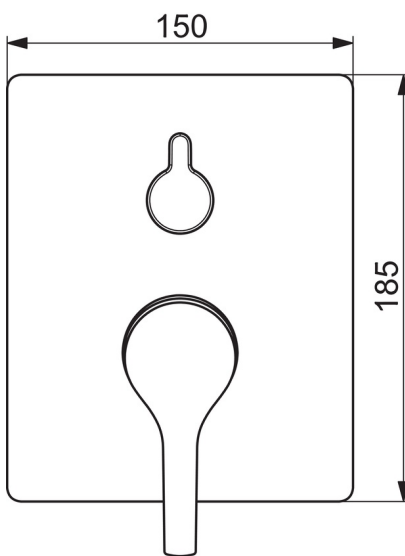

EAN: 6414150088780
static.oras.com/3988H

- Vonia ir dušas
- Viensvirtis, Dekoratyvinė dalis
- Montuojamas sienoje, skirtas potinkiniam korpusui
- Chromas
- Valdomas svirtele/rankenėle, Karšto/ šalto vandens simboliai
- Pasukamas perjungklis
- Vandens temperatūros ir maksimalaus srauto ribojimo funkcijos
- Ø 35 mm keraminė valdančioji kasetė
- Squarewallrosette

Techniniai duomenys

Srauto duomenys

Srovės stiprumas prie 300 kPa **0.32 / 0.22 l/s**

Techninės ypatybės

Vandens temperatūra **max. +80°C**
 Darbinis spaudimas **50 - 1000 kPa**
 Medžiaga **Žalvaris**

Reguliavimai

EN standartas **EN 817**
 Triukšmo klasė **II(ISO 3822)**

Atsarginės dalys

SP3988

	Pavadinimas	Kodas
01	Funkcinis vienetas, 3.5 Nebegaminamas	602661V
02	Valdancioji kasetė, komplektas, 3.5 Classic	601969V
03	Varžtas mova, M38x1 Nebegaminamas	602657V
04	Temperatūros ribotuvas	601973V
05	Tarpiklis, 23.47x2.62	602649V
06	Perjungiklis/ valdymo kasetė	198282V
07	Dangtelis Nebegaminamas	602662V
08	Tvirtinimo detalė Nebegaminamas	602655V
09	Varžtais, M4.5x80	602652V
10	Perjungėjo dekoratyvinis rankenėlė Nebegaminamas	602014V
11	Dangtelis	601990V
12	Varžtais, M5x8, SW2.5 Nebegaminamas	602659V
13	Dekoratyvinis gaubtelis Pilkas Nebegaminamas	602660V
14	Montavimo komplektas	602646V
15	Svirtelė	1000801V
15	Svirtelė	1005671V
N.I.	Adapteris	602643V
N.I.	Bazė/paukštėnimas, komplektas, 15 mm	602642V