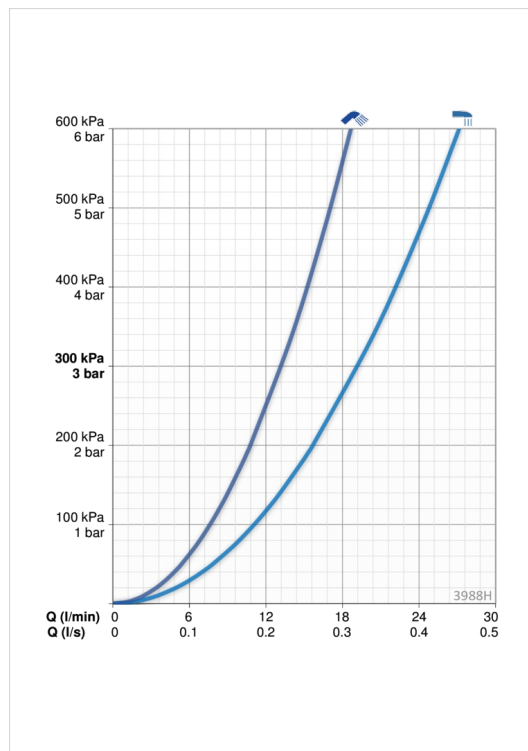

EAN: 6414150088780
static.oras.com/3988H

- Vonia ir dušas
- Viensvirtis, Dekoratyvinė dalis
- Montuojamas sienoje, skirtas potinkiniam korpusui
- Chromas
- Valdomas svirtele/rankenėle, Karšto/ šalto vandens simboliai
- Pasukamas perjungklis
- Vandens temperatūros ir maksimalaus srauto ribojimo funkcijos
- Ø 35 mm keraminė valdančioji kasetė
- Squarewallrosette

Techniniai duomenys

Srauto duomenys

Srovės stiprumas prie 300 kPa **0.32 / 0.22 l/s**

Techninės ypatybės

Vandens temperatūra **max. +80°C**
Darbinis spaudimas **50 - 1000 kPa**
Medžiaga **Žalvaris**

Reguliavimai

EN standartas **EN 817**
Triukšmo klasė **II(ISO 3822)**