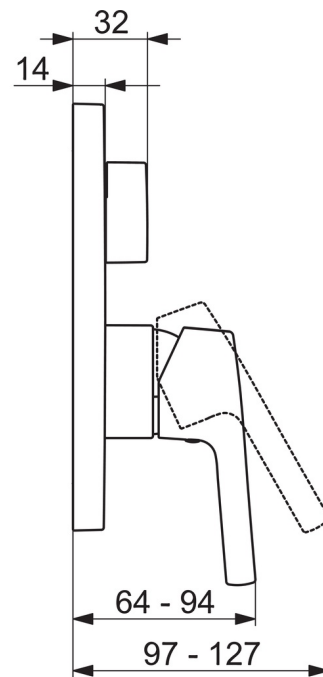

EAN: 6414150088780
static.oras.com/3988H

- Vonia ir dušas
- Viensvirtis, Dekoratyvinė dalis
- Montuojamas sienoje, skirtas potinkiniam korpusui
- Chromas
- Valdomas svirtele/rankenėle, Karšto/ šalto vandens simboliai
- Pasukamas perjungklis
- Vandens temperatūros ir maksimalaus srauto ribojimo funkcijos
- Ø 35 mm keraminė valdančioji kasetė
- Squarewallrosette

Techniniai duomenys

Srauto duomenys

Srovės stiprumas prie 300 kPa **0.32 / 0.22 l/s**

Techninės ypatybės

Vandens temperatūra **max. +80°C**
 Darbinis spaudimas **50 - 1000 kPa**
 Medžiaga **Žalvaris**

Reguliavimai

EN standartas **EN 817**
 Triukšmo klasė **II(ISO 3822)**

Atsarginės dalys

SP3988

	Pavadinimas	Kodas
01	Funkcinis vienetas, 3.5 Nebegaminamas	602661V
02	Valdancioji kasetė, komplektas, 3.5 Classic	601969V
03	Varžtas mova, M38x1 Nebegaminamas	602657V
04	Temperatūros ribotuvas	601973V
05	Tarpiklis, 23.47x2.62	602649V
06	Perjungiklis/ valdymo kasetė	198282V
07	Dangtelis Nebegaminamas	602662V
08	Tvirtinimo detalė Nebegaminamas	602655V
09	Varžtais, M4.5x80	602652V
10	Perjungėjo dekoratyvinis rankenėlė Nebegaminamas	602014V
11	Dangtelis	601990V
12	Varžtais, M5x8, SW2.5 Nebegaminamas	602659V
13	Dekoratyvinis gaubtelis Pilkas Nebegaminamas	602660V
14	Montavimo komplektas	602646V
15	Svirtelė	1000801V
15	Svirtelė	1005671V
N.I.	Adapteris	602643V
N.I.	Bazė/paukštėnimas, komplektas, 15 mm	602642V