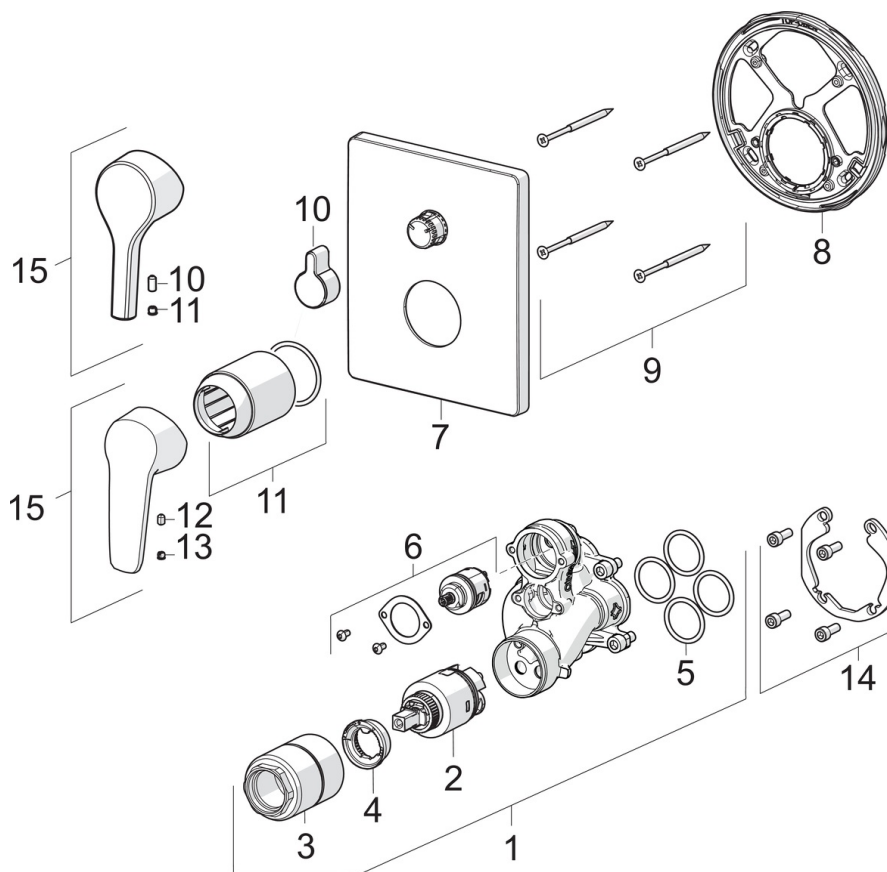

EAN: 6414150088780
static.oras.com/3988H

- Vonia ir dušas
- Viensvirtis, Dekoratyvinė dalis
- Montuojamas sienoje, skirtas potinkiniam korpusui
- Chromas
- Valdomas svirtele/rankenėle, Karšto/ šalto vandens simboliai
- Pasukamas perjungklis
- Vandens temperatūros ir maksimalaus srauto ribojimo funkcijos
- Ø 35 mm keraminė valdančioji kasetė
- Squarewallrosette

Techniniai duomenys

Srauto duomenys

Srovės stiprumas prie 300 kPa **0.32 / 0.22 l/s**

Techninės ypatybės

Vandens temperatūra **max. +80°C**
 Darbinis spaudimas **50 - 1000 kPa**
 Medžiaga **Žalvaris**

Reguliavimai

EN standartas **EN 817**
 Triukšmo klasė **II(ISO 3822)**

Atsarginės dalys

SP3988

	Pavadinimas	Kodas
01	Funkcinis vienetas, 3.5 Nebegaminamas	602661V
02	Valdancioji kasetė, komplektas, 3.5 Classic	601969V
03	Varžtas mova, M38x1 Nebegaminamas	602657V
04	Temperatūros ribotuvas	601973V
05	Tarpiklis, 23.47x2.62	602649V
06	Perjungiklis/ valdymo kasetė	198282V
07	Dangtelis Nebegaminamas	602662V
08	Tvirtinimo detalė Nebegaminamas	602655V
09	Varžtais, M4.5x80	602652V
10	Perjungėjo dekoratyvinis rankenėlė Nebegaminamas	602014V
11	Dangtelis	601990V
12	Varžtais, M5x8, SW2.5 Nebegaminamas	602659V
13	Dekoratyvinis gaubtelis Pilkas Nebegaminamas	602660V
14	Montavimo komplektas	602646V
15	Svirtelė	1000801V
15	Svirtelė	1005671V
N.I.	Adapteris	602643V
N.I.	Bazė/paukštėnimas, komplektas, 15 mm	602642V