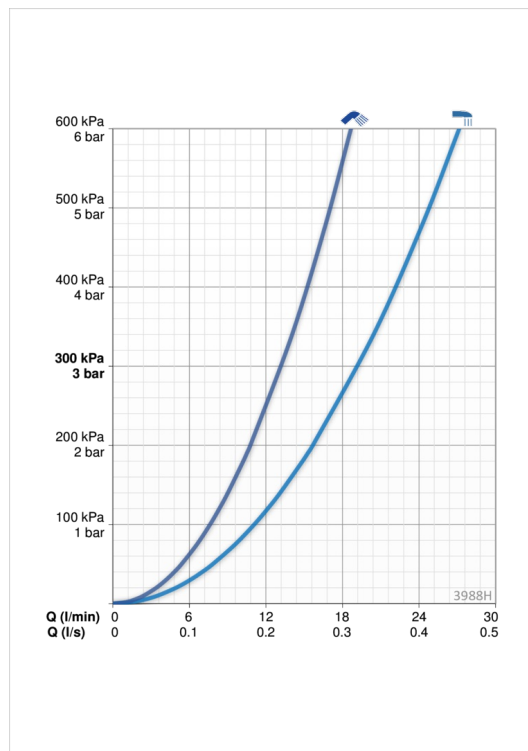

EAN: 6414150088780
static.oras.com/3988H

- Vanna un duša
- Viensviras, Dekoratīvā daļa
- Sienas montāža ar iebūvēto daļu
- Hroms
- Viensvira / rokturis, Karstā / Aukstā ūdens apzīmējums
- Grozāms pārslēdzējs
- Ūdens temperatūras un maksimālās plūsmas ierobežošanas funkcija
- \varnothing 35 mm keramikas kasete plūsmas un temperatūras regulēšanai
- Squarewallrosette

Tehniskie dati

Plūsma

Ūdens plūsma pie 300 kPa **0.32 / 0.22 l/s**

Tehniskās īpašības

Karstā ūdens piegāde **max. +80°C**
 Darba spiediens **50 - 1000 kPa**
 Materiāls **Misiņš**

Noteikumi

EN Standarts **EN 817**
 Trokšņu klase **II (ISO 3822)**