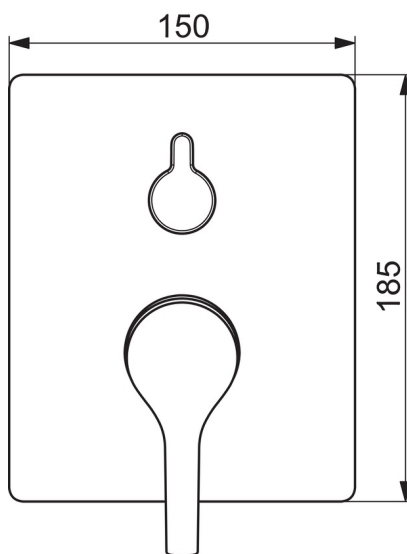

EAN: 6414150088780
static.oras.com/3988H

- Vanna un duša
- Viensviras, Dekoratīvā daļa
- Sienas montāža ar iebūvēto daļu
- Hroms
- Viensvira / rokturis, Karstā / Aukstā ūdens apzīmējums
- Grozāms pārslēdzējs
- Ūdens temperatūras un maksimālās plūsmas ierobežošanas funkcija
- \varnothing 35 mm keramikas kasete plūsmas un temperatūras regulēšanai
- Squarewallrosette

Tehniskie dati

Plūsma

Ūdens plūsma pie 300 kPa **0.32 / 0.22 l/s**

Tehniskās īpašības

Karstā ūdens piegāde **max. +80°C**
 Darba spiediens **50 - 1000 kPa**
 Materiāls **Misiņš**

Noteikumi

EN Standarts **EN 817**
 Trokšņu klase **II (ISO 3822)**

Rezerves daļas

SP3988

	Nosaukums	Kods
01	Funkcionālā vienība, 3.5 Noņemts no ražošanas	602661V
02	Kasete, 3.5 Classic	601969V
03	Skrūve piedurknes, M38x1 Noņemts no ražošanas	602657V
04	Temperatūras regulēšanas ierobežotājs	601973V
05	Blīvgredzens, 23.47x2.62	602649V
06	Trīseju vārsts	198282V
07	Rozete Noņemts no ražošanas	602662V
08	Dekoratīvās daļas turētājs Noņemts no ražošanas	602655V
09	Skrūve, M4,5x80	602652V
10	Trīseju vārsta rokturis Noņemts no ražošanas	602014V
11	Slēgblodiņa	601990V
12	Skrūve, M5x8, SW2.5 Noņemts no ražošanas	602659V
13	Dekoratīvā plāksnīte Pelēks Noņemts no ražošanas	602660V
14	Instalācijas komplekts	602646V
15	Rokturis	1000801V
15	Rokturis	1005671V
N.I.	Adapters	602643V
N.I.	Paaugstinājuma komplekts, 15 mm	602642V