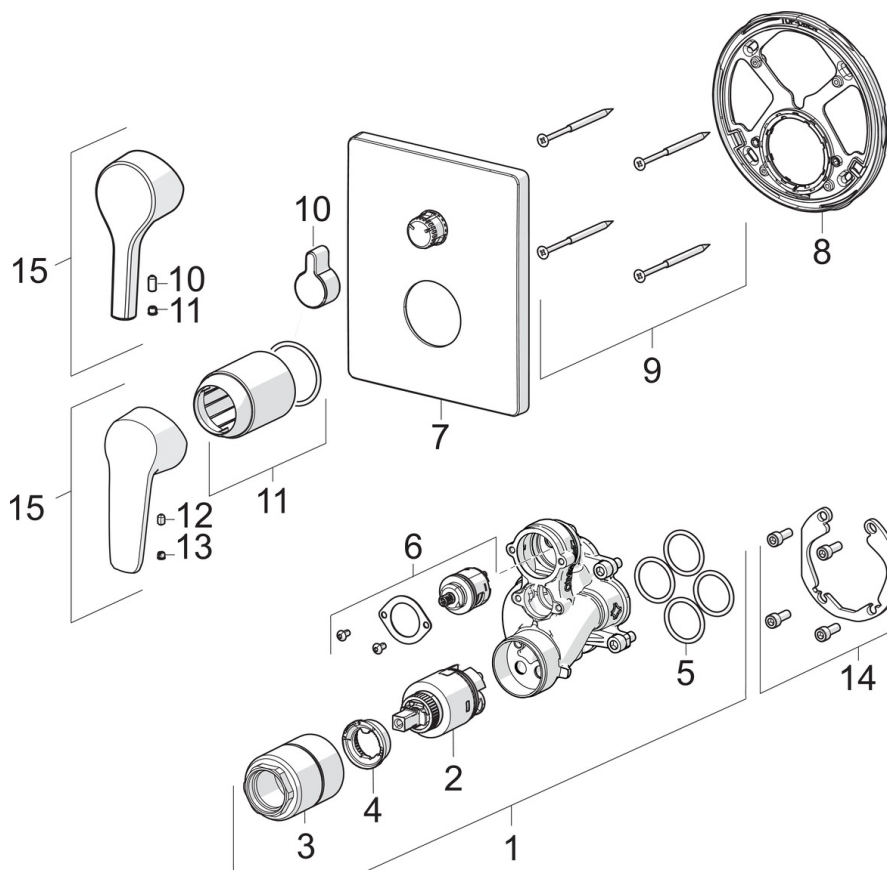

EAN: 6414150088780
static.oras.com/3988H

- Vanna un duša
- Viensviras, Dekoratīvā daļa
- Sienas montāža ar iebūvēto daļu
- Hroms
- Viensvira / rokturis, Karstā / Aukstā ūdens apzīmējums
- Grozāms pārslēdzējs
- Ūdens temperatūras un maksimālās plūsmas ierobežošanas funkcija
- \varnothing 35 mm keramikas kasete plūsmas un temperatūras regulēšanai
- Squarewallrosette

Tehniskie dati

Plūsma

Ūdens plūsma pie 300 kPa **0.32 / 0.22 l/s**

Tehniskās īpašības

Karstā ūdens piegāde **max. +80°C**
 Darba spiediens **50 - 1000 kPa**
 Materiāls **Misiņš**

Noteikumi

EN Standarts **EN 817**
 Trokšņu klase **II (ISO 3822)**

Rezerves daļas

SP3988

	Nosaukums	Kods
01	Funkcionālā vienība, 3.5 Noņemts no ražošanas	602661V
02	Kasete, 3.5 Classic	601969V
03	Skrūve piedurknes, M38x1 Noņemts no ražošanas	602657V
04	Temperatūras regulēšanas ierobežotājs	601973V
05	Blīvgredzens, 23.47x2.62	602649V
06	Trīseju vārsts	198282V
07	Rozete Noņemts no ražošanas	602662V
08	Dekoratīvās daļas turētājs Noņemts no ražošanas	602655V
09	Skrūve, M4,5x80	602652V
10	Trīseju vārsta rokturis Noņemts no ražošanas	602014V
11	Slēgblodiņa	601990V
12	Skrūve, M5x8, SW2.5 Noņemts no ražošanas	602659V
13	Dekoratīvā plāksnīte Pelēks Noņemts no ražošanas	602660V
14	Instalācijas komplekts	602646V
15	Rokturis	1000801V
15	Rokturis	1005671V
N.I.	Adapters	602643V
N.I.	Paaugstinājuma komplekts, 15 mm	602642V