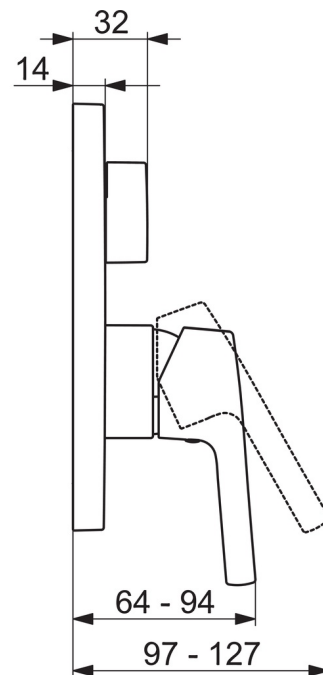

EAN: 6414150088780
static.oras.com/3988H

- Vanna un duša
- Viensviras, Dekoratīvā daļa
- Sienas montāža ar iebūvēto daļu
- Hroms
- Viensvira / rokturis, Karstā / Aukstā ūdens apzīmējums
- Grozāms pārslēdzējs
- Ūdens temperatūras un maksimālās plūsmas ierobežošanas funkcija
- \varnothing 35 mm keramikas kasete plūsmas un temperatūras regulēšanai
- Squarewallrosette

Tehniskie dati

Plūsma

Ūdens plūsma pie 300 kPa **0.32 / 0.22 l/s**

Tehniskās īpašības

Karstā ūdens piegāde **max. +80°C**
 Darba spiediens **50 - 1000 kPa**
 Materiāls **Misiņš**

Noteikumi

EN Standarts **EN 817**
 Trokšņu klase **II (ISO 3822)**

Rezerves daļas

SP3988

	Nosaukums	Kods
01	Funkcionālā vienība, 3.5 Noņemts no ražošanas	602661V
02	Kasete, 3.5 Classic	601969V
03	Skrūve piedurknes, M38x1 Noņemts no ražošanas	602657V
04	Temperatūras regulēšanas ierobežotājs	601973V
05	Blīvgredzens, 23.47x2.62	602649V
06	Trīseju vārsts	198282V
07	Rozete Noņemts no ražošanas	602662V
08	Dekoratīvās daļas turētājs Noņemts no ražošanas	602655V
09	Skrūve, M4,5x80	602652V
10	Trīseju vārsta rokturis Noņemts no ražošanas	602014V
11	Slēgblodiņa	601990V
12	Skrūve, M5x8, SW2.5 Noņemts no ražošanas	602659V
13	Dekoratīvā plāksnīte Pelēks Noņemts no ražošanas	602660V
14	Instalācijas komplekts	602646V
15	Rokturis	1000801V
15	Rokturis	1005671V
N.I.	Adapters	602643V
N.I.	Paaugstinājuma komplekts, 15 mm	602642V