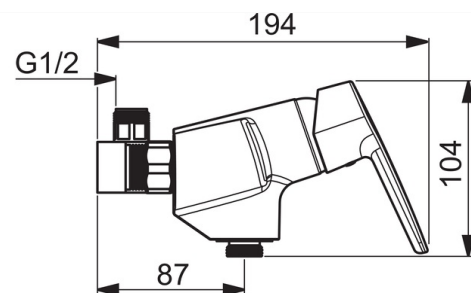

EAN: 6414150078132
static.oras.com/3990

- Shower
- Однорычажный
- Настенный монтаж
- Хром
- Однорычажный смеситель, Ручьятка с маркировкой X+Г воды
- Ограничитель температуры
- Обратный клапан, ϕ 35-мм керамический картридж для управления расходом и температурой воды
- Шумоподавляющие уплотнители

ТЕХНИЧЕСКИЕ ДАННЫЕ

Параметры расхода воды

Расход воды при 300 кПа	0.26 l/s
Потеря давления при расходе 0.2 л/с	180 kPa

Технические характеристики

Подключение горячей воды	max. +80°C
Рабочее давление	50 - 1000 kPa
Установочные размеры	G1/2
Установочная ширина	CC40 mm
Длина/расстояние	87 mm
Материал	Латунь

Regulations

Стандарт EN	EN 817
Уровень шума	I (ISO 3822) Oras lab.