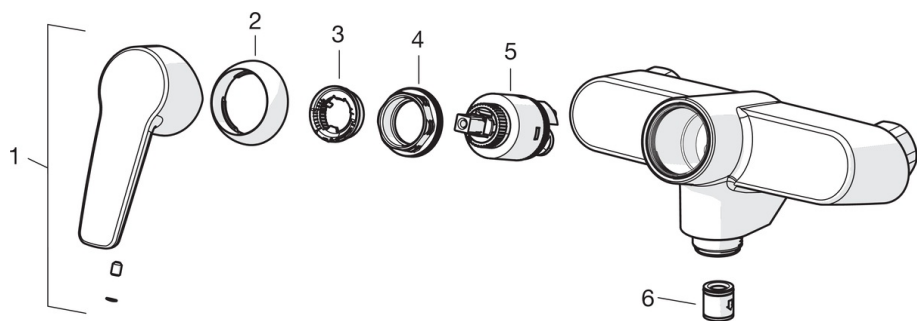

Запасные части

SP3970

	Название	Код
01	Рычаг	1000801V
02	Защитная чашечка	601967V
03	Ограничитель температуры	601973V
04	Зажимная гайка, M40x1, SW30	601968V
05	Картридж, комплект	601969V
06	Обратный клапан	601989V