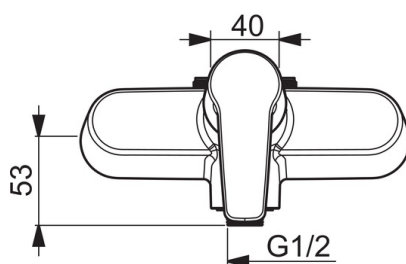

EAN: 6414150078132
static.oras.com/3990

- Shower
- Однорычажный
- Настенный монтаж
- Хром
- Однорычажный смеситель, Ручьятка с маркировкой X+Г воды
- Ограничитель температуры
- Обратный клапан, ϕ 35-мм керамический картридж для управления расходом и температурой воды
- Шумоподавляющие уплотнители

ТЕХНИЧЕСКИЕ ДАННЫЕ

Параметры расхода воды

Расход воды при 300 кПа	0.26 l/s
Потеря давления при расходе 0.2 л/с	180 kPa

Технические характеристики

Подключение горячей воды	max. +80°C
Рабочее давление	50 - 1000 kPa
Установочные размеры	G1/2
Установочная ширина	CC40 mm
Длина/расстояние	87 mm
Материал	Латунь

Regulations

Стандарт EN	EN 817
Уровень шума	I (ISO 3822) Oras lab.