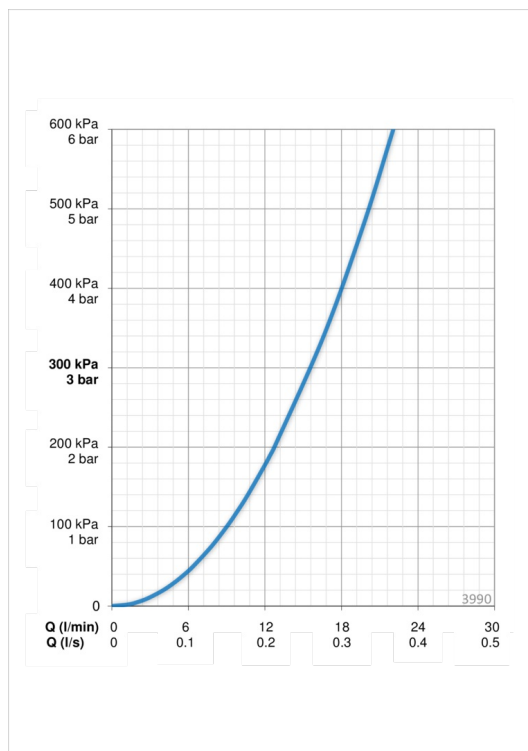

EAN: 6414150078132
static.oras.com/3990

- Shower
- Однорычажный
- Настенный монтаж
- Хром
- Однорычажный смеситель, Ручьятка с маркировкой X+Г воды
- Ограничитель температуры
- Обратный клапан, ϕ 35-мм керамический картридж для управления расходом и температурой воды
- Шумоподавляющие уплотнители

ТЕХНИЧЕСКИЕ ДАННЫЕ

Параметры расхода воды

Расход воды при 300 кПа	0.26 l/s
Потеря давления при расходе 0.2 л/с	180 kPa

Технические характеристики

Подключение горячей воды	max. +80°C
Рабочее давление	50 - 1000 kPa
Установочные размеры	G1/2
Установочная ширина	CC40 mm
Длина/расстояние	87 mm
Материал	Латунь

Regulations

Стандарт EN	EN 817
Уровень шума	I (ISO 3822) Oras lab.