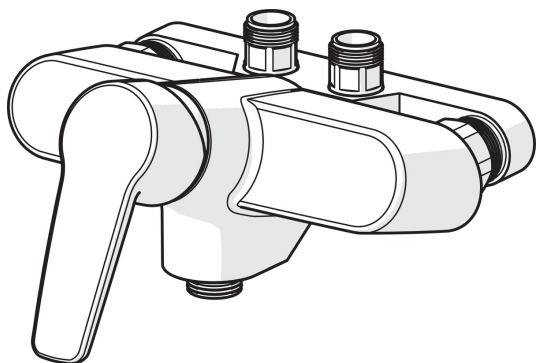

EAN: 6414150078132
static.oras.com/3990

- Shower
- Однорычажный
- Настенный монтаж
- Хром
- Однорычажный смеситель, Ручьятка с маркировкой X+Г воды
- Ограничитель температуры
- Обратный клапан, ϕ 35-мм керамический картридж для управления расходом и температурой воды
- Шумоподавляющие уплотнители

ТЕХНИЧЕСКИЕ ДАННЫЕ

Параметры расхода воды

Расход воды при 300 кПа	0.26 l/s
Потеря давления при расходе 0.2 л/с	180 kPa

Технические характеристики

Подключение горячей воды	max. +80°C
Рабочее давление	50 - 1000 kPa
Установочные размеры	G1/2
Установочная ширина	CC40 mm
Длина/расстояние	87 mm
Материал	Латунь

Regulations

Стандарт EN	EN 817
Уровень шума	I (ISO 3822) Oras lab.