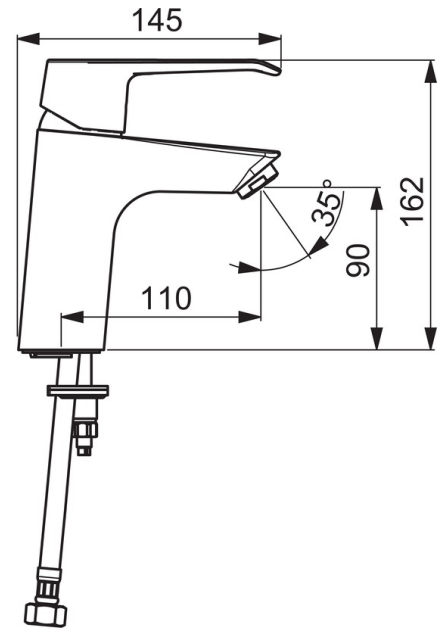

EAN: 6414150097256
static.oras.com/3991F

- Pesuallas
- Yksiote
- Tasoasennus
- Kromi
- Kiinteä juoksuputki
- Vakioporesuutin
- Yksi käyttövipu/kahva, Kuuma/Kylmä symbolit
- Ketjunpidin ilman ketjua
- Lämpötilan ja virtaaman rajoitusmahdollisuus
- Ø 35 mm säätöosa
- Joustavat kytkentäputket
- Yksipulttikiinnitys

Tekniset tiedot

Virtaamatiedot

Virtaama 300 kPa (virtauksenrajoittimin)	0.1 l/s
Painehäviö virtaamalla (0.1 l/s)	200 kPa

Tekniset ominaisuudet

Lämmin vesi	max. +70°C
Käyttöpaine	50 - 1000 kPa
Liitäntäkoko	G3/8
Projektio	110 mm
Materiaali	Messinki

Määräykset

EN standardi	EN 817
Ääniluokka	I (ISO 3822) Oras lab.

Varaosat

SP3910F

Nimi	Koodi	LVI
01 Pitkä vipu	201078	
01 Käyttövipu	1000801V	
02 Suojakuppi	601967V	
03 Lämmönsäätörajoitin	601973V	
04 Kiristysmutteri, M40x1, SW30	601968V	
05 Säätöosa, 3.5 Classic	601969V	
06 Poresuutin, M24x1, -102	601255V	6420699
06 Poresuutin, M24x1, -105	601166V	6510075
06 Poresuutin, M24x1, 6 l/min	601974V	6420439
06 Poresuutin, M24x1, -104	601434V	6420700
07 Kiinnitysruuvi, M8x1, L=140	601970V	6420437
08 Kiinnityssarja	601985V	6420442