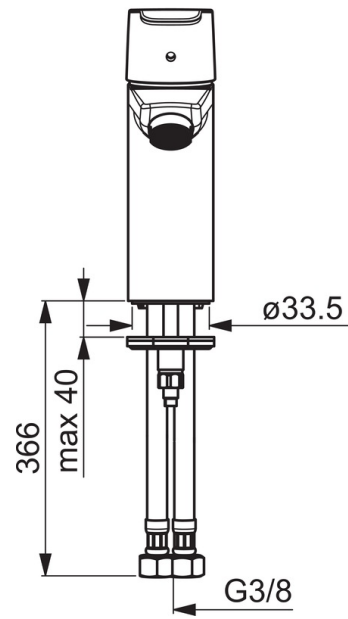

EAN: 6414150097256
static.oras.com/3991F

- Pesuallas
- Yksiote
- Tasoasennus
- Kromi
- Kiinteä juoksuputki
- Vakioporesuutin
- Yksi käyttövipu/kahva, Kuuma/Kylmä symbolit
- Ketjunpidin ilman ketjua
- Lämpötilan ja virtaaman rajoitusmahdollisuus
- Ø 35 mm säätöosa
- Joustavat kytkentäputket
- Yksipulttikiinnitys

Tekniset tiedot

Virtaamatiedot

Virtaama 300 kPa (virtauksenrajoittimin)	0.1 l/s
Painehäviö virtaamalla (0.1 l/s)	200 kPa

Tekniset ominaisuudet

Lämmin vesi	max. +70°C
Käyttöpaine	50 - 1000 kPa
Liitäntäkoko	G3/8
Projektio	110 mm
Materiaali	Messinki

Määräykset

EN standardi	EN 817
Ääniluokka	I (ISO 3822) Oras lab.

Varaosat

SP3910F

Nimi	Koodi	LVI
01 Pitkä vipu	201078	
01 Käyttövipu	1000801V	
02 Suojakuppi	601967V	
03 Lämmönsäätörajoitin	601973V	
04 Kiristysmutteri, M40x1, SW30	601968V	
05 Säätöosa, 3.5 Classic	601969V	
06 Poresuutin, M24x1, -102	601255V	6420699
06 Poresuutin, M24x1, -105	601166V	6510075
06 Poresuutin, M24x1, 6 l/min	601974V	6420439
06 Poresuutin, M24x1, -104	601434V	6420700
07 Kiinnitysruuvi, M8x1, L=140	601970V	6420437
08 Kiinnityssarja	601985V	6420442