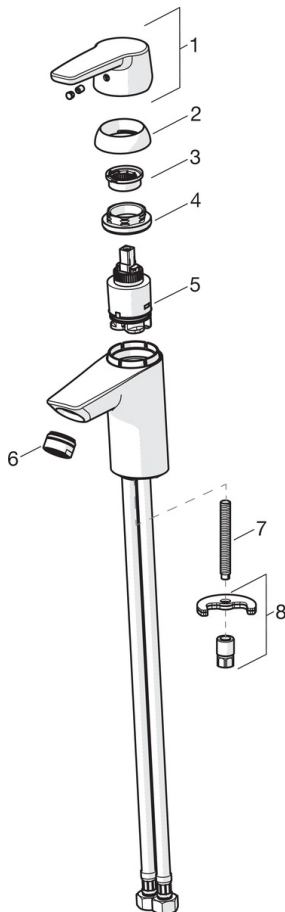

EAN: 6414150097256
static.oras.com/3991F

- Pesuallas
- Yksiote
- Tasoasennus
- Kromi
- Kiinteä juoksuputki
- Vakioporesuutin
- Yksi käyttövipu/kahva, Kuuma/Kylmä symbolit
- Ketjunpidin ilman ketjua
- Lämpötilan ja virtaaman rajoitusmahdollisuus
- Ø 35 mm säätöosa
- Joustavat kytkentäputket
- Yksipulttikiinnitys

Tekniset tiedot

Virtaamatiedot

Virtaama 300 kPa (virtauksenrajoittimin)	0.1 l/s
Painehäviö virtaamalla (0.1 l/s)	200 kPa

Tekniset ominaisuudet

Lämmin vesi	max. +70°C
Käyttöpaine	50 - 1000 kPa
Liitäntäkoko	G3/8
Projektio	110 mm
Materiaali	Messinki

Määräykset

EN standardi	EN 817
Ääniluokka	I (ISO 3822) Oras lab.

Varaosat

SP3910F

Nimi	Koodi	LVI
01 Pitkä vipu	201078	
01 Käyttövipu	1000801V	
02 Suojakuppi	601967V	
03 Lämmönsäätörajoitin	601973V	
04 Kiristysmutteri, M40x1, SW30	601968V	
05 Säätöosa, 3.5 Classic	601969V	
06 Poresuutin, M24x1, -102	601255V	6420699
06 Poresuutin, M24x1, -105	601166V	6510075
06 Poresuutin, M24x1, 6 l/min	601974V	6420439
06 Poresuutin, M24x1, -104	601434V	6420700
07 Kiinnitysruuvi, M8x1, L=140	601970V	6420437
08 Kiinnityssarja	601985V	6420442