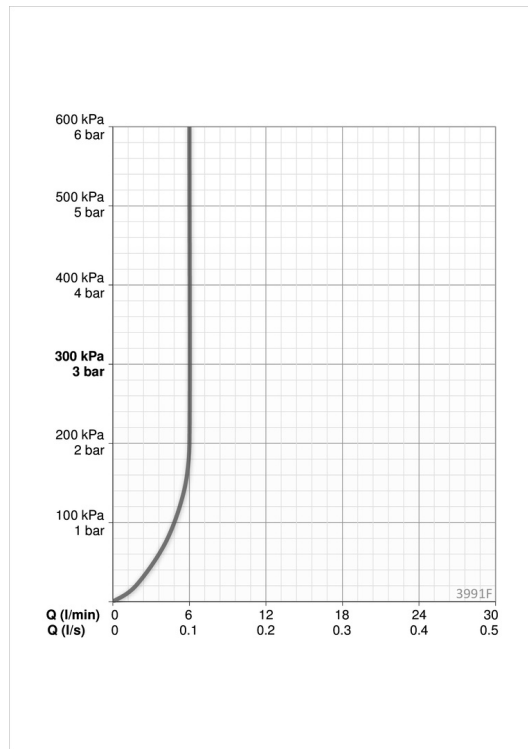

EAN: 6414150097256
static.oras.com/3991F

- Pesuallas
- Yksiote
- Tasoasennus
- Kromi
- Kiinteä juoksuputki
- Vakioporesuutin
- Yksi käyttövipu/kahva, Kuuma/Kylmä symbolit
- Ketjunpidin ilman ketjua
- Lämpötilan ja virtaaman rajoitusmahdollisuus
- Ø 35 mm säätöosa
- Joustavat kytkentäputket
- Yksipulttikiinnitys

Tekniset tiedot

Virtaamatiedot

Virtaama 300 kPa (virtauksenrajoittimin)	0.1 l/s
Painehäviö virtaamalla (0.1 l/s)	200 kPa

Tekniset ominaisuudet

Lämmin vesi	max. +70°C
Käyttöpaine	50 - 1000 kPa
Liitäntäkoko	G3/8
Projektio	110 mm
Materiaali	Messinki

Määräykset

EN standardi	EN 817
Ääniluokka	I (ISO 3822) Oras lab.