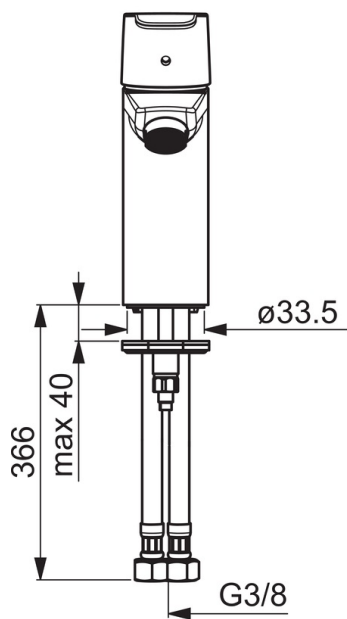

Запасные части

SP3910F

Название	Код
01 Длинный рычаг	201078
01 Рычаг	1000801V
02 Защитная чашечка	601967V
03 Ограничитель температуры	601973V
04 Зажимная гайка, M40x1, SW30	601968V
05 Картридж, комплект, 3.5 Classic	601969V
06 Аэратор, M24x1, -102	601255V
06 Аэратор, M24x1, -105	601166V
06 Аэратор, M24x1, 6 l/min	601974V
06 Аэратор, M24x1, -104	601434V
07 Крепежный винт, M8x1, L=140	601970V
08 Комплект крепежных частей	601985V