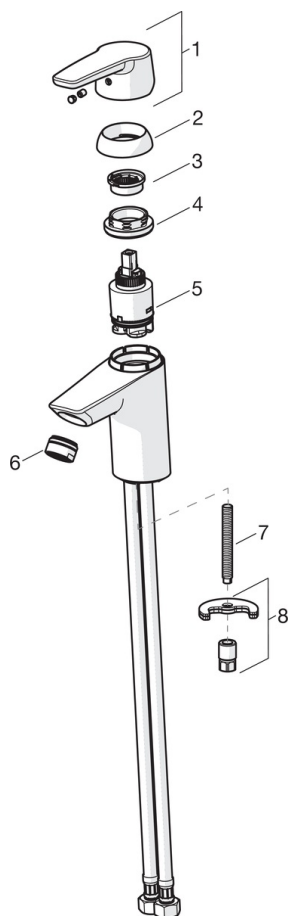

EAN: 6414150097256  
[static.oras.com/3991F](http://static.oras.com/3991F)

- Умывальник
- Однорычажный
- Монтаж на поверхность
- Хром
- Фиксированный излив
- Стандартный аэратор
- Однорычажный смеситель, Рукоятка с маркировкой X+Г воды
- Держатель для цепочки (цепочка в комплект не входит)
- Ограничитель температуры
- $\phi$  35-мм керамический картридж для управления расходом и температурой воды
- Гибкая подводка
- Система быстрого монтажа

### Технические характеристики

Подключение горячей воды	<b>max. +70°C</b>
Рабочее давление	<b>50 - 1000 кПа</b>
Установочные размеры	<b>G3/8</b>
Длина/расстояние	<b>110 mm</b>
Материал	<b>Латунь</b>

### SP3910F

Название	Код
01 Длинный рычаг	201078
01 Рычаг	1000801V
02 Защитная чашечка	601967V
03 Ограничитель температуры	601973V
04 Зажимная гайка, M40x1, SW30	601968V
05 Картридж, комплект, 3.5 Classic	601969V
06 Аэратор, M24x1, -102	601255V
06 Аэратор, M24x1, -105	601166V
06 Аэратор, M24x1, 6 l/min	601974V
06 Аэратор, M24x1, -104	601434V
07 Крепежный винт, M8x1, L=140	601970V
08 Комплект крепежных частей	601985V