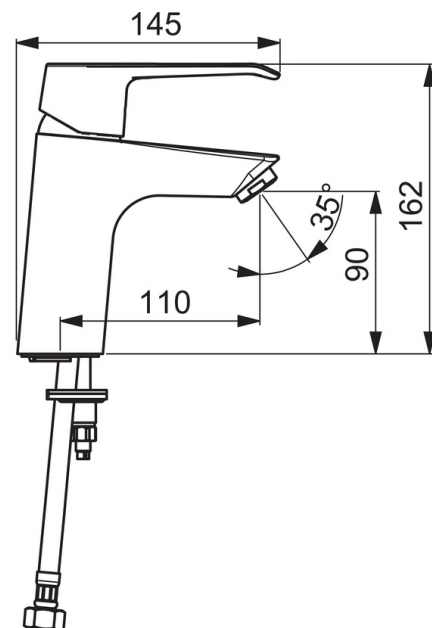

Запасные части

SP3910F

Название	Код
01 Длинный рычаг	201078
01 Рычаг	1000801V
02 Защитная чашечка	601967V
03 Ограничитель температуры	601973V
04 Зажимная гайка, M40x1, SW30	601968V
05 Картридж, комплект, 3.5 Classic	601969V
06 Аэратор, M24x1, -102	601255V
06 Аэратор, M24x1, -105	601166V
06 Аэратор, M24x1, 6 l/min	601974V
06 Аэратор, M24x1, -104	601434V
07 Крепежный винт, M8x1, L=140	601970V
08 Комплект крепежных частей	601985V