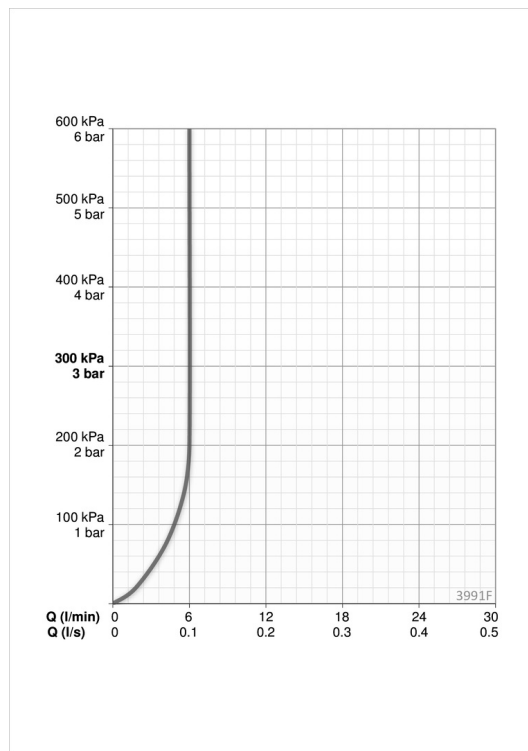

EAN: 6414150097256
static.oras.com/3991F

- Умывальник
- Однорычажный
- Монтаж на поверхность
- Хром
- Фиксированный излив
- Стандартный аэратор
- Однорычажный смеситель, Рукоятка с маркировкой X+Г воды
- Держатель для цепочки (цепочка в комплект не входит)
- Ограничитель температуры
- ϕ 35-мм керамический картридж для управления расходом и температурой воды
- Гибкая подводка
- Система быстрого монтажа

ТЕХНИЧЕСКИЕ ДАННЫЕ

Параметры расхода воды

Расход воды (300 кПа) (с ограничителем потока)	0.1 l/s
Потеря давления при расходе 0.1 л/с	200 кПа

Технические характеристики

Подключение горячей воды	max. +70°C
Рабочее давление	50 - 1000 кПа
Установочные размеры	G3/8
Длина/расстояние	110 mm
Материал	Латунь

Regulations

Стандарт EN	EN 817
Уровень шума	I (ISO 3822) Oras lab.