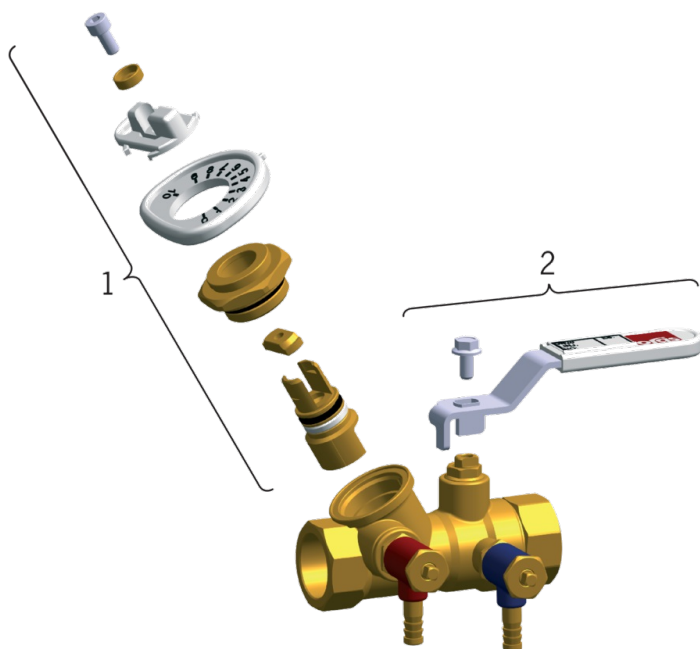

Varuosad

SP4102

	Nimetus	Kood
01	, DN15	419881
01	, DN40	419885
01	, DN32	419884
01	, DN10	419880
01	, DN50	419886
01	, DN20	419882
01	, DN25	419883
02	Kahv, DN32-40	418598V
02	Kahv	418597V
02	Kahv, DN8-15	418596V