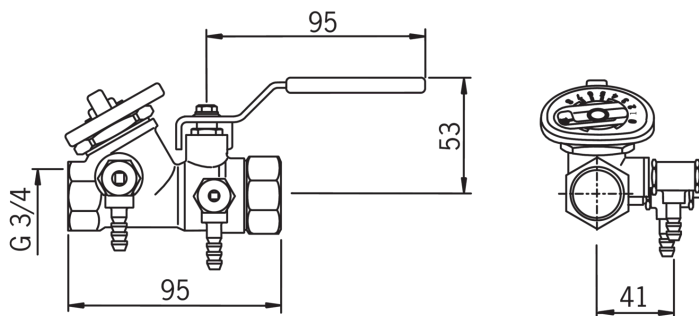

### Tehnilised omadused

DN- mõõt (normaalmõõt)

**DN20**