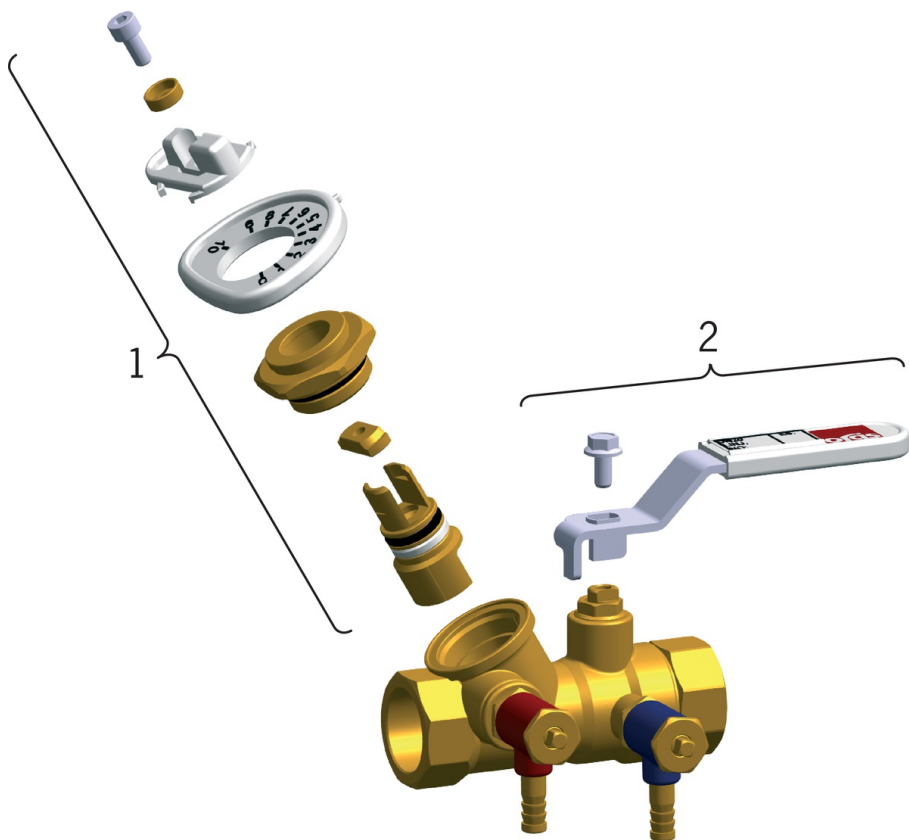

Rezerves daļas

SP4102

	Nosaukums	Kods
01	, DN15	419881
01	, DN40	419885
01	, DN32	419884
01	, DN10	419880
01	, DN50	419886
01	, DN20	419882
01	, DN25	419883
02	Rokturis, DN32-40	418598V
02	Rokturis	418597V
02	Rokturis, DN8-15	418596V