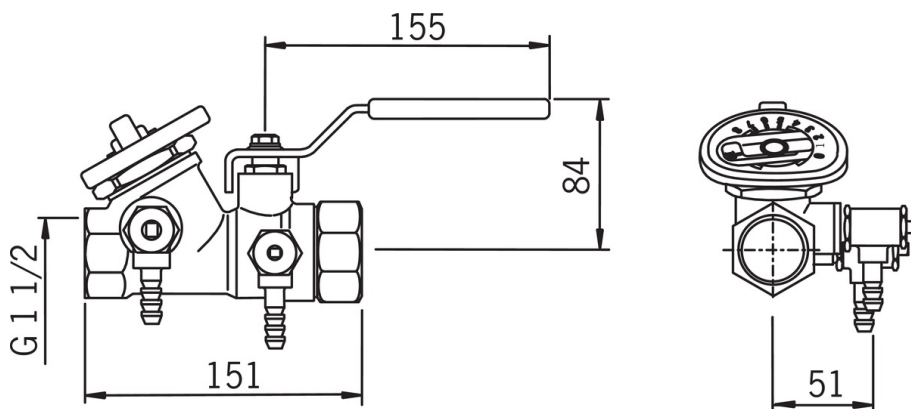

EAN: 6414150036187

[www.oras.com/lv/products/oras/product/410240](http://www.oras.com/lv/products/oras/product/410240)

Ūdens apgādes sistēmas līnijas regulēšanas ventilis, DN 40, G 1 1/2

- Tehniskā telpa

### Tehniskās īpašības

DN izmērs

DN40