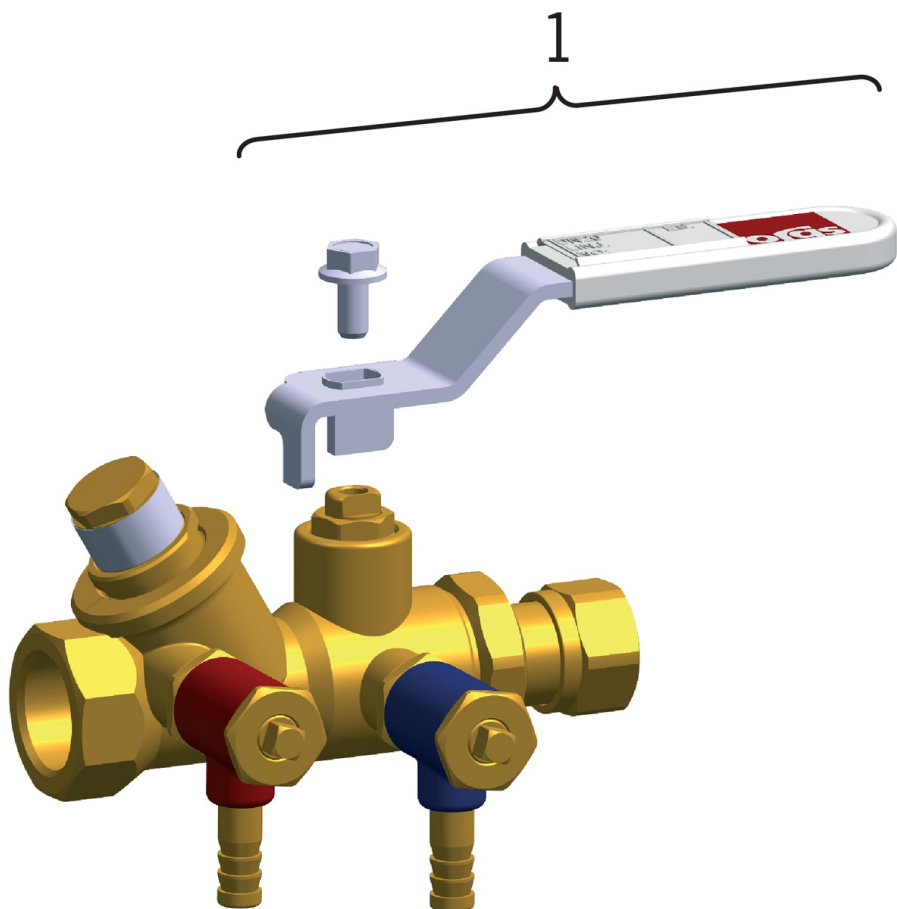

EAN: 6414150022531  
LVI: 4012122  
[static.oras.com/411012](http://static.oras.com/411012)

Pumpun säätöventtiili  
DN 15, G 1/2,  $\phi$  Cu 12

- Tekninen tila

### Tekniset tiedot

#### Tekniset ominaisuudet

DN koko (normimitta)

DN15

**SP411012**

	<b>Nimi</b>	<b>Koodi</b>	<b>LVI</b>
01	Kahva, DN8-15	418596V	6421836