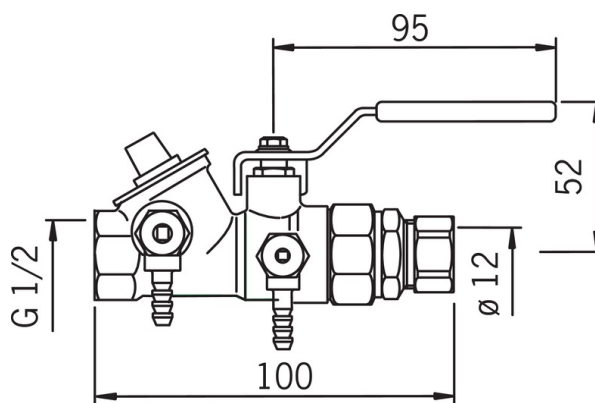

EAN: 6414150022531  
LVI: 4012122  
[static.oras.com/411012](http://static.oras.com/411012)

Pumpun säätöventtiili  
DN 15, G 1/2,  $\phi$  Cu 12

- Tekninen tila

### Tekniset tiedot

#### Tekniset ominaisuudet

DN koko (normimitta)

DN15

**SP411012**

	<b>Nimi</b>	<b>Koodi</b>	<b>LVI</b>
01	Kahva, DN8-15	418596V	6421836