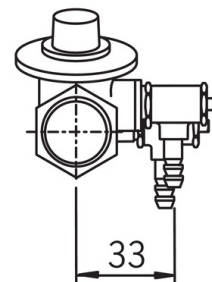

EAN: 6414150022531  
LVI: 4012122  
[static.oras.com/411012](http://static.oras.com/411012)

Pumpun säätöventtiili  
DN 15, G 1/2,  $\phi$  Cu 12

- Tekninen tila

#### Tekniset ominaisuudet

DN koko (normimitta)

DN15

**SP411012**

	<b>Nimi</b>	<b>Koodi</b>	<b>LVI</b>
01	Kahva, DN8-15	418596V	6421836