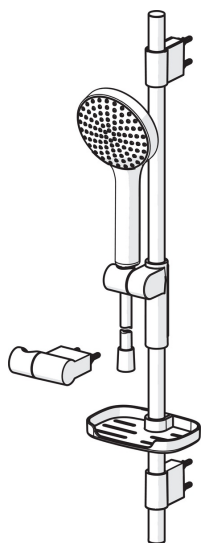

### Techninės ypatybės

Vandens temperatūra

**max. +65°C**

Darbinis spaudimas

**50 - 500 kPa**

Pajungimo dydis

**G1/2**

Ilgis/aukštis

**720 mm**

Medžiaga

**Kompozitas**