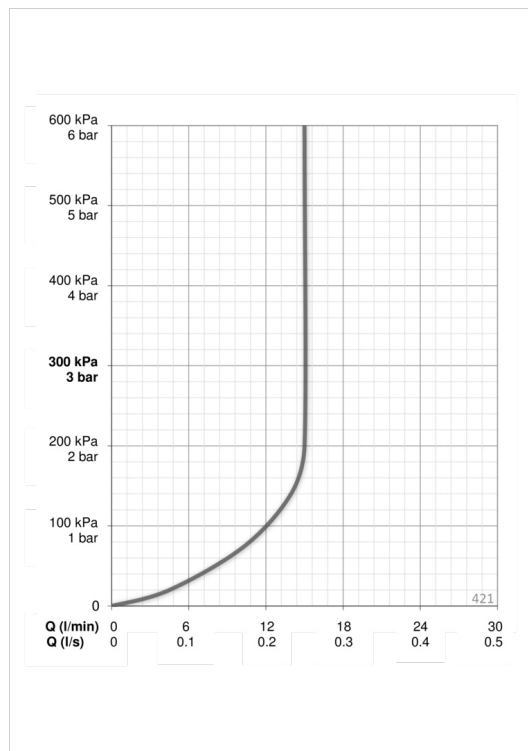

Techninės ypatybės

Vandens temperatūra

max. +65°C

Darbinis spaudimas

50 - 500 kPa

Pajungimo dydis

G1/2

Ilgis/aukštis

720 mm

Medžiaga

Kompozitas