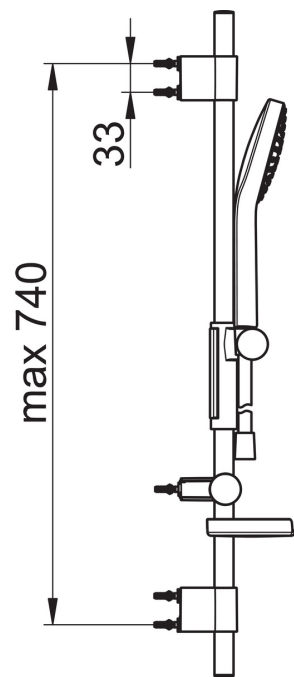

### Srauto duomenys

Srovės stiprumas prie 300 kPa (su srovės ribotuviu)

**0.25 l/s**

### Techninės ypatybės

Vandens temperatūra

**max. +65°C**

Darbinis spaudimas

**50 - 500 kPa**

Pajungimo dydis

**G1/2**

Ilgis/aukštis

**720 mm**

Medžiaga

**Kompozitas**