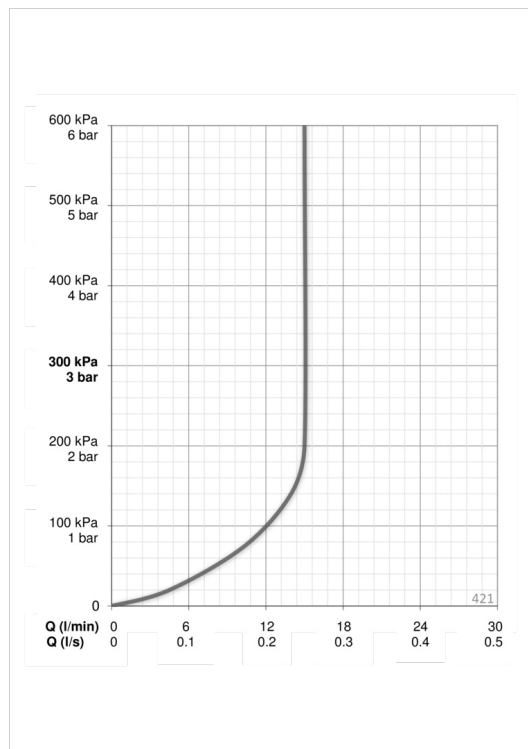

- Duša
- Sienas montāža
- Hroms/Gaiši pelēka
- Dušas balsts, Dušas stienis, Rokas duša, Šļūtene (1750 mm)
- Maiga

Tehniskie dati

Plūsma

Ūdens plūsma pie 300 kPa (ar plūsmas ierobežotāju)

0.25 l/s

Tehniskās īpašības

Karstā ūdens piegāde

max. +65°C

Darba spiediens

50 - 500 kPa

Savienojuma izmērs

G1/2

Garums Augstums

720 mm