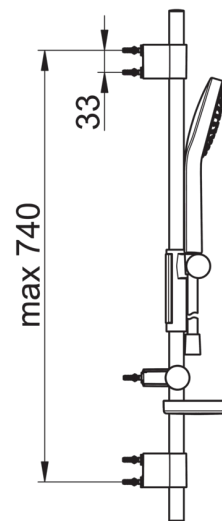

- Duša
- Sienas montāža
- Hroms/Gaiši pelēka
- Dušas balsts, Dušas stienis, Rokas duša, Šļūtene (1750 mm)
- Maiga

Tehniskie dati

Plūsma

Ūdens plūsma pie 300 kPa (ar plūsmas ierobežotāju)

0.25 l/s

Tehniskās īpašības

Karstā ūdens piegāde

max. +65°C

Darba spiediens

50 - 500 kPa

Savienojuma izmērs

G1/2

Garums Augstums

720 mm

Rezerves daļas

SP390

	Nosaukums	Kods
01	Dušas balsta kulise	600378V
02	Atbalsta uzlika	600356V