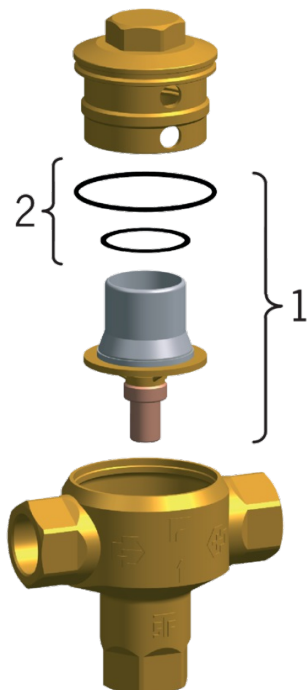

- Tehniskā telpa

Tehniskie dati

Rezerves daļas

SP4210

	Nosaukums	Kods
01	Termostats pilnīgs, 73C	428161V
01	Termostats pilnīgs, 57C	428160V
01	Termostats pilnīgs, 35C	428168V
01	Termostats pilnīgs, 17C	428167V
02	Bļīvslēgu komplekts	428158V