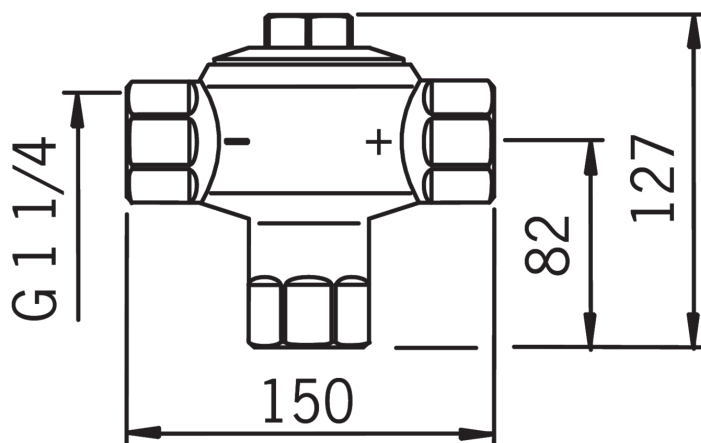

- Tehniskā telpa

Tehniskie dati

Rezerves daļas

SP4210

	Nosaukums	Kods
01	Termostats pilnīgs, 73C	428161V
01	Termostats pilnīgs, 57C	428160V
01	Termostats pilnīgs, 35C	428168V
01	Termostats pilnīgs, 17C	428167V
02	Bļīvslēgu komplekts	428158V