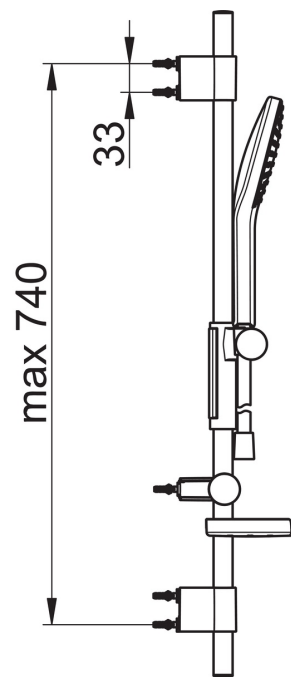

- Dušš
- Seinapealne paigaldus
- Kroom
- Käsidušš, Dušilift, Seatav dušilifti kinnitus, Seebialus, Dušihoidik, Dušivoolik (1750 mm)
- Õrn pihustusrežiim

#### Vooluhulk

Normvooluhulk 300 kPa (vooluhulga piirajaga)

**0.25 l/s**

#### Tehnilised omadused

Kuum vesi	<b>max. +65°C</b>
Kasutusurve	<b>50 - 500 kPa</b>
Ühenduse mõõt	<b>G1/2</b>
Pikkus/Kõrgus	<b>720 mm</b>
Materjal	<b>Komposiit</b>

**Varuosad**

**SP390**

	<b>Nimetus</b>	<b>Kood</b>
01	Dušilifti liugur	600378V
02	Dušihoidik	600356V