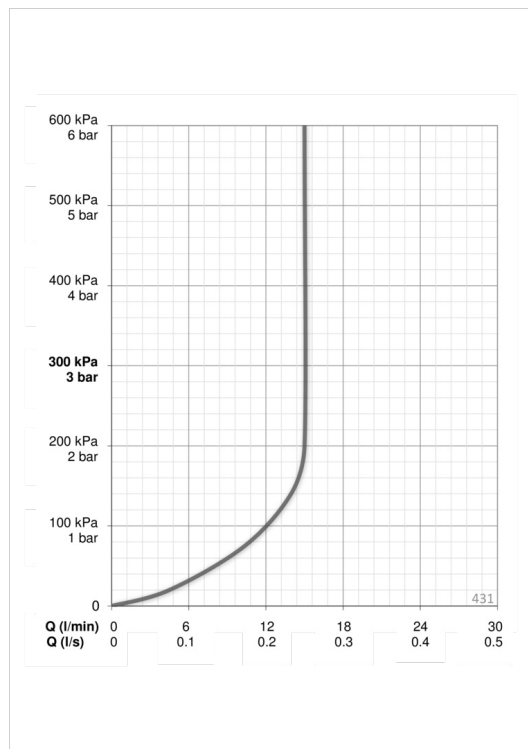

#### Vooluhulk

Normvooluhulk 300 kPa (vooluhulga piirajaga)

**0.25 l/s**

#### Tehnilised omadused

Kuum vesi	<b>max. +65°C</b>
Kasutusurve	<b>50 - 500 kPa</b>
Ühenduse mõõt	<b>G1/2</b>
Pikkus/Kõrgus	<b>720 mm</b>
Materjal	<b>Komposiit</b>

**Varuosad**

**SP390**

	<b>Nimetus</b>	<b>Kood</b>
01	Dušilifti liugur	600378V
02	Dušihoidik	600356V