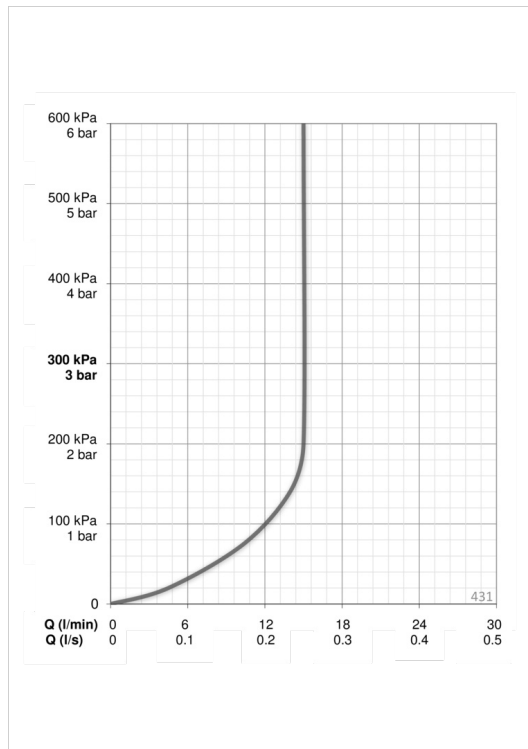

Techninės ypatybės

Vandens temperatūra

max. +65°C

Darbinis spaudimas

50 - 500 kPa

Pajungimo dydis

G1/2

Ilgis/aukštis

720 mm

Medžiaga

Kompozitas