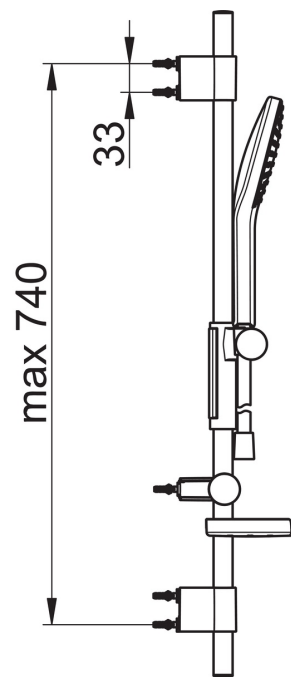

- Dušas
- Montuojamas sienoje
- Chromas
- Rankinis dušas, Dušo stovas, Reguliuojamas dušo stovo laikiklis, Muilinė, Dušo laikiklis, Dušo žarna (1750 mm)
- Švelni

Techniniai duomenys

Srauto duomenys

Srovės stiprumas prie 300 kPa (su srovės ribotuviu)

0.25 l/s

Techninės ypatybės

Vandens temperatūra

max. +65°C

Darbinis spaudimas

50 - 500 kPa

Pajungimo dydis

G1/2

Ilgis/aukštis

720 mm

Medžiaga

Kompozitas

Atsarginės dalys

SP390

	Pavadinimas	Kodas
01	Dušo slankiklis	600378V
02	Laikiklis	600356V