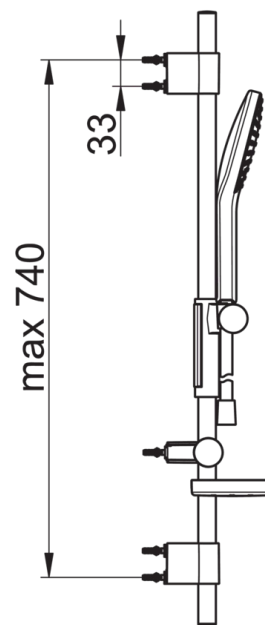

### Tehniskās īpašības

Karstā ūdens piegāde

**max. +65°C**

Darba spiediens

**50 - 500 kPa**

Savienojuma izmērs

**G1/2**

Garums Augstums

**720 mm**

Materiāls

**plastic**

### SP390

	Nosaukums	Kods
01	Dušas balsta kulise	600378V
02	Atbalsta uzlika	600356V