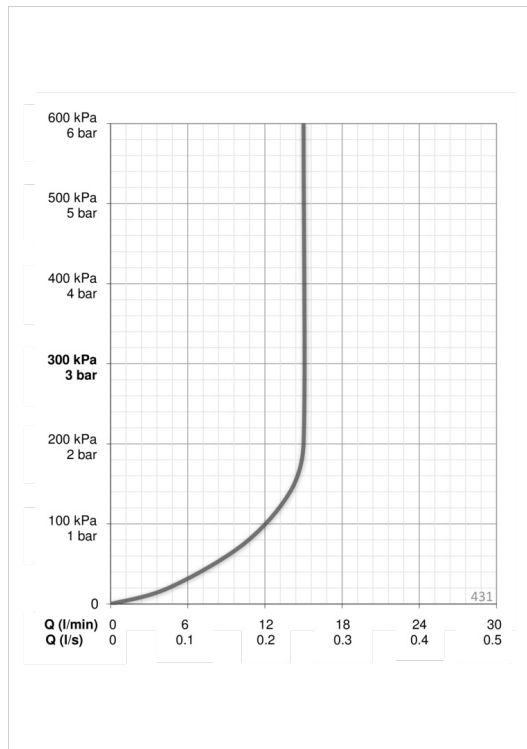

Tehniskās īpašības

Karstā ūdens piegāde

max. +65°C

Darba spiediens

50 - 500 kPa

Savienojuma izmērs

G1/2

Garums Augstums

720 mm

Materiāls

plastic