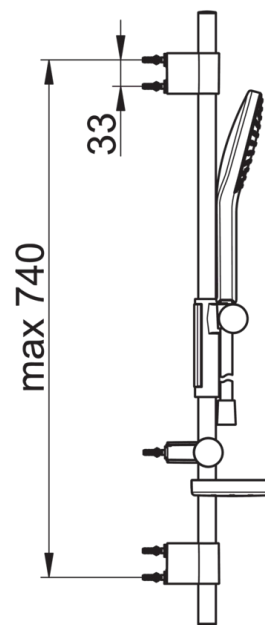

Oras Hydractiva Style dusjsett inkludert 1 - spray hånddusj, justerbar (maks 740 mm) dusjstang, såpekopp, veggbraketter og 1750 mm dusjslange. Hånddusj med Sensitiv spray (stor og skånsom). Med kalkbeskyttelsesteknologi. Vannmengdebegrenser 15 l/min (3 bar), hvitt spray hode, hånddusj 110 mm x 120 mm.

- Dusj
- Veggmontert
- Forkrommet
- Veggfese, Veggstang, Hånddusj, Dusjslange (1750 mm)

Teknisk data

Flow attributter

Vannmengde ved 300 kPa (med vannmengdebegrenser) **0.25 l/s**

Tekniske egenskaper

Varmtvannsforsyning **max. +65°C**
 Arbeidstrykk **50 - 500 kPa**
 Tilkoblingsstørrelse **G1/2**
 Lengde/høyde **720 mm**
 Materiale **plastic**

Reserve deler

SP390

Navn	Kode	NRF (Norway)
01 Glider for dusjstang	600378V	4202787
02 Veggbrakett	600356V	4202786