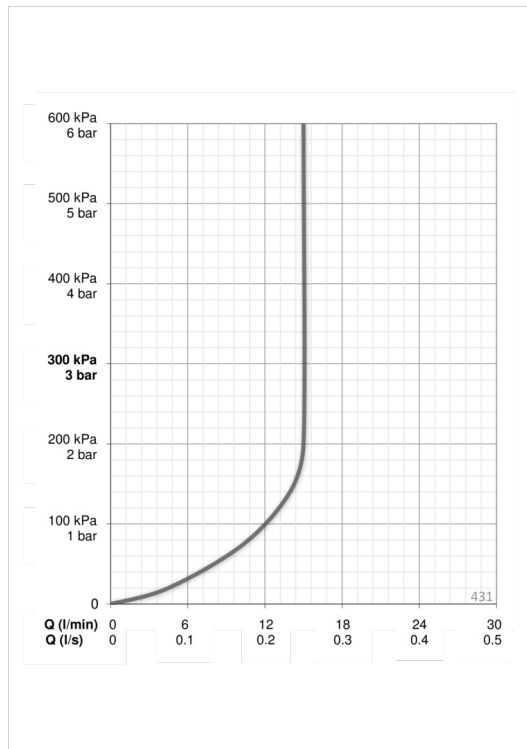

Oras Hydractiva Style dusjsett inkludert 1 - spray hånddusj, justerbar (maks 740 mm) dusjstang, såpekopp, veggbraketter og 1750 mm dusjslange. Hånddusj med Sensitiv spray (stor og skånsom). Med kalkbeskyttelsesteknologi. Vannmengdebegrenser 15 l/min (3 bar), hvitt spray hode, hånddusj 110 mm x 120 mm.

- Dusj
- Veggmontert
- Forkrommet
- Veggfese, Veggstang, Hånddusj, Dusjslange (1750 mm)

Teknisk data

Flow attributter

Vannmengde ved 300 kPa (med vannmengdebegrenser) **0.25 l/s**

Tekniske egenskaper

Varmtvannsforsyning **max. +65°C**
 Arbeidstrykk **50 - 500 kPa**
 Tilkoblingsstørrelse **G1/2**
 Lengde/høyde **720 mm**
 Materiale **plastic**