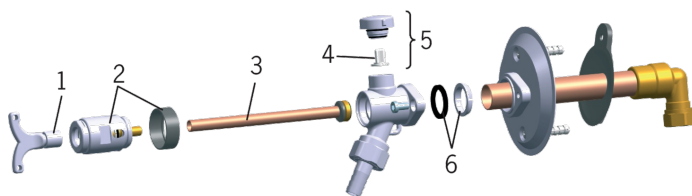

Atsarginės dalys

SP431415

	Pavadinimas	Kodas
01	Raktas	438126
02	Išleidimo ventilis	438382V
03	Vidinė ašis , 450 mm	438383V
03	Vidinė ašis (ilga) , 1000 mm	438386V
04	Vožtuvas	438124
05	Vakuuminis ventilis	438090
06	Fiksavimo įvorė	438361V