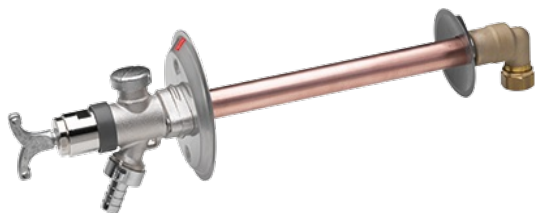

EAN: 6414150051111

[www.oras.com/lt/products/oras/product/431515](http://www.oras.com/lt/products/oras/product/431515)

Lauko čiaupas (neužšalantis)

- Sodas
- Montuojamas sienoje

### Techninės ypatybės

DN dydis	<b>DN15</b>
Vandens temperatūra	<b>max. +80°C</b>
Darbinis spaudimas	<b>50 - 1000 kPa</b>