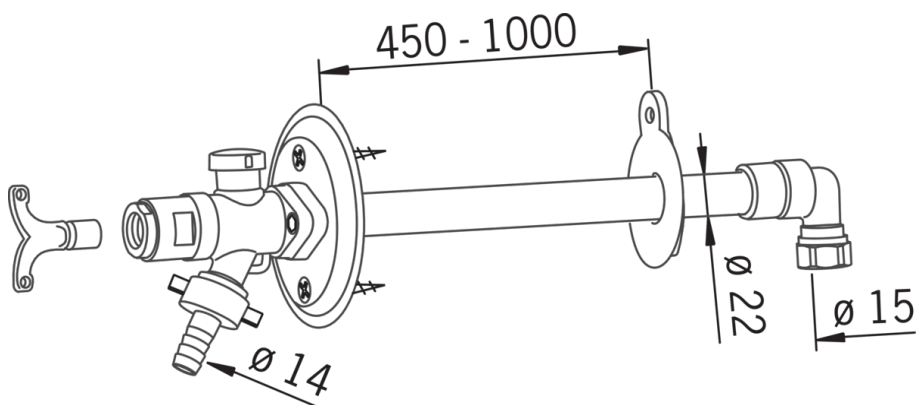

Patvirtinimo tipas

STF sertifikatas	STF VTT-RTH-00105-11