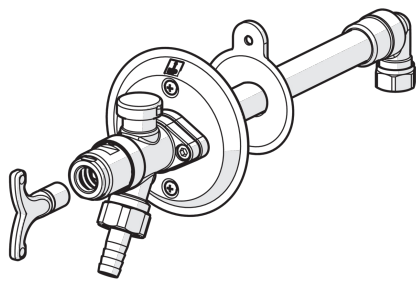

Patvirtinimo tipas

STF sertifikatas	STF VTT-RTH-00105-11