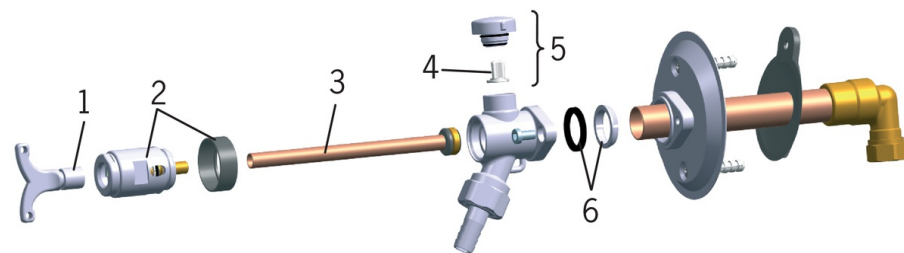

Запасные части

SP431415

	Название	Код
01	Ключ	438126
02	Спускной кран	438382V
03	Внутренний шток, 450 mm	438383V
03	Внутренний шток, длинный, 1000 mm	438386V
04	Тарелка вентиля вакуума	438124
05	Вентиль вакуума	438090
06	Стопорная втулка	438361V