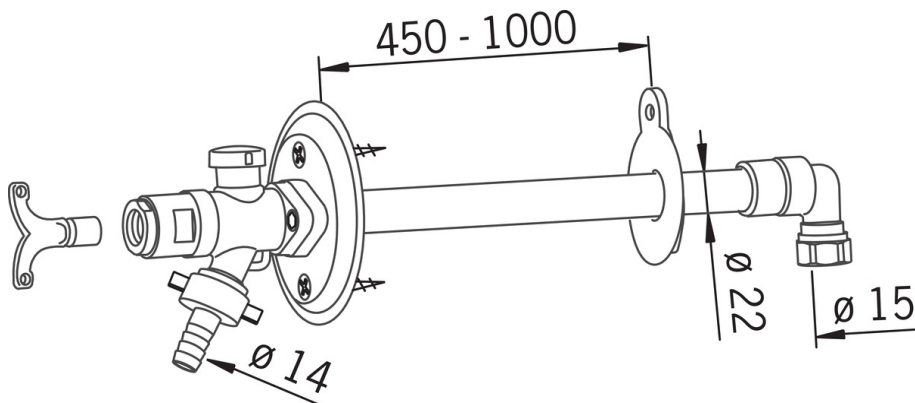

Тип разрешения

Сертификат STF VTT-RTH-00105-11