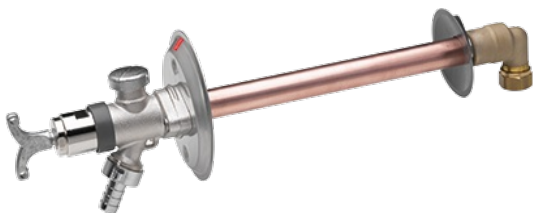

EAN: 6414150051111  
[static.oras.com/431515](http://static.oras.com/431515)

Клапан водоразборной колонки

- Garden
- Настенный монтаж
- Вентиль вакуума
- Одинарная подводка для холодной или предварительно смешанной воды
- Незамерзающая конструкция

### Технические характеристики

Относительный диаметр	DN15
Подключение горячей воды	max. +80°C
Рабочее давление	50 - 1000 kPa
Установочные размеры	Ø15 mm
Длина/высота	450 - 1000 mm