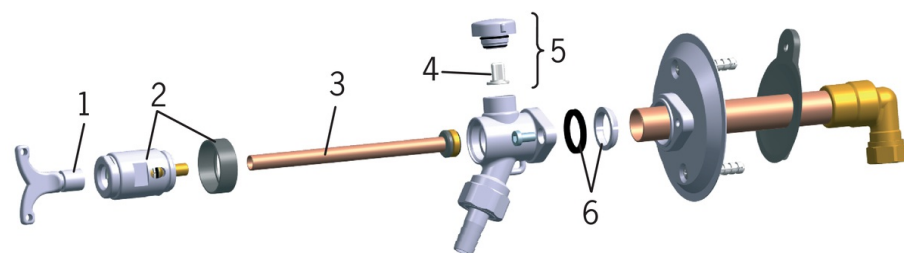

EAN: 6414150051111
static.oras.com/431515

Садовий кран
 L = 1000 мм
 DN 15 ϕ Cu 15

- Сад
- На стіні
- Вакуумний вимикач
- Один впуск для холодної або попередньо змішаної води
- Морозостійкий

ТЕХНІЧНІ ДАНІ

Технічні характеристики

DN-розмір (номінальний розмір)	DN15
Гаряча вода	max. +80°C
Робочий тиск	50 - 1000 kPa
Розмір з'єднання	ϕ15 mm
Довжина / Висота	450 - 1000 mm

Тип дозволу

STF Сертифікат **VTT-RTH-00105-11**

Запасні частини

SP431415

	Назва	Код
01	Ключ	438126
02	Спускний клапан	438382V
03	Внутрішній шток, 450 mm	438383V
03	Внутрішній шток, довгий, 1000 mm	438386V
04	Головка вентиля вакууму	438124
05	Вентиль вакууму	438090
06	Стопорна втулка	438361V