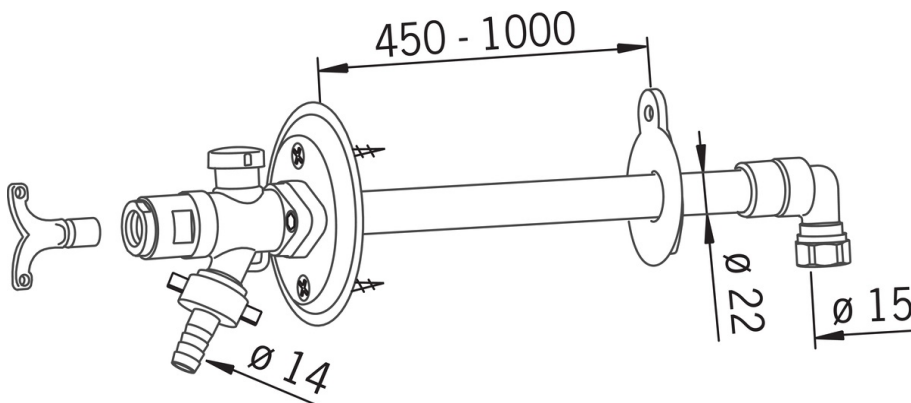

EAN: 6414150051111
static.oras.com/431515

Садовий кран
 L = 1000 мм
 DN 15 ϕ Cu 15

- Сад
- На стіні
- Вакуумний вимикач
- Один впуск для холодної або попередньо змішаної води
- Морозостійкий

ТЕХНІЧНІ ДАНІ

Технічні характеристики

DN-розмір (номінальний розмір)	DN15
Гаряча вода	max. +80°C
Робочий тиск	50 - 1000 kPa
Розмір з'єднання	ϕ15 mm
Довжина / Висота	450 - 1000 mm

Тип дозволу

STF Сертифікат **VTT-RTH-00105-11**

Запасні частини

SP431415

	Назва	Код
01	Ключ	438126
02	Спускний клапан	438382V
03	Внутрішній шток, 450 mm	438383V
03	Внутрішній шток, довгий, 1000 mm	438386V
04	Головка вентиля вакууму	438124
05	Вентиль вакууму	438090
06	Стопорна втулка	438361V