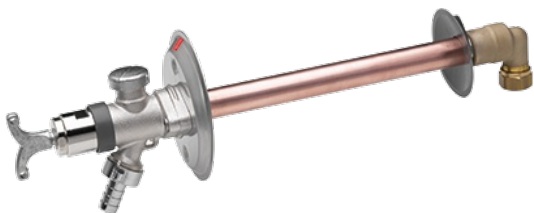

EAN: 6414150051111
static.oras.com/431515

Садовий кран
 L = 1000 мм
 DN 15 ϕ Cu 15

- Сад
- На стіні
- Вакуумний вимикач
- Один впуск для холодної або попередньо змішаної води
- Морозостійкий

ТЕХНІЧНІ ДАНІ

Технічні характеристики

DN-розмір (номінальний розмір)	DN15
Гаряча вода	max. +80°C
Робочий тиск	50 - 1000 kPa
Розмір з'єднання	ϕ15 mm
Довжина / Висота	450 - 1000 mm

Тип дозволу

STF Сертифікат **VTT-RTH-00105-11**

Запасні частини

SP431415

	Назва	Код
01	Ключ	438126
02	Спускний клапан	438382V
03	Внутрішній шток, 450 mm	438383V
03	Внутрішній шток, довгий, 1000 mm	438386V
04	Головка вентиля вакууму	438124
05	Вентиль вакууму	438090
06	Стопорна втулка	438361V