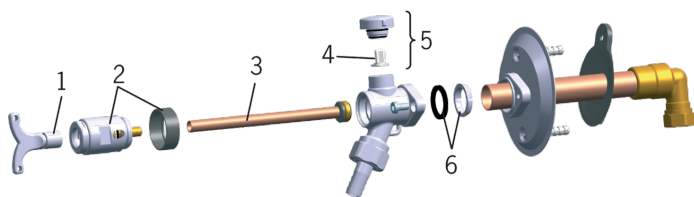

Atsarginės dalys

SP431415

	Pavadinimas	Kodas
01	Raktas	438126
02	Išleidimo ventilis	438382V
03	Vidinė ašis , 450 mm	438383V
03	Vidinė ašis (ilga) , 1000 mm	438386V
04	Vožtuvas	438124
05	Vakuuminis ventilis	438090
06	Fiksavimo įvorė	438361V