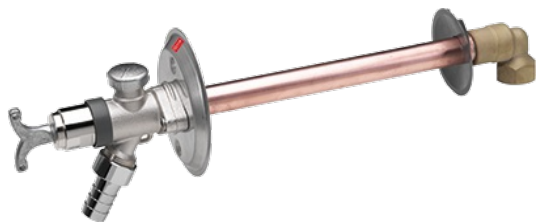

EAN: 6414150052002

[www.oras.com/lt/products/oras/product/431520](http://www.oras.com/lt/products/oras/product/431520)

Lauko čiaupas (neužšalantis)

- Sodas
- Montuojamas sienoje