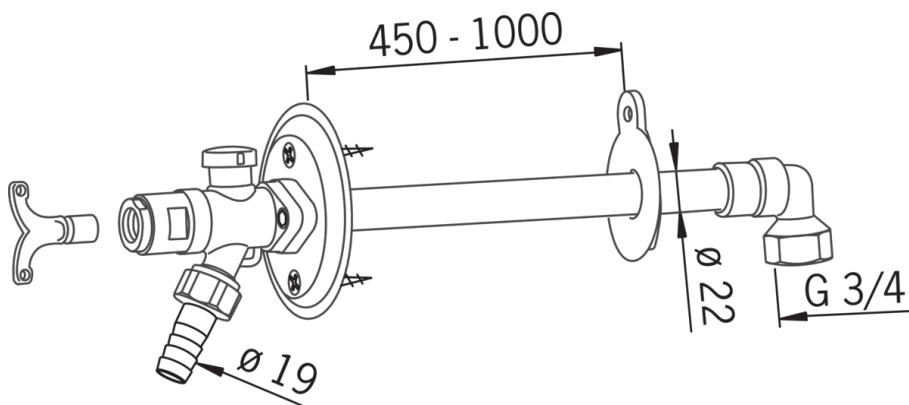

Patvirtinimo tipas

STF sertifikatas	STF VTT-RTH-00105-11