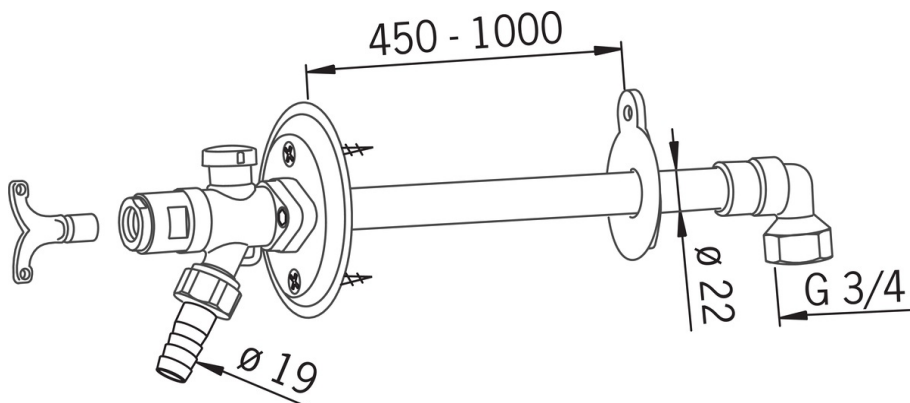

EAN: 6414150052002
static.oras.com/431520

Zawór ogrodowy, niezamarzający
 DN 20 G 3/4
 Zalecane parametry 0,4 l/s/160 kPa

- Ogród
- Montaż ścienny natynkowy
- Przerwywacz próżni
- Jeden wężyk podłączeniowy na wodę zimną lub zmieszaną
- Zabezpieczenie przed zamarznięciem

Dane techniczne

Właściwości techniczne

DN rozmiar (normalny wymiar)	DN20
Woda ciepła zasilająca	max. +80°C
Ciśnienie robocze	50 - 1000 kPa
Wielkość przyłącza	G3/4
Długość/Wysokość	450 - 1000 mm

Certyfikaty i deklaracje

STF certyfikat **VTT-RTH-00105-11**

Części zamienne

SP431415

	Nazwa	Kod
01	Klucz montażowy	438126
02	Emptying valve	438382V
03	Inside spindle, 450 mm	438383V
03	Inside spindle, long, 1000 mm	438386V
04	Vacuum valve head	438124
05	Przerwywacz próżni	438090
06	Retainer bushing	438361V