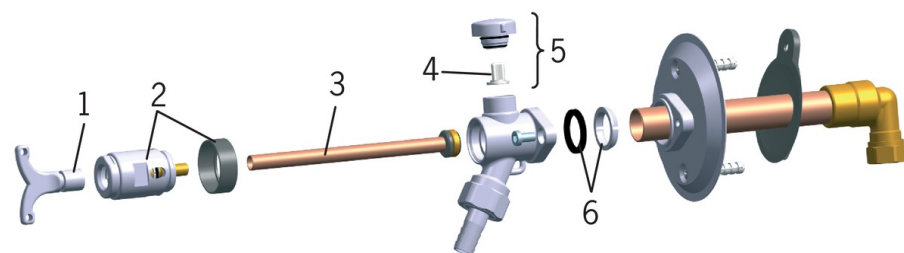

EAN: 6414150052002
static.oras.com/431520

Zawór ogrodowy, niezamarzający
 DN 20 G 3/4
 Zalecane parametry 0,4 l/s/160 kPa

- Ogród
- Montaż ścienny natynkowy
- Przerwywacz próżni
- Jeden wężyk podłączeniowy na wodę zimną lub zmieszaną
- Zabezpieczenie przed zamarznięciem

Dane techniczne

Właściwości techniczne

DN rozmiar (normalny wymiar)	DN20
Woda ciepła zasilająca	max. +80°C
Ciśnienie robocze	50 - 1000 kPa
Wielkość przyłącza	G3/4
Długość/Wysokość	450 - 1000 mm

Certyfikaty i deklaracje

STF certyfikat **VTT-RTH-00105-11**

Części zamienne

SP431415

	Nazwa	Kod
01	Klucz montażowy	438126
02	Emptying valve	438382V
03	Inside spindle, 450 mm	438383V
03	Inside spindle, long, 1000 mm	438386V
04	Vacuum valve head	438124
05	Przerwywacz próżni	438090
06	Retainer bushing	438361V