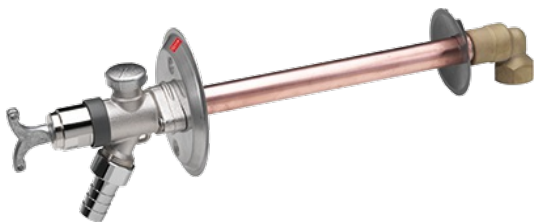

EAN: 6414150052002
static.oras.com/431520

Zawór ogrodowy, niezamarzający
 DN 20 G 3/4
 Zalecane parametry 0,4 l/s/160 kPa

- Ogród
- Montaż ścienny natynkowy
- Przerwywacz próżni
- Jeden wężyk podłączeniowy na wodę zimną lub zmieszaną
- Zabezpieczenie przed zamarznięciem

Dane techniczne

Właściwości techniczne

DN rozmiar (normalny wymiar)	DN20
Woda ciepła zasilająca	max. +80°C
Ciśnienie robocze	50 - 1000 kPa
Wielkość przyłącza	G3/4
Długość/Wysokość	450 - 1000 mm

Certyfikaty i deklaracje

STF certyfikat **VTT-RTH-00105-11**

Części zamienne

SP431415

	Nazwa	Kod
01	Klucz montażowy	438126
02	Emptying valve	438382V
03	Inside spindle, 450 mm	438383V
03	Inside spindle, long, 1000 mm	438386V
04	Vacuum valve head	438124
05	Przerwywacz próżni	438090
06	Retainer bushing	438361V