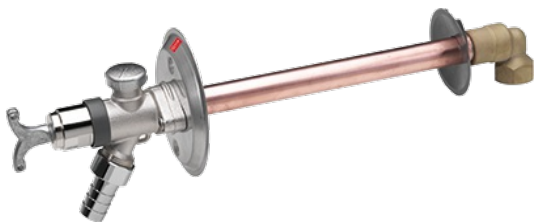

EAN: 6414150052002
static.oras.com/431520

Садовий кран
 L = 1000 мм
 DN 20 G 3/4

- Сад
- На стіні
- Вакуумний вимикач
- Один впуск для холодної або попередньо змішаної води
- Морозостійкий

ТЕХНІЧНІ ДАНІ

Технічні характеристики

DN-розмір (номінальний розмір)	DN20
Гаряча вода	max. +80°C
Робочий тиск	50 - 1000 kPa
Розмір з'єднання	G3/4
Довжина / Висота	450 - 1000 mm

Тип дозволу

STF Сертифікат **VTT-RTH-00105-11**

Запасні частини

SP431415

	Назва	Код
01	Ключ	438126
02	Спускний клапан	438382V
03	Внутрішній шток, 450 mm	438383V
03	Внутрішній шток, довгий, 1000 mm	438386V
04	Головка вентиля вакууму	438124
05	Вентиль вакууму	438090
06	Стопорна втулка	438361V