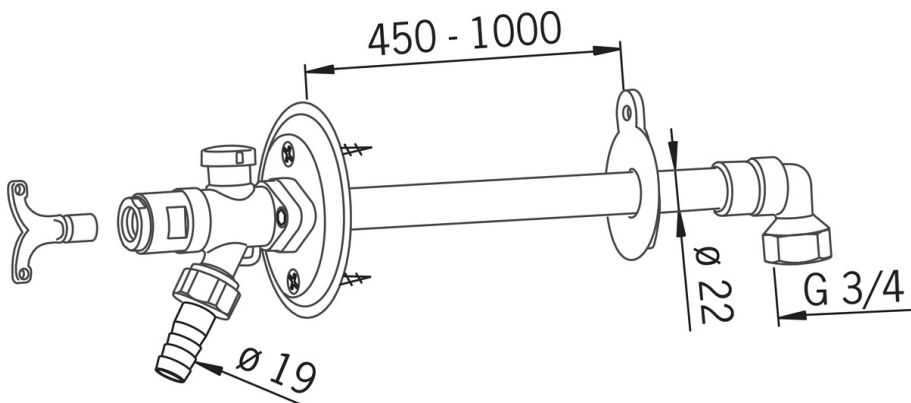

EAN: 6414150052002
static.oras.com/431520

Садовий кран
 L = 1000 мм
 DN 20 G 3/4

- Сад
- На стіні
- Вакуумний вимикач
- Один впуск для холодної або попередньо змішаної води
- Морозостійкий

ТЕХНІЧНІ ДАНІ

Технічні характеристики

DN-розмір (номінальний розмір)	DN20
Гаряча вода	max. +80°C
Робочий тиск	50 - 1000 kPa
Розмір з'єднання	G3/4
Довжина / Висота	450 - 1000 mm

Тип дозволу

STF Сертифікат **VTT-RTH-00105-11**

Запасні частини

SP431415

	Назва	Код
01	Ключ	438126
02	Спускний клапан	438382V
03	Внутрішній шток, 450 mm	438383V
03	Внутрішній шток, довгий, 1000 mm	438386V
04	Головка вентиля вакууму	438124
05	Вентиль вакууму	438090
06	Стопорна втулка	438361V