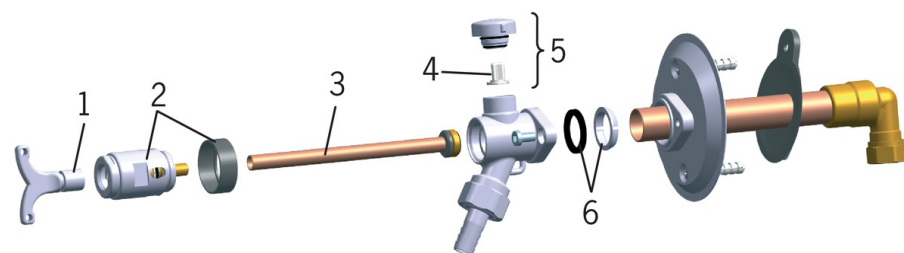

EAN: 6414150052002
static.oras.com/431520

Садовий кран
 L = 1000 мм
 DN 20 G 3/4

- Сад
- На стіні
- Вакуумний вимикач
- Один впуск для холодної або попередньо змішаної води
- Морозостійкий

ТЕХНІЧНІ ДАНІ

Технічні характеристики

DN-розмір (номінальний розмір)	DN20
Гаряча вода	max. +80°C
Робочий тиск	50 - 1000 kPa
Розмір з'єднання	G3/4
Довжина / Висота	450 - 1000 mm

Тип дозволу

STF Сертифікат **VTT-RTH-00105-11**

Запасні частини

SP431415

	Назва	Код
01	Ключ	438126
02	Спускний клапан	438382V
03	Внутрішній шток, 450 mm	438383V
03	Внутрішній шток, довгий, 1000 mm	438386V
04	Головка вентиля вакууму	438124
05	Вентиль вакууму	438090
06	Стопорна втулка	438361V