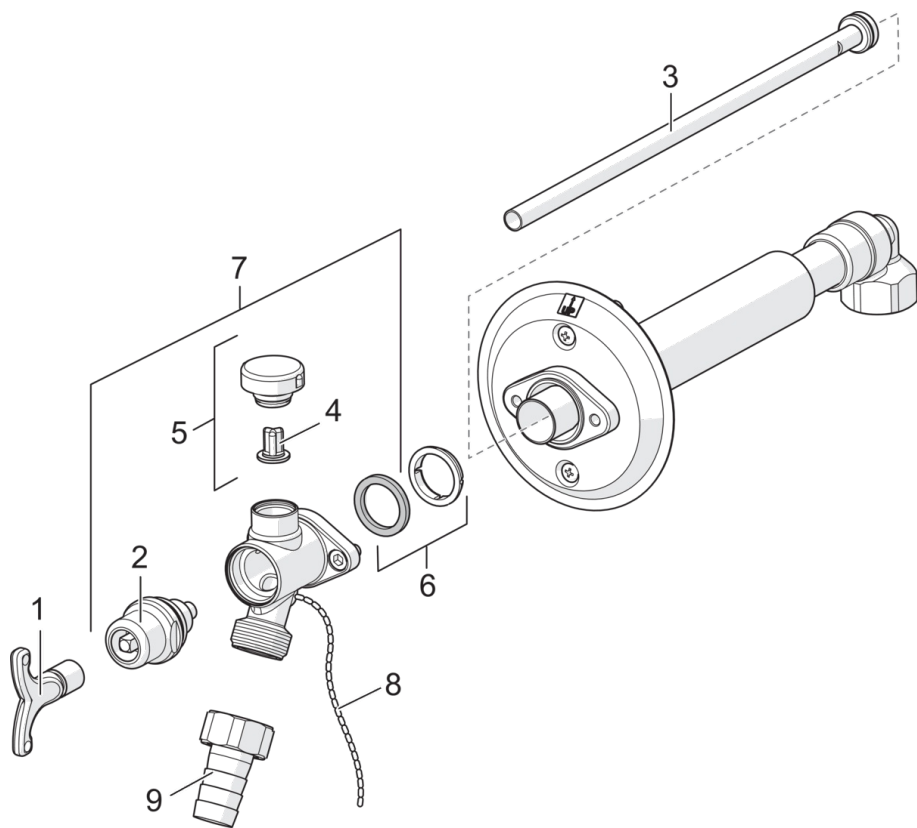

EAN: 4007536242481

www.oras.com/lt/products/oras/product/431716

Lauko čiaupas

- Sodas
- Montuojamas sienoje
- Chromas

Techniniai duomenys

Techninės ypatybės

Vandens temperatūra

max. +80°C

Darbinis spaudimas

50 - 1000 kPa

Atsarginės dalys

SP431716

	Pavadinimas	Kodas
01	Raktas	438126
02	Įvorė	438358V
03	Vidinė ašis	438380V
04	Vožtuvas	438124
05	Vakuuminis ventilis	438090
06	Fiksavimo įvorė	438361V
07	Išorinis korpusas	438390V
08	Chain	438367V
09	Žarnos sujungėjas	223014