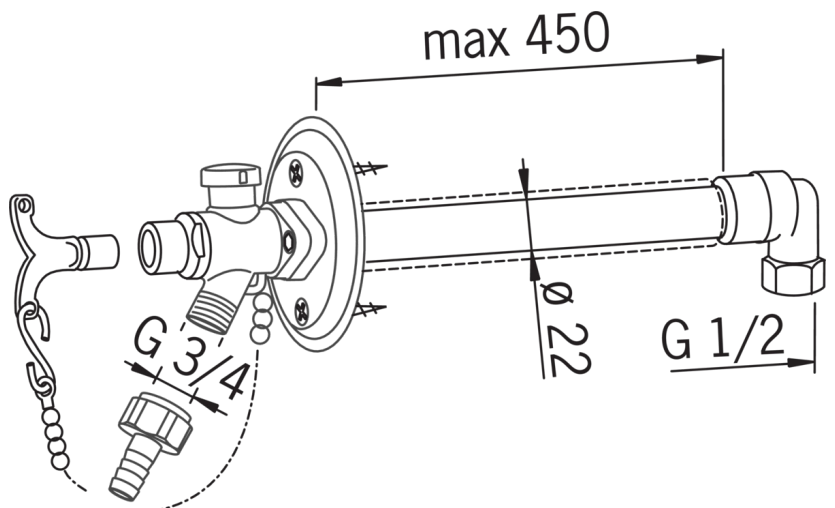

EAN: 4007536242481

www.oras.com/lt/products/oras/product/431716

Lauko čiaupas

- Sodas
- Montuojamas sienoje
- Chromas

Techniniai duomenys

Techninės ypatybės

Vandens temperatūra

max. +80°C

Darbinis spaudimas

50 - 1000 kPa

Atsarginės dalys

SP431716

	Pavadinimas	Kodas
01	Raktas	438126
02	Įvorė	438358V
03	Vidinė ašis	438380V
04	Vožtuvas	438124
05	Vakuuminis ventilis	438090
06	Fiksavimo įvorė	438361V
07	Išorinis korpusas	438390V
08	Chain	438367V
09	Žarnos sujungėjas	223014