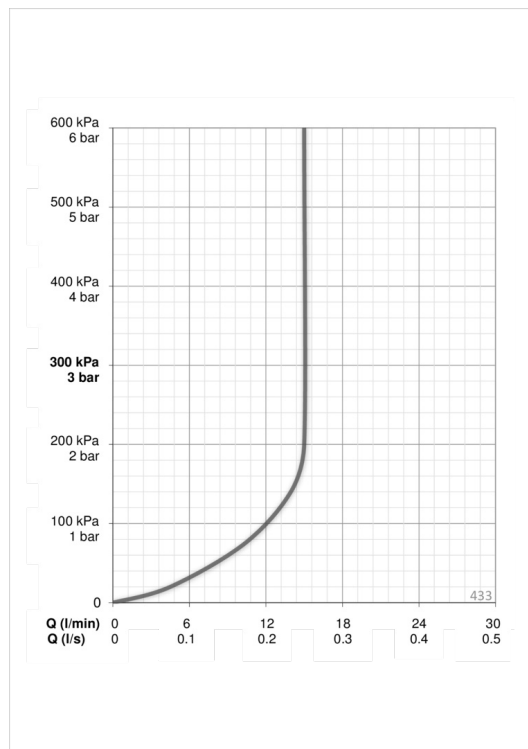

Tehnilised andmed

Vooluhulk

Normvooluhulk 300 kPa (vooluhulga piirajaga)

0.25 l/s

Tehnilised omadused

Kuum vesi	max. +65°C
Kasutusurve	50 - 500 kPa
Ühenduse mõõt	G1/2
Pikkus/Kõrgus	720 mm
Materjal	Komposiit