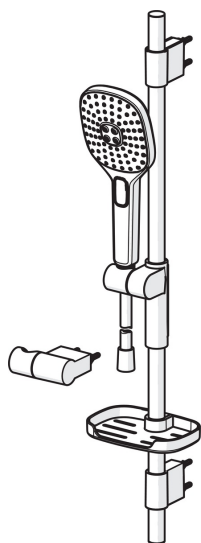

EAN: 6414150080500

www.oras.com/ee/products/oras/product/433

Oras Hydractiva Style dušikomplekt sisaldab katlakivivastase tehnoloogiaga, 3-pihustusrežiimiga: Sensitive (lai ja pehme), Intense (jõuline) ja Pulse (masseeriv), 110 mm x 120 mm valge pihustipinnaga Style käsidušši, seatava kinnitusvahega (maks.740 mm) dušilifti, seebialust, 1750 mm dušivoolikut ja käsiduši seinahoidikut. Maks. vooluhulk 15 l/min. (3 bar).

- Dušš
- Seinapealne paigaldus
- Kroom
- Käsidušš, Dušilift, Seatav dušilifti kinnitus, Seebialus, Dušihoidik, Dušivoolik (1750 mm)
- Õrn pihustusrežiim, Intensiivne pihustusrežiim, Masseriv pihustusrežiim

Tehnilised andmed

Vooluhulk

Normvooluhulk 300 kPa (vooluhulga piirajaga)

0.25 l/s

Tehnilised omadused

Kuum vesi	max. +65°C
Kasutusurve	50 - 500 kPa
Ühenduse mõõt	G1/2
Pikkus/Kõrgus	720 mm
Materjal	Komposiit