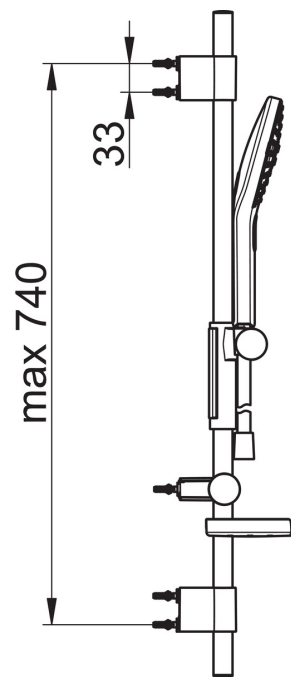

- Dušš
- Seinapealne paigaldus
- Kroom
- Käsidušš, Dušilift, Seatav dušilifti kinnitus, Seebialus, Dušihoidik, Dušivoolik (1750 mm)
- Õrn pihustusrežiim, Intensiivne pihustusrežiim, Masseriv pihustusrežiim

Tehnilised andmed

Vooluhulk

Normvooluhulk 300 kPa (vooluhulga piirajaga)

0.25 l/s

Tehnilised omadused

Kuum vesi	max. +65°C
Kasutusurve	50 - 500 kPa
Ühenduse mõõt	G1/2
Pikkus/Kõrgus	720 mm
Materjal	Komposiit

Varuosad

SP390

	Nimetus	Kood
01	Dušilifti liugur	600378V
02	Dušiholdik	600356V